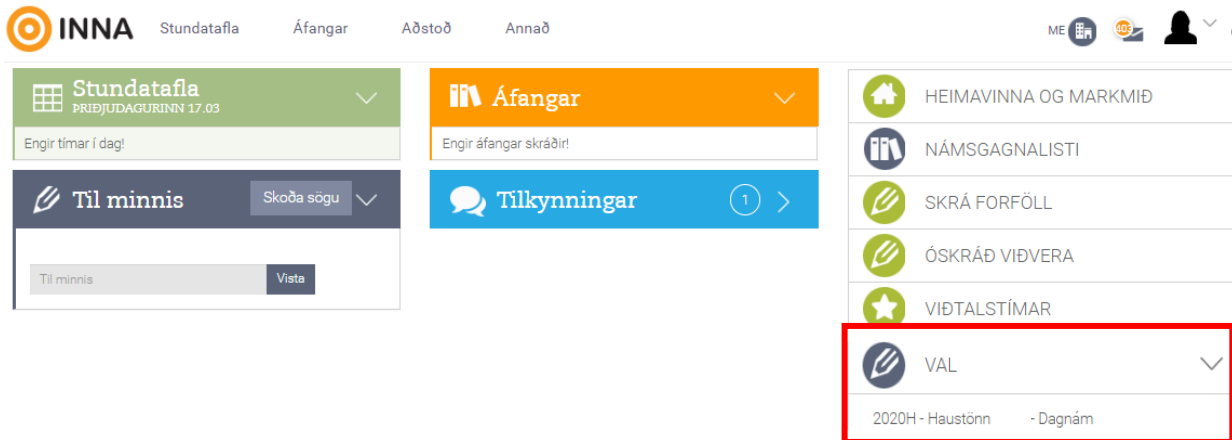

# Námsval í Innu

Fyrst þarf að innskrá sig á inna.is og smella á hnappinn „VAL“ á forsíðunni og velja **næstu önn**.

Þá opnast tveir kassar (aðalval og varaval) hægra megin á síðunni og vinstra megin er listi yfir alla áfanga sem nemandi hefur þegar lokið.

Til þess að velja áfanga þarf að opna valmyndina „velja áfanga“ og smella á áfangaheiti og þá færast áfanginn í aðalvalskassann.

Allir áfangar sem þú smellir á færast í aðalval en þú getur dregið þá yfir í varaval. Nemandi í fullu námi velur 6 áfanga í aðalval og 2 áfanga í varaval.