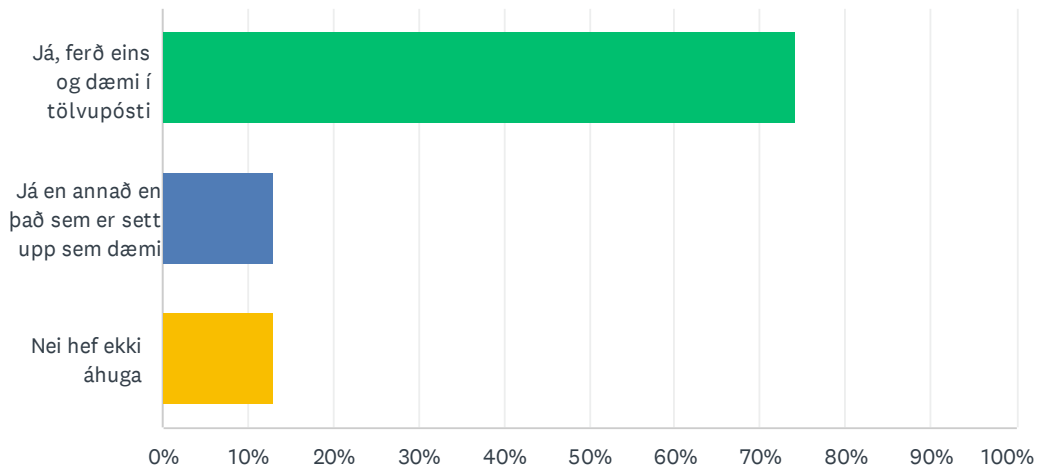

Q1 Hefur þá áhuga á að fara í starfsmannaferð í lok skólaárs?

Answered: 31 Skipped: 0

ANSWER CHOICES	RESPONSES
Já, ferð eins og dæmi í tölvupósti	74.19% 23
Já en annað en það sem er sett upp sem dæmi	12.90% 4
Nei hef ekki áhuga	12.90% 4
TOTAL	31