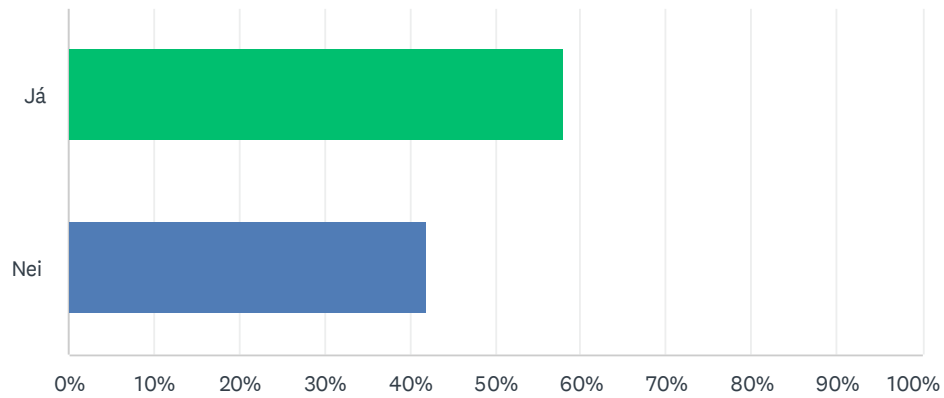

Q2 Gerir þú ráð fyrir að maki komi með þér í ferðina?

Answered: 31 Skipped: 0

ANSWER CHOICES	RESPONSES	
Já	58.06%	18
Nei	41.94%	13
TOTAL		31