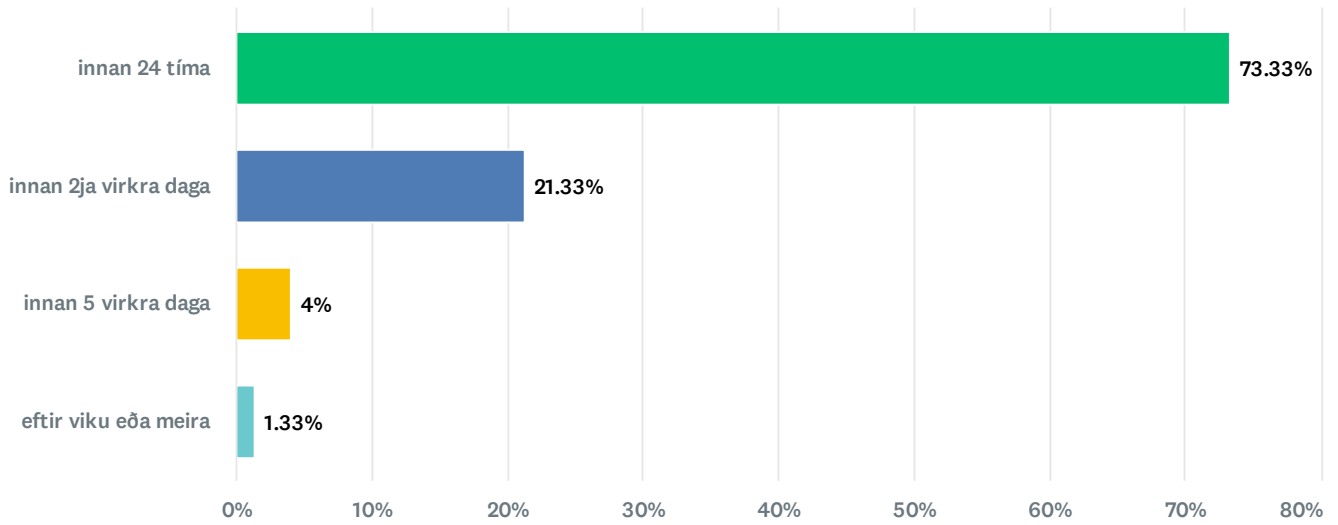

Q7 75 responses

Kennarar svara fyrirspurnum mínum oftast

Answer Choices	Percentage	Responses
● innan 24 tíma	73.33%	55
● innan 2ja virkra daga	21.33%	16
● innan 5 virkra daga	4.00%	3
● eftir viku eða meira	1.33%	1
Total		75