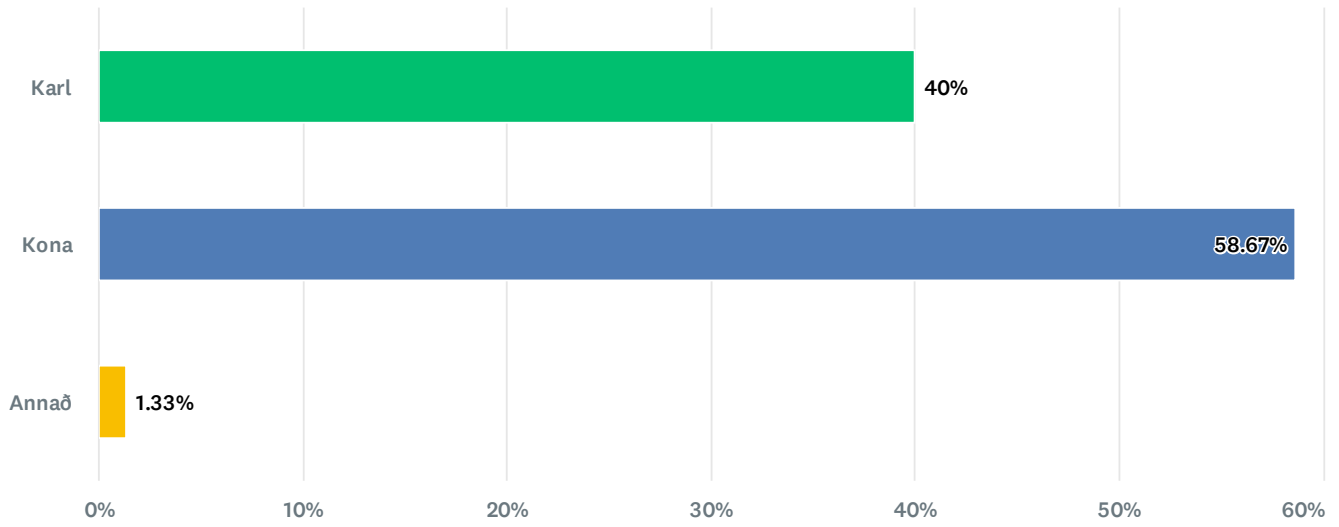

Q1 75 responses

Kyn

Answer Choices	Percentage	Responses
● Karl	40.00%	30
● Kona	58.67%	44
● Annað	1.33%	1
Total		75

Q2 75 responses

Fjöldi fjarnámsáfanga sem þú varst skráð/ur í hjá ME á fyrri haustspönn

Answer Choices	Percentage	Responses
● enginn	54.67%	41
● 1 áfangi	20.00%	15
● 2 áfangar	22.67%	17
● 3 áfangar	2.67%	2
Total		75