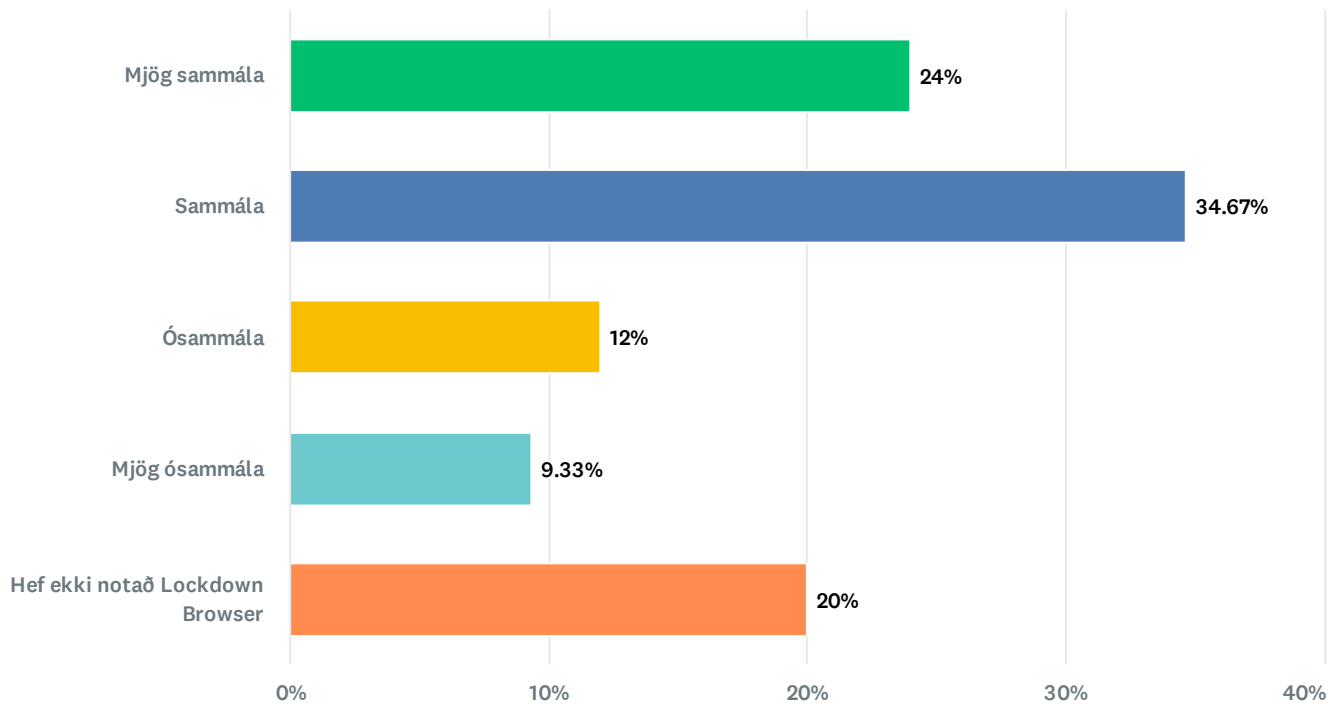

Q14 75 responses

Mér hefur gengið vel að nota Lockdown Browser

Answer Choices	Percentage	Responses
● Mjög sammála	24.00%	18
● Sammála	34.67%	26
● Ósammála	12.00%	9
● Mjög ósammála	9.33%	7
● Hef ekki notað Lockdown Browser	20.00%	15
Total		75