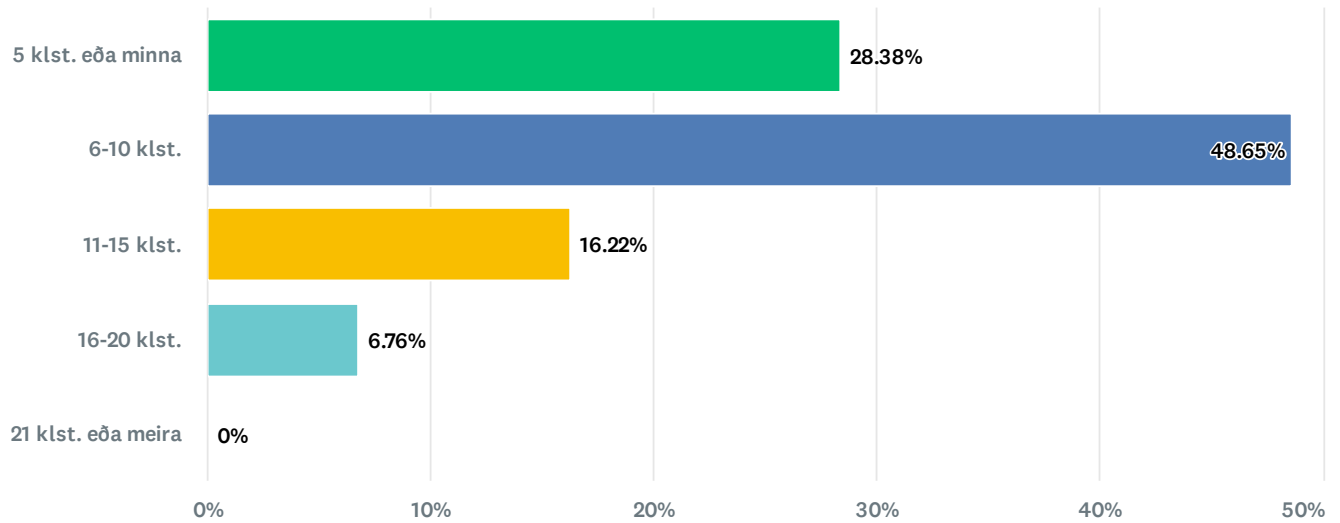

Q8 75 responses

Endurgjöf kennara fyrir verkefni er

Answer Choices	Percentage	Responses
● mjög skjót	24.00%	18
● skjót	52.00%	39
● frekar sein	24.00%	18
● mjög sein	0%	0
Total		75

Q9 74 responses

Tími sem ég ver að meðaltali í hvern áfanga á viku