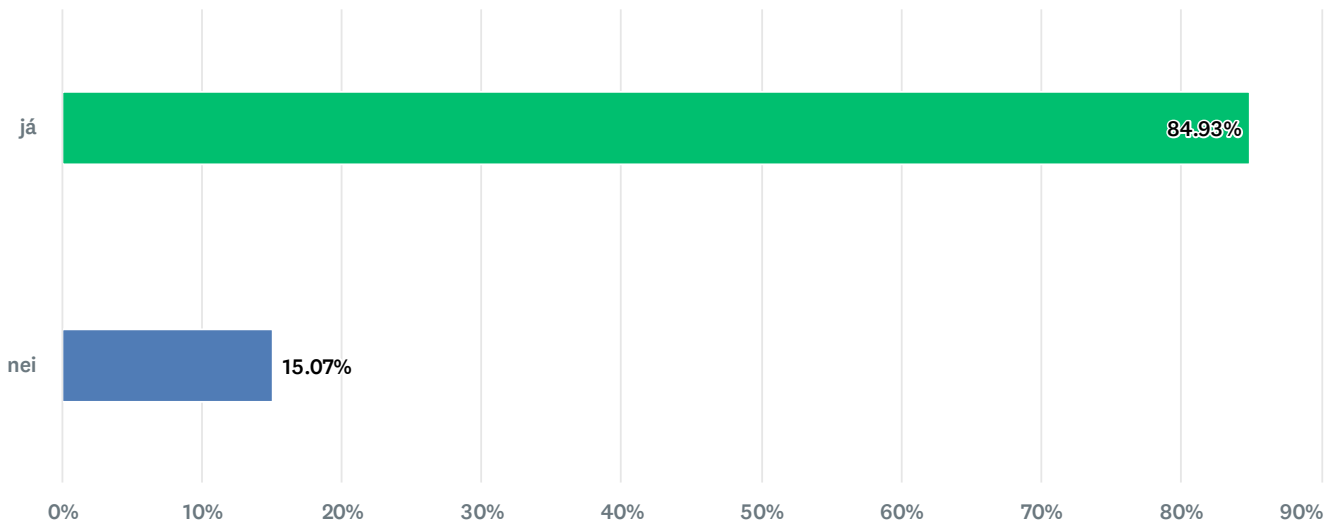

Q17 73 responses

Mér gengur vel að finna upplýsingar um innritun og annað varðandi fjarnám á heimasíðu ME

Answer Choices	Percentage	Responses
● já	84.93%	62
● nei	15.07%	11
Total		73