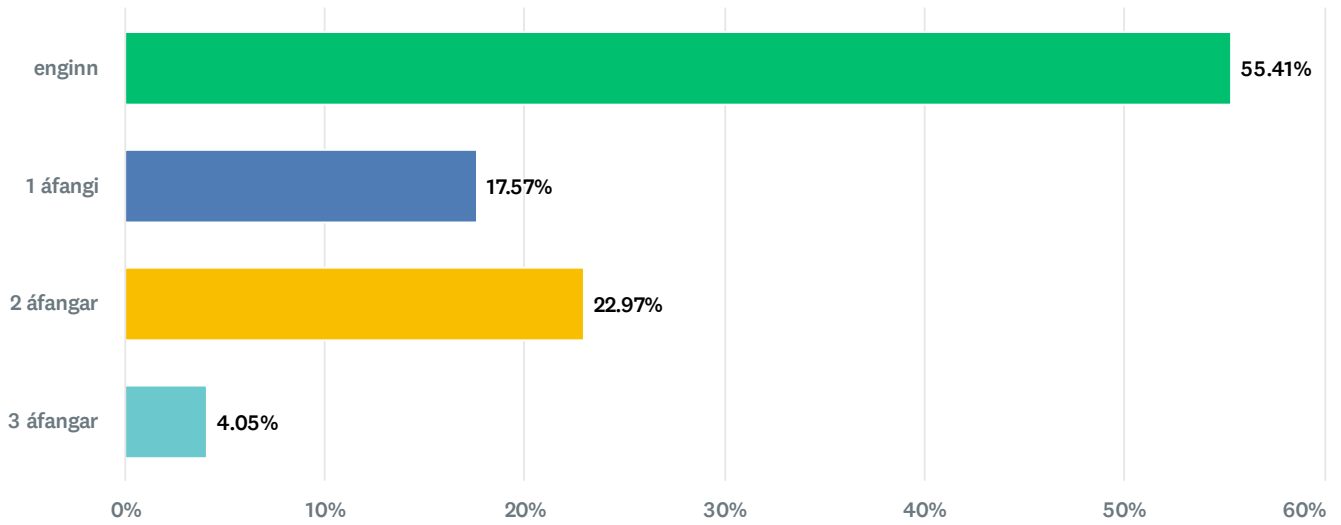

Q3 74 responses

Fjöldi fjarnámsáfanga sem þú varst skráð/ur í hjá ME á seinni haustspönn

Answer Choices	Percentage	Responses
● enginn	55.41%	41
● 1 áfangi	17.57%	13
● 2 áfangar	22.97%	17
● 3 áfangar	4.05%	3
Total		74