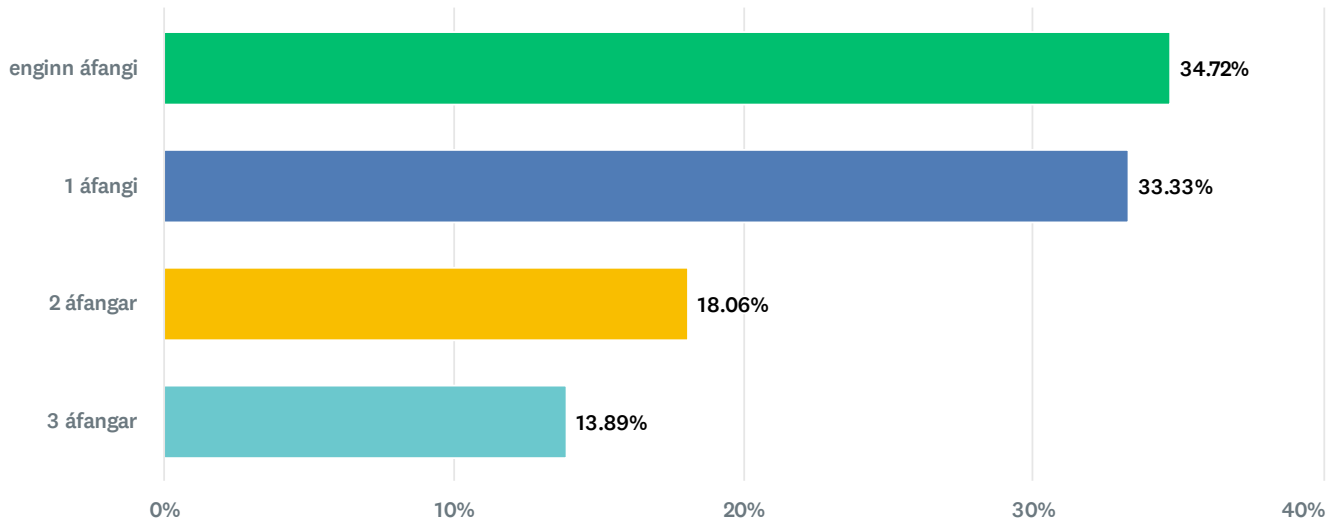

Q4 72 responses

Fjöldi fjarnámsáfanga sem þú varst skráð/ur í hjá ME á fyrri vörspönn

Answer Choices	Percentage	Responses
● enginn áfangi	34.72%	25
● 1 áfangi	33.33%	24
● 2 áfangar	18.06%	13
● 3 áfangar	13.89%	10
Total		72