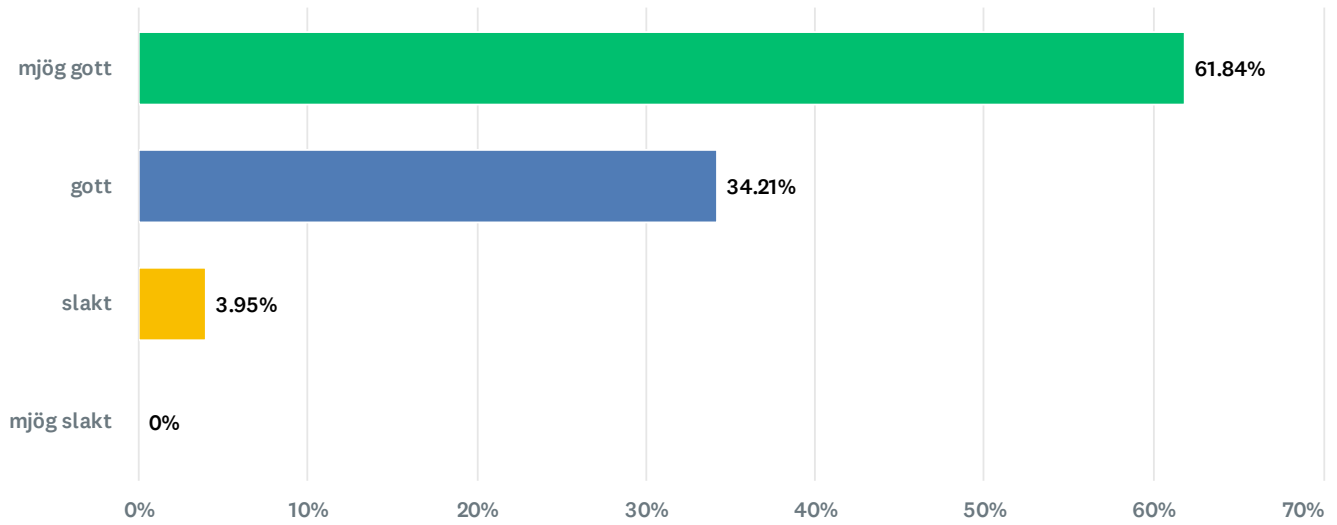

Q19 76 responses

Í heild finnst mér fjarnám í ME vera

Answer Choices	Percentage	Responses
● mjög gott	61.84%	47
● gott	34.21%	26
● slakt	3.95%	3
● mjög slakt	0%	0
Total		76