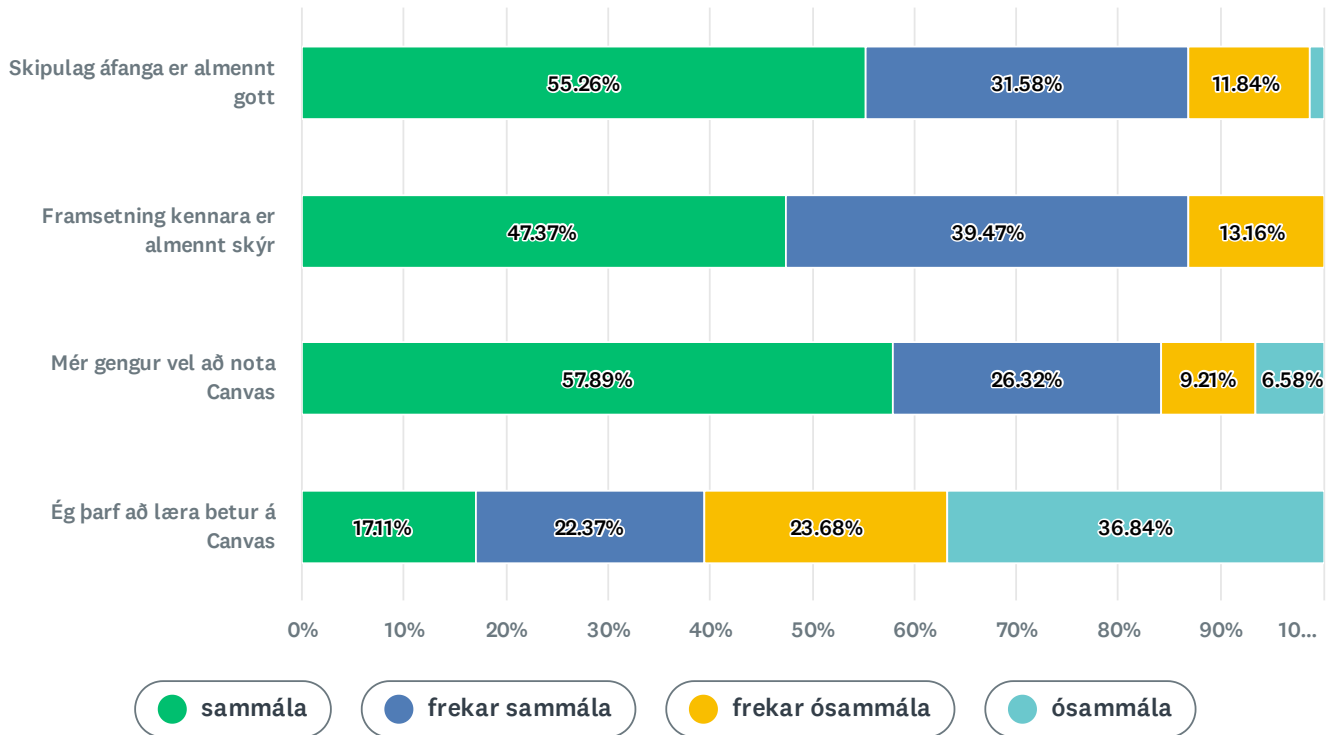

Q11 76 responses

Námsvefurinn Canvas

	sammála	frekar sammála	frekar ósammála	ósammála	Total
Skipulag áfanga er almennt gott	55.26% 42	31.58% 24	11.84% 9	1.32% 1	76
Framsetning kennara er almennt skýr	47.37% 36	39.47% 30	13.16% 10	0% 0	76
Mér gengur vel að nota Canvas	57.89% 44	26.32% 20	9.21% 7	6.58% 5	76
Ég þarf að læra betur á Canvas	17.11% 13	22.37% 17	23.68% 18	36.84% 28	76
					304