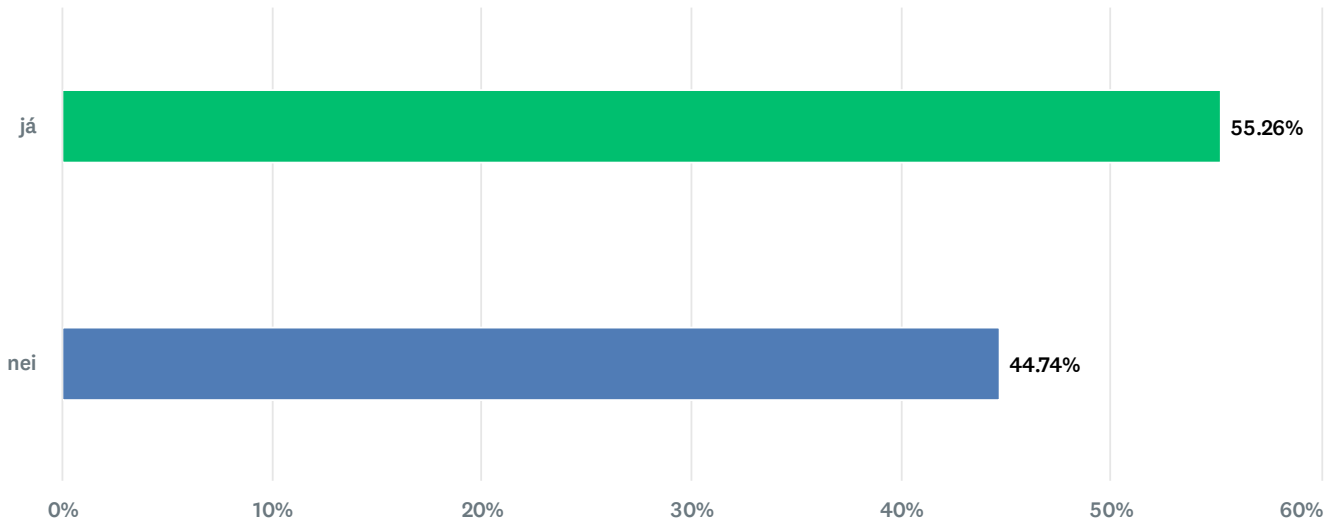

Q12 76 responses

Mér finnst gögn sem eru á námsvefnum Canvas

Answer Choices	Percentage	Responses
● mjög góð	39.47%	30
● góð	56.58%	43
● léleg	3.95%	3
● mjög léleg	0%	0
Total		76

Q13 76 responses

Notar þú Canvas appið í síma?