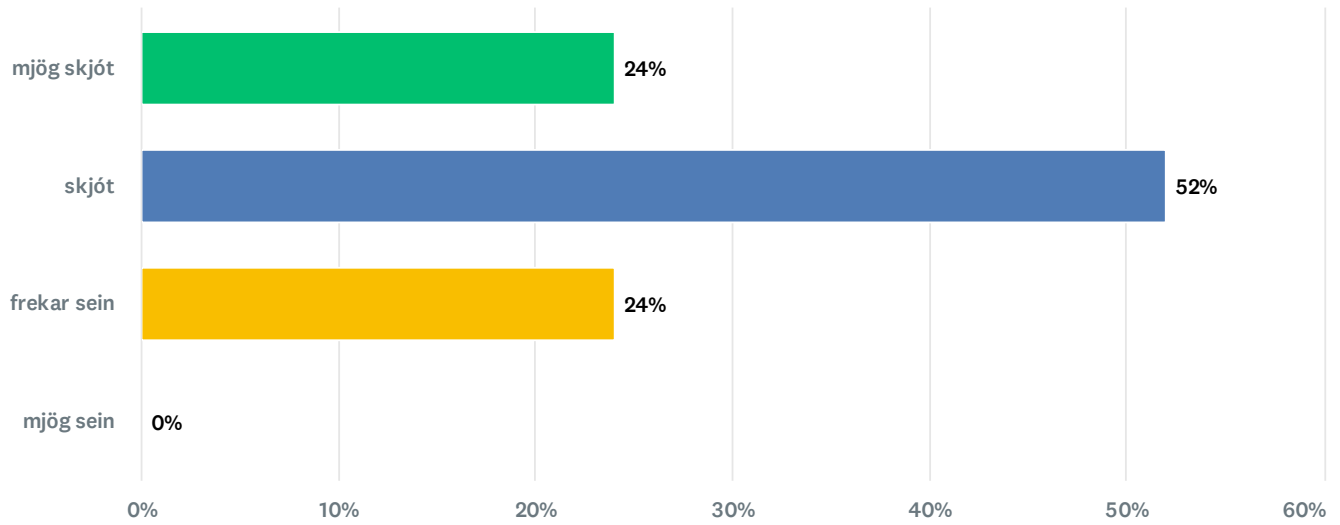

Q8 75 responses

Endurgjöf kennara fyrir verkefni er

Answer Choices	Percentage	Responses
● mjög skjót	24.00%	18
● skjót	52.00%	39
● frekar sein	24.00%	18
● mjög sein	0%	0
Total		75