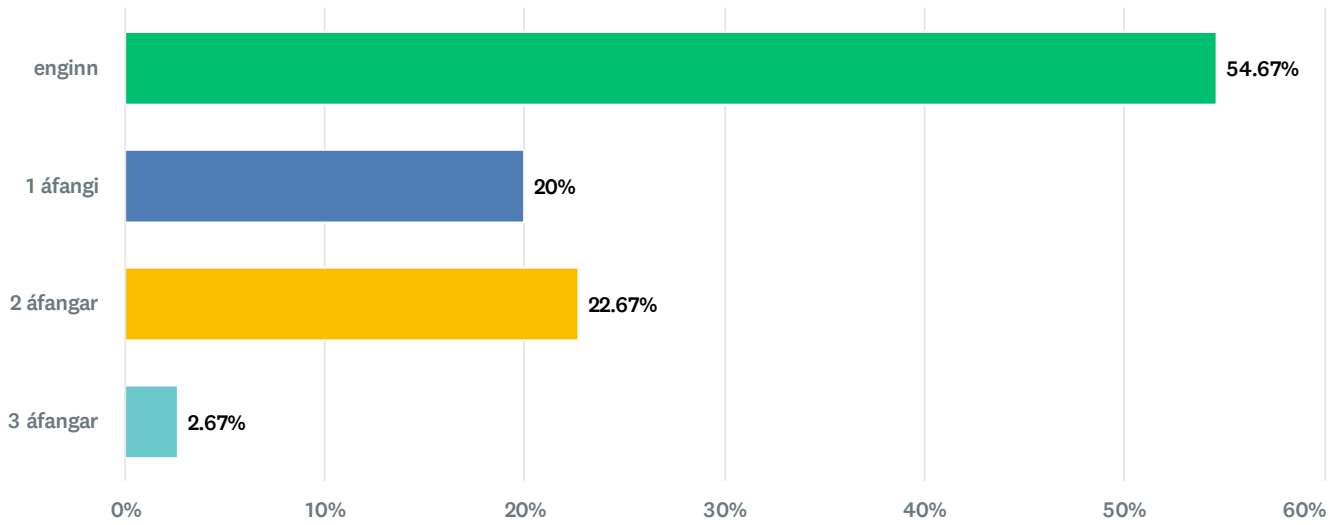

Q1 75 responses

Kyn

Answer Choices	Percentage	Responses
● Karl	40.00%	30
● Kona	58.67%	44
● Annað	1.33%	1
Total		75

Q2 75 responses

Fjöldi fjarnámsáfanga sem þú varst skráð/ur í hjá ME á fyrri haustspönn

Answer Choices	Percentage	Responses
● enginn	54.67%	41
● 1 áfangi	20.00%	15
● 2 áfangar	22.67%	17
● 3 áfangar	2.67%	2
Total		75