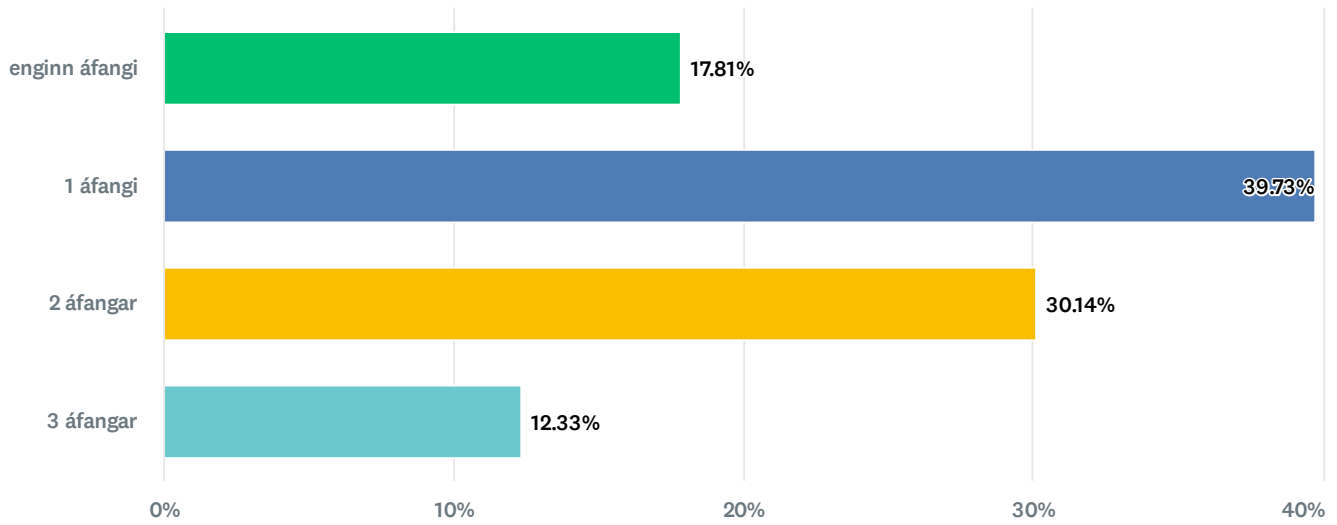

Q5 73 responses

Fjöldi fjarnámsáfanga sem þú ert skráð/ur í hjá ME á seinni vörspönn

Answer Choices	Percentage	Responses
● enginn áfangi	17.81%	13
● 1 áfangi	39.73%	29
● 2 áfangar	30.14%	22
● 3 áfangar	12.33%	9
Total		73