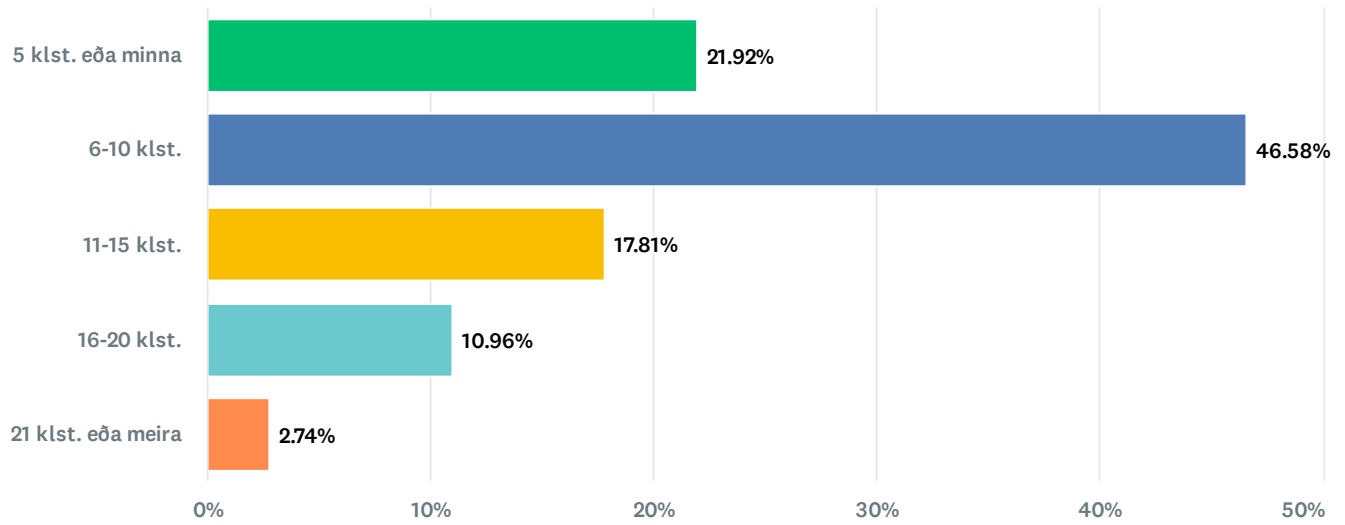

Q10 73 responses

Tími sem ég hefði þurft að verja að meðaltali í hvern áfanga á viku

Answer Choices	Percentage	Responses
● 5 klst. eða minna	21.92%	16
● 6-10 klst.	46.58%	34
● 11-15 klst.	17.81%	13
● 16-20 klst.	10.96%	8
● 21 klst. eða meira	2.74%	2
Total		73