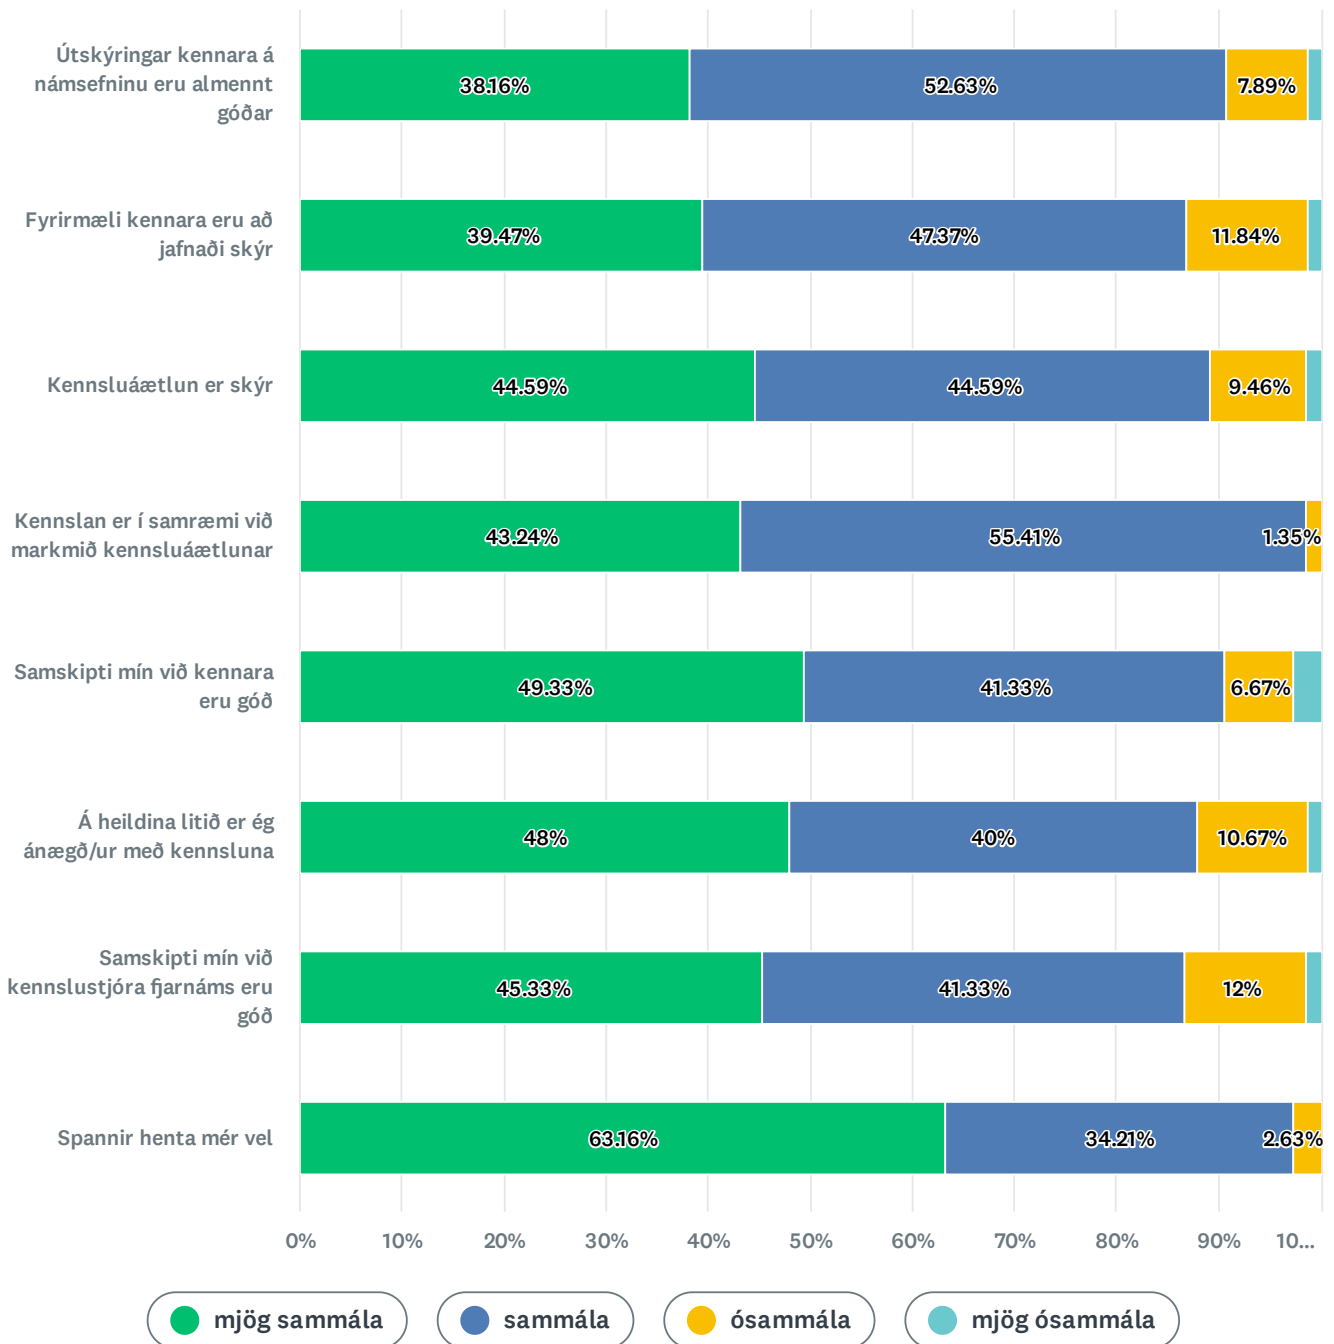

Q5 73 responses

Fjöldi fjarnámsáfanga sem þú ert skráð/ur í hjá ME á seinni vörspönn

Answer Choices	Percentage	Responses
● enginn áfangi	17.81%	13
● 1 áfangi	39.73%	29
● 2 áfangar	30.14%	22
● 3 áfangar	12.33%	9
Total		73

Q6 76 responses

Skipulag og samskipti

	● mjög sammála	● sammála	● ósammála	● mjög ósammála	Total
Útskýringar kennara á námsefninu eru almennt góðar	38.16%	52.63%	7.89%	1.32%	76
	29	40	6	1	

Fjarnemakönnun vor 26