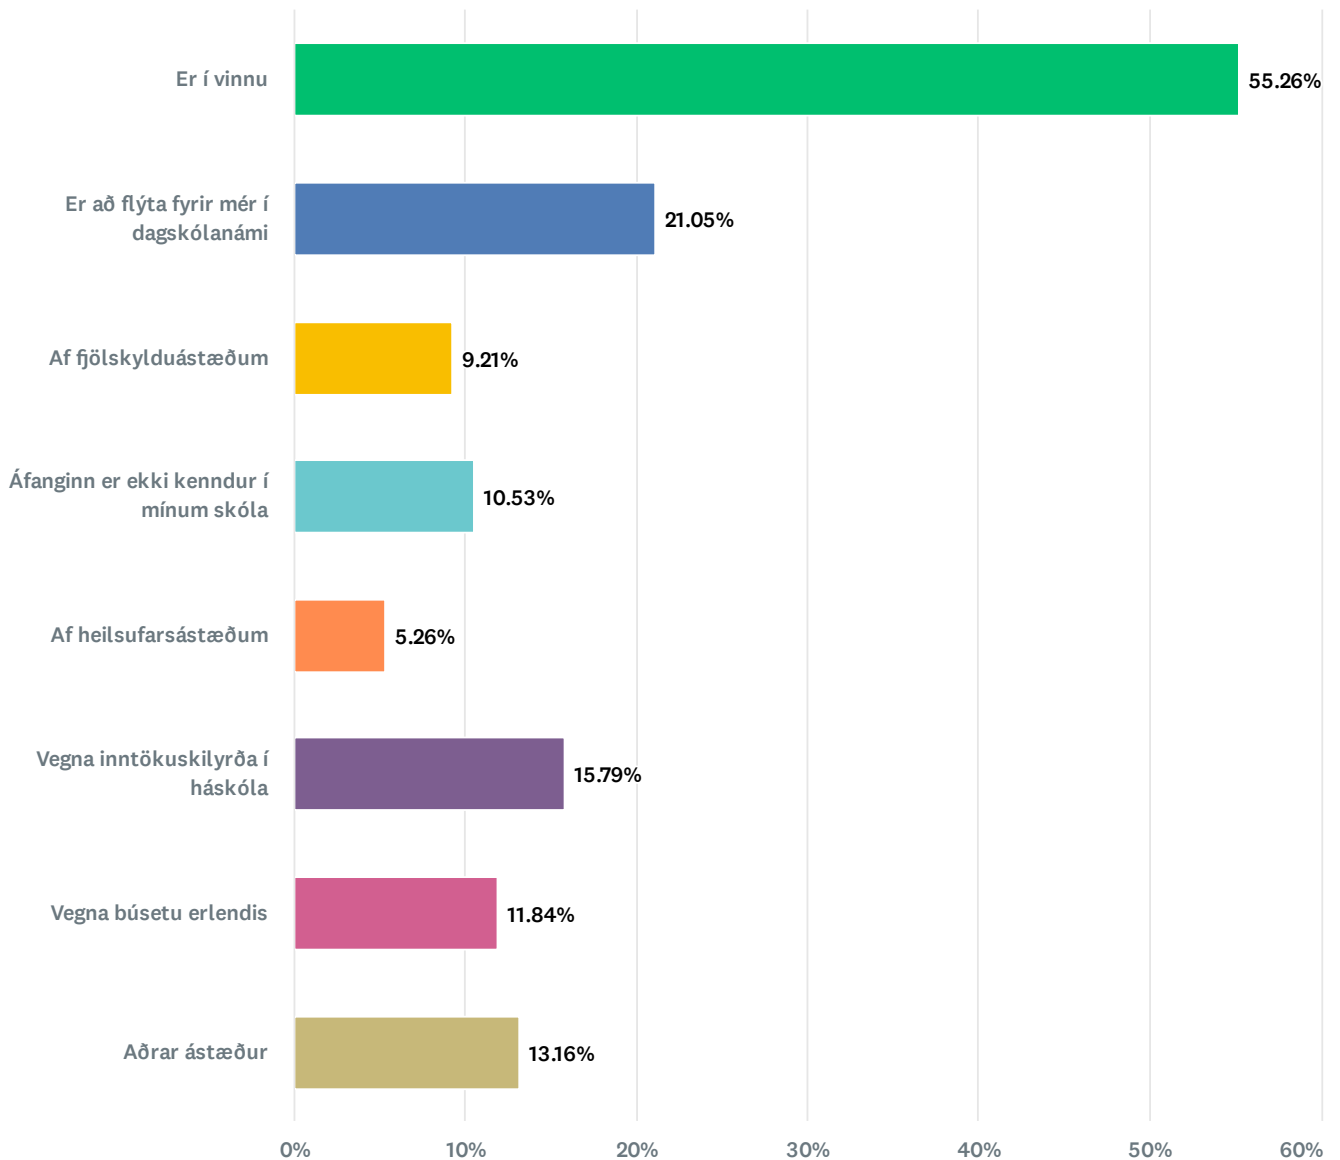

Q18 76 responses

Hvers vegna ert þú í fjarnámi? (hægt er að velja fleiri en einn valmöguleika)

Answer Choices	Percentage	Responses
● Er í vinnu	55.26%	42
● Er að flýta fyrir mér í dagskólanámi	21.05%	16
● Af fjölskylduástæðum	9.21%	7
● Áfanginn er ekki kenndur í mínum skóla	10.53%	8
● Af heilsufarsástæðum	5.26%	4
● Vegna inntökuskilyrða í háskóla	15.79%	12
Total		108