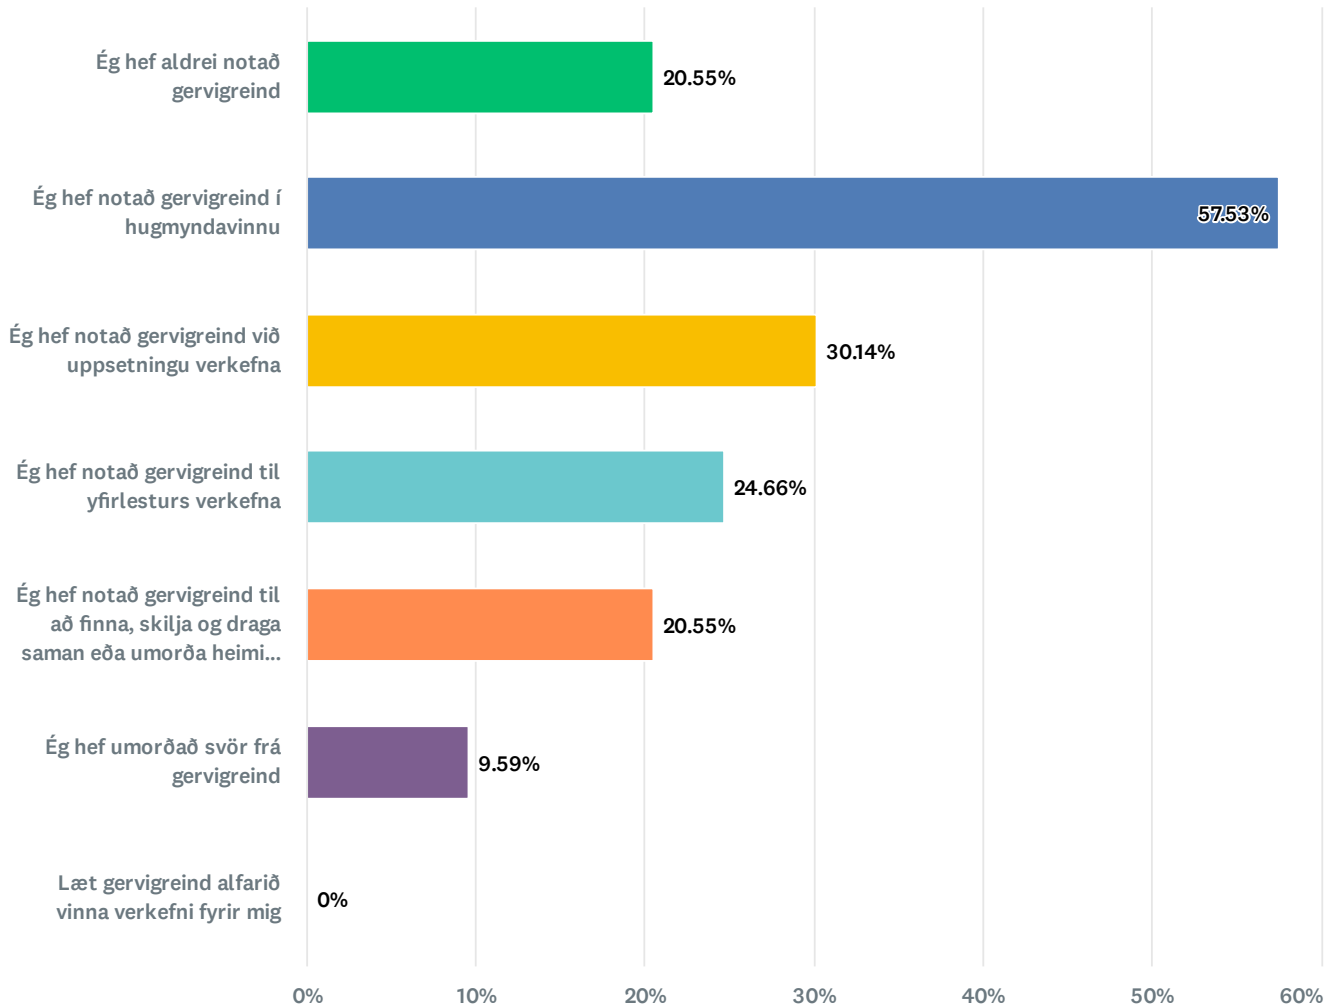

Q16 73 responses

Hvernig hefur þú nýtt gervigreind við verkefnavinnu? (Hægt er að velja fleiri en einn valmöguleika)

Answer Choices	Percentage	Responses
● Ég hef aldrei notað gervigreind	20.55%	15
● Ég hef notað gervigreind í hugmyndavinnu	57.53%	42
● Ég hef notað gervigreind við uppsetningu verkefna	30.14%	22
● Ég hef notað gervigreind til yfirllesturs verkefna	24.66%	18
● Ég hef notað gervigreind til að finna, skilja og draga saman eða umorða heimildir	20.55%	15
● Ég hef umorðað svör frá gervigreind	9.59%	7
● Læt gervigreind alfarið vinna verkefni fyrir mig	0%	0
Total		119