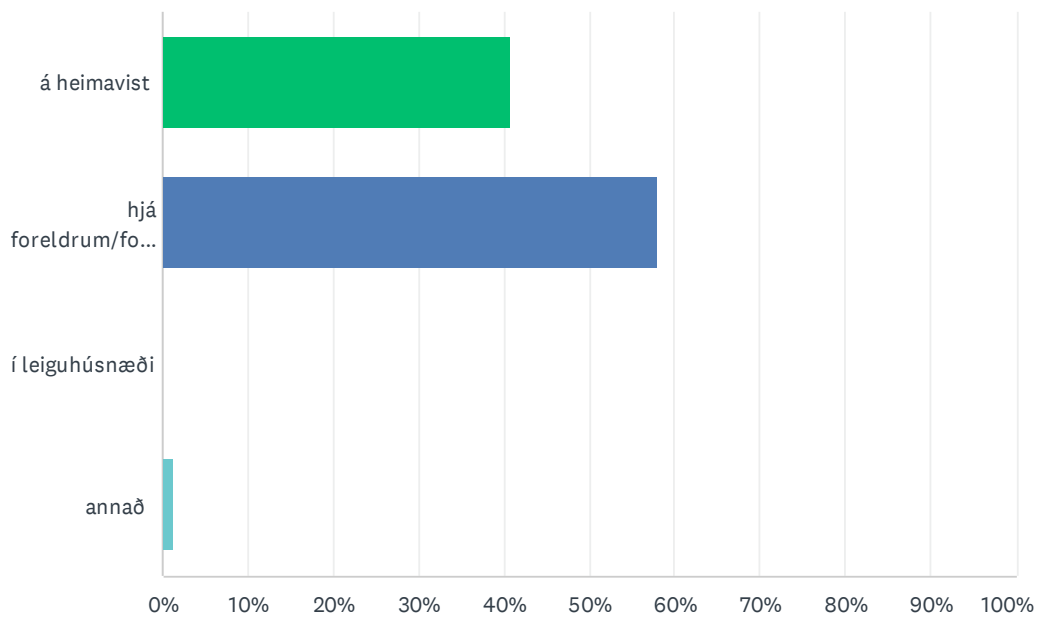

Q1 Hvar býrð þú?

Answered: 76 Skipped: 3

ANSWER CHOICES	RESPONSES
á heimavist	40.79% 31
hjá foreldrum/forráðafólki	57.89% 44
í leiguhúsnæði	0.00% 0
annað	1.32% 1
TOTAL	76

Q2 Hversu ánægð/ur ertu með eftirfarandi í mötuneyti ME: