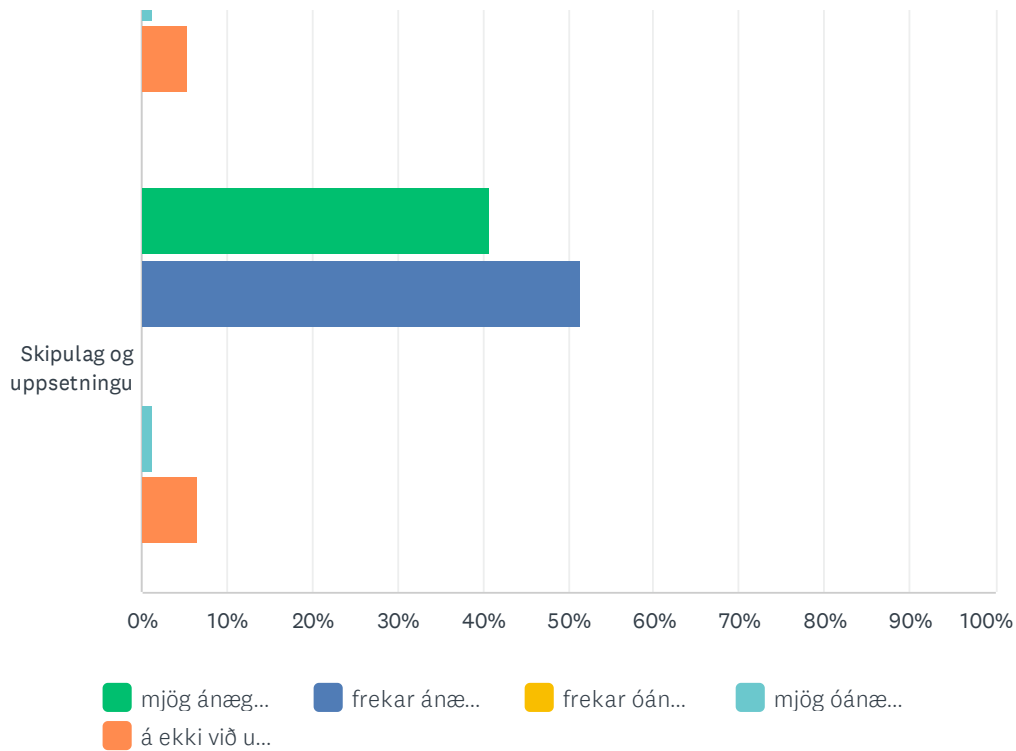

Nemenda-Jarmið í apríl 2024

	MJÖG ÁNÆGÐ/UR	FREKAR ÁNÆGÐ/UR	FREKAR ÓÁNÆGÐ/UR	MJÖG ÓÁNÆGÐ/UR	Á EKKI VIÐ UM MIG	TOTAL
Morgunmatinn	18.99% 15	30.38% 24	6.33% 5	2.53% 2	41.77% 33	79
Hádegismatinn	17.95% 14	42.31% 33	16.67% 13	2.56% 2	20.51% 16	78
Kvöldmatinn	14.47% 11	15.79% 12	14.47% 11	2.63% 2	52.63% 40	76
Samskipti við starfsfólk	50.67% 38	41.33% 31	1.33% 1	1.33% 1	5.33% 4	75
Skipulag og uppsetningu	40.79% 31	51.32% 39	0.00% 0	1.32% 1	6.58% 5	76