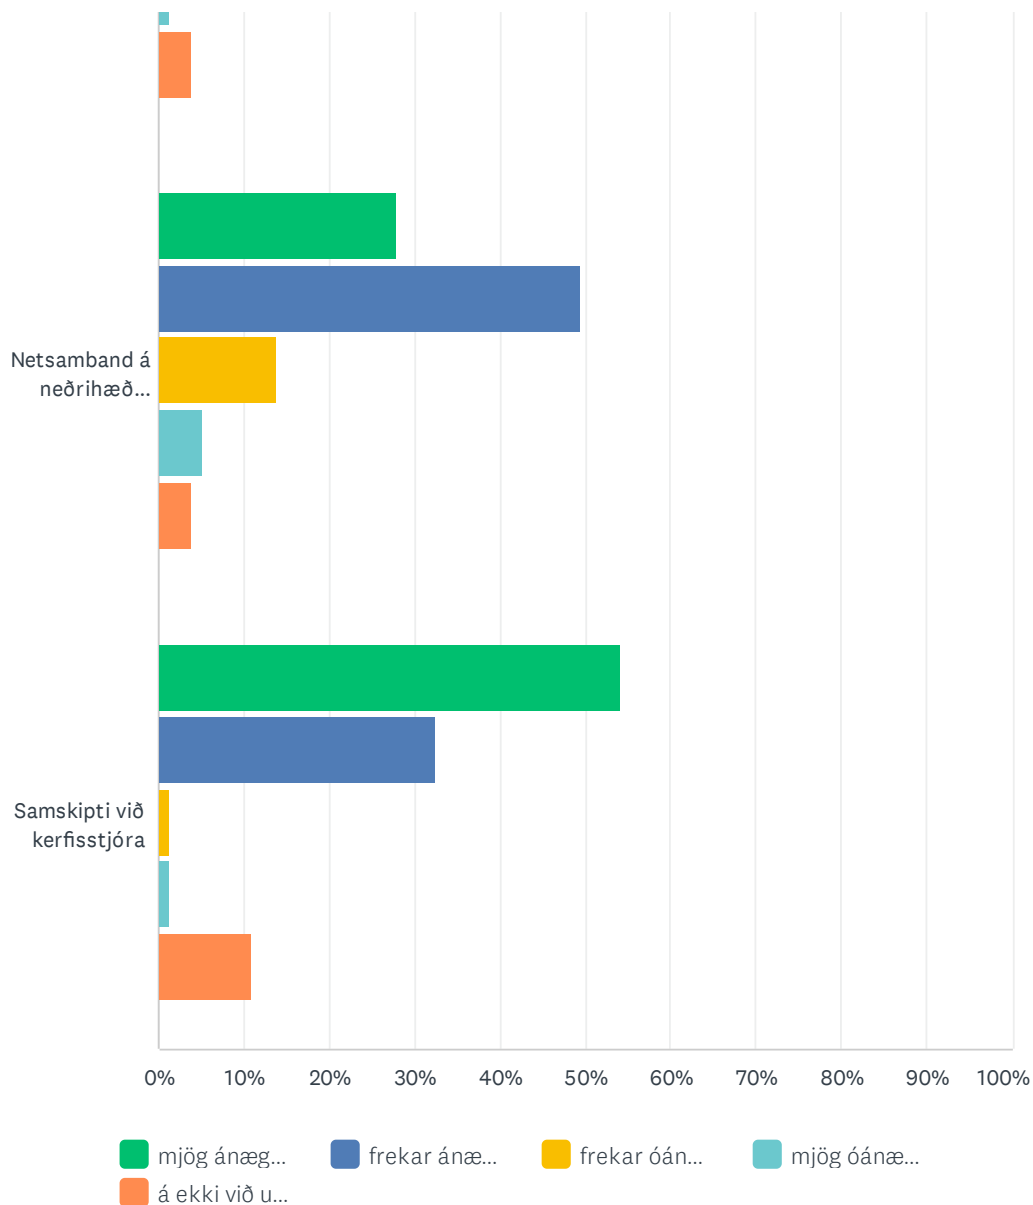

Q3 Hversu ánægð/ur ertu með þrif á eftirfarandi stöðum:

Answered: 79 Skipped: 0

Nemenda-Jarmið í apríl 2024

Nemenda-Jarmið í apríl 2024

	MJÖG ÁNÆGÐ/UR	FREKAR ÁNÆGÐ/UR	FREKAR ÓÁNÆGÐ/UR	MJÖG ÓÁNÆGÐ/UR	TOTAL
hátíðarsal og matsal	50.63% 40	46.84% 37	2.53% 2	0.00% 0	79
anddyri heimavistarhúss	64.10% 50	35.90% 28	0.00% 0	0.00% 0	78
kennslustofum heimavistarhúss	66.67% 52	33.33% 26	0.00% 0	0.00% 0	78
heimavist	49.33% 37	48.00% 36	0.00% 0	2.67% 2	75
salenum (WC) heimavistarhúss	41.56% 32	50.65% 39	5.19% 4	2.60% 2	77
kennslustofum kennsluhúss	65.82% 52	34.18% 27	0.00% 0	0.00% 0	79
anddyri kennsluhúss	70.89% 56	29.11% 23	0.00% 0	0.00% 0	79
salenum (WC) kennsluhúss	57.69% 45	39.74% 31	2.56% 2	0.00% 0	78

Q4 Hversu ánægð/ur ertu með eftirfarandi:

Answered: 79 Skipped: 0

Nemenda-Jarmið í apríl 2024

	MJÖG ÁNÆGÐ/UR	FREKAR ÁNÆGÐ/UR	FREKAR ÓÁNÆGÐ/UR	MJÖG ÓÁNÆGÐ/UR	Á EKKI VIÐ UM MIG	TOTAL
Netsamband á heimavist	8.97% 7	37.18% 29	19.23% 15	10.26% 8	24.36% 19	78
Netsamband í hátíðarsal	36.71% 29	46.84% 37	7.59% 6	0.00% 0	8.86% 7	79
Netsamband í kennslustofum í heimavistarhúsi	32.91% 26	43.04% 34	12.66% 10	2.53% 2	8.86% 7	79
Netsamband á efrihæð kennsluhúss	45.57% 36	43.04% 34	6.33% 5	1.27% 1	3.80% 3	79
Netsamband á neðrihæð kennsluhúss	27.85% 22	49.37% 39	13.92% 11	5.06% 4	3.80% 3	79
Samskipti við kerfisstjóra	54.05% 40	32.43% 24	1.35% 1	1.35% 1	10.81% 8	74