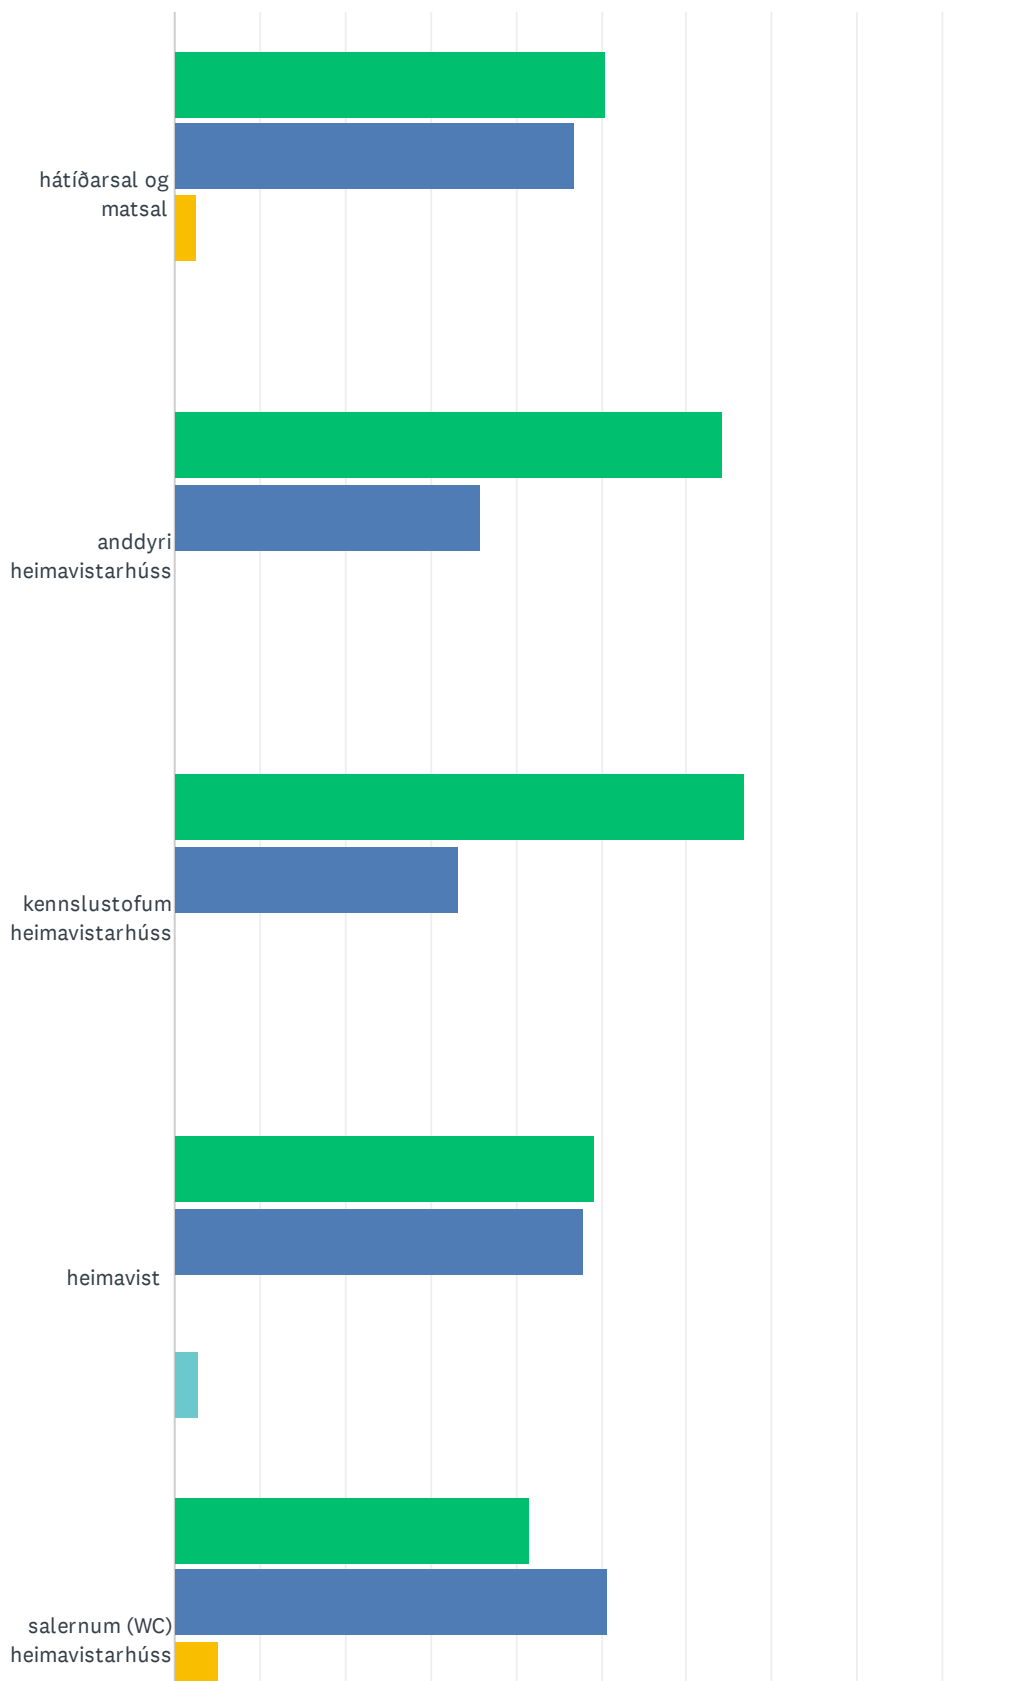

Q1 Hvar býrð þú?

Answered: 76 Skipped: 3

ANSWER CHOICES	RESPONSES
á heimavist	40.79% 31
hjá foreldrum/forráðafólki	57.89% 44
í leiguhúsnæði	0.00% 0
annað	1.32% 1
TOTAL	76

Q2 Hversu ánægð/ur ertu með eftirfarandi í mötuneyti ME:

Answered: 79 Skipped: 0

Nemenda-Jarmið í apríl 2024

	MJÖG ÁNÆGÐ/UR	FREKAR ÁNÆGÐ/UR	FREKAR ÓÁNÆGÐ/UR	MJÖG ÓÁNÆGÐ/UR	Á EKKI VIÐ UM MIG	TOTAL
Morgunmatinn	18.99% 15	30.38% 24	6.33% 5	2.53% 2	41.77% 33	79
Hádegismatinn	17.95% 14	42.31% 33	16.67% 13	2.56% 2	20.51% 16	78
Kvöldmatinn	14.47% 11	15.79% 12	14.47% 11	2.63% 2	52.63% 40	76
Samskipti við starfsfólk	50.67% 38	41.33% 31	1.33% 1	1.33% 1	5.33% 4	75
Skipulag og uppsetningu	40.79% 31	51.32% 39	0.00% 0	1.32% 1	6.58% 5	76

Q3 Hversu ánægð/ur ertu með þrif á eftirfarandi stöðum:

Answered: 79 Skipped: 0

Nemenda-Jarmið í apríl 2024

Nemenda-Jarmið í apríl 2024

	MJÖG ÁNÆGÐ/UR	FREKAR ÁNÆGÐ/UR	FREKAR ÓÁNÆGÐ/UR	MJÖG ÓÁNÆGÐ/UR	TOTAL
hátíðarsal og matsal	50.63% 40	46.84% 37	2.53% 2	0.00% 0	79
anddyri heimavistarhúss	64.10% 50	35.90% 28	0.00% 0	0.00% 0	78
kennslustofum heimavistarhúss	66.67% 52	33.33% 26	0.00% 0	0.00% 0	78
heimavist	49.33% 37	48.00% 36	0.00% 0	2.67% 2	75
salenum (WC) heimavistarhúss	41.56% 32	50.65% 39	5.19% 4	2.60% 2	77
kennslustofum kennsluhúss	65.82% 52	34.18% 27	0.00% 0	0.00% 0	79
anddyri kennsluhúss	70.89% 56	29.11% 23	0.00% 0	0.00% 0	79
salenum (WC) kennsluhúss	57.69% 45	39.74% 31	2.56% 2	0.00% 0	78