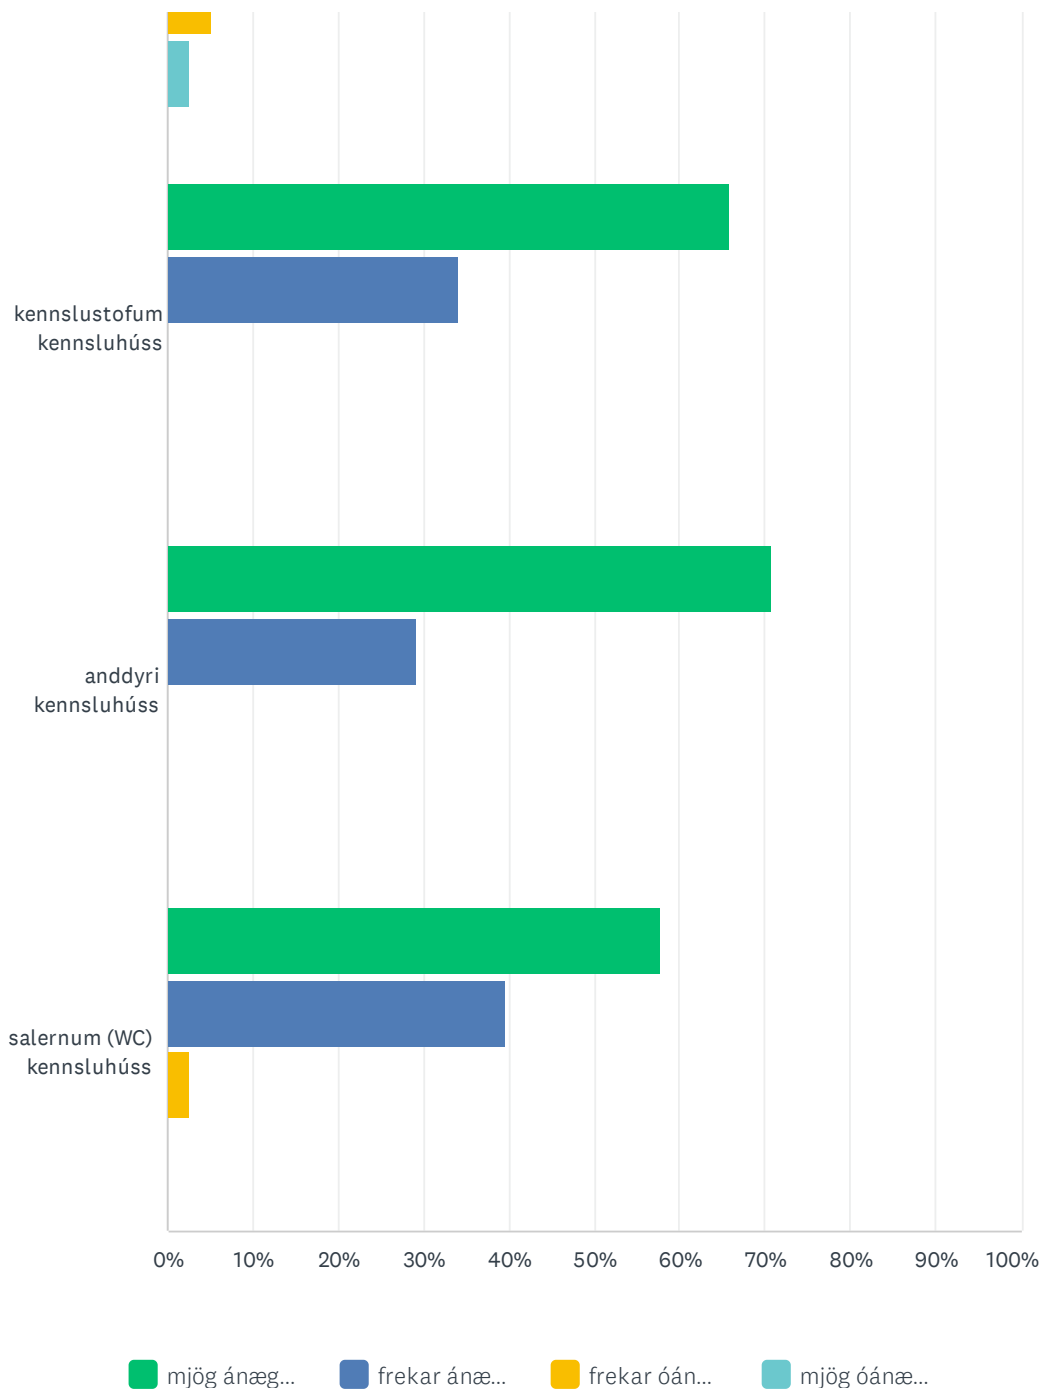

Answered: 79 Skipped: 0

Nemenda-Jarmið í apríl 2024

	MJÖG ÁNÆGÐ/UR	FREKAR ÁNÆGÐ/UR	FREKAR ÓÁNÆGÐ/UR	MJÖG ÓÁNÆGÐ/UR	Á EKKI VIÐ UM MIG	TOTAL
Morgunmatinn	18.99% 15	30.38% 24	6.33% 5	2.53% 2	41.77% 33	79
Hádegismatinn	17.95% 14	42.31% 33	16.67% 13	2.56% 2	20.51% 16	78
Kvöldmatinn	14.47% 11	15.79% 12	14.47% 11	2.63% 2	52.63% 40	76
Samskipti við starfsfólk	50.67% 38	41.33% 31	1.33% 1	1.33% 1	5.33% 4	75
Skipulag og uppsetningu	40.79% 31	51.32% 39	0.00% 0	1.32% 1	6.58% 5	76

Q3 Hversu ánægð/ur ertu með þrif á eftirfarandi stöðum:

Answered: 79 Skipped: 0

Nemenda-Jarmið í apríl 2024

Nemenda-Jarmið í apríl 2024

	MJÖG ÁNÆGÐ/UR	FREKAR ÁNÆGÐ/UR	FREKAR ÓÁNÆGÐ/UR	MJÖG ÓÁNÆGÐ/UR	TOTAL
hátíðarsal og matsal	50.63% 40	46.84% 37	2.53% 2	0.00% 0	79
anddyri heimavistarhúss	64.10% 50	35.90% 28	0.00% 0	0.00% 0	78
kennslustofum heimavistarhúss	66.67% 52	33.33% 26	0.00% 0	0.00% 0	78
heimavist	49.33% 37	48.00% 36	0.00% 0	2.67% 2	75
salenum (WC) heimavistarhúss	41.56% 32	50.65% 39	5.19% 4	2.60% 2	77
kennslustofum kennsluhúss	65.82% 52	34.18% 27	0.00% 0	0.00% 0	79
anddyri kennsluhúss	70.89% 56	29.11% 23	0.00% 0	0.00% 0	79
salenum (WC) kennsluhúss	57.69% 45	39.74% 31	2.56% 2	0.00% 0	78