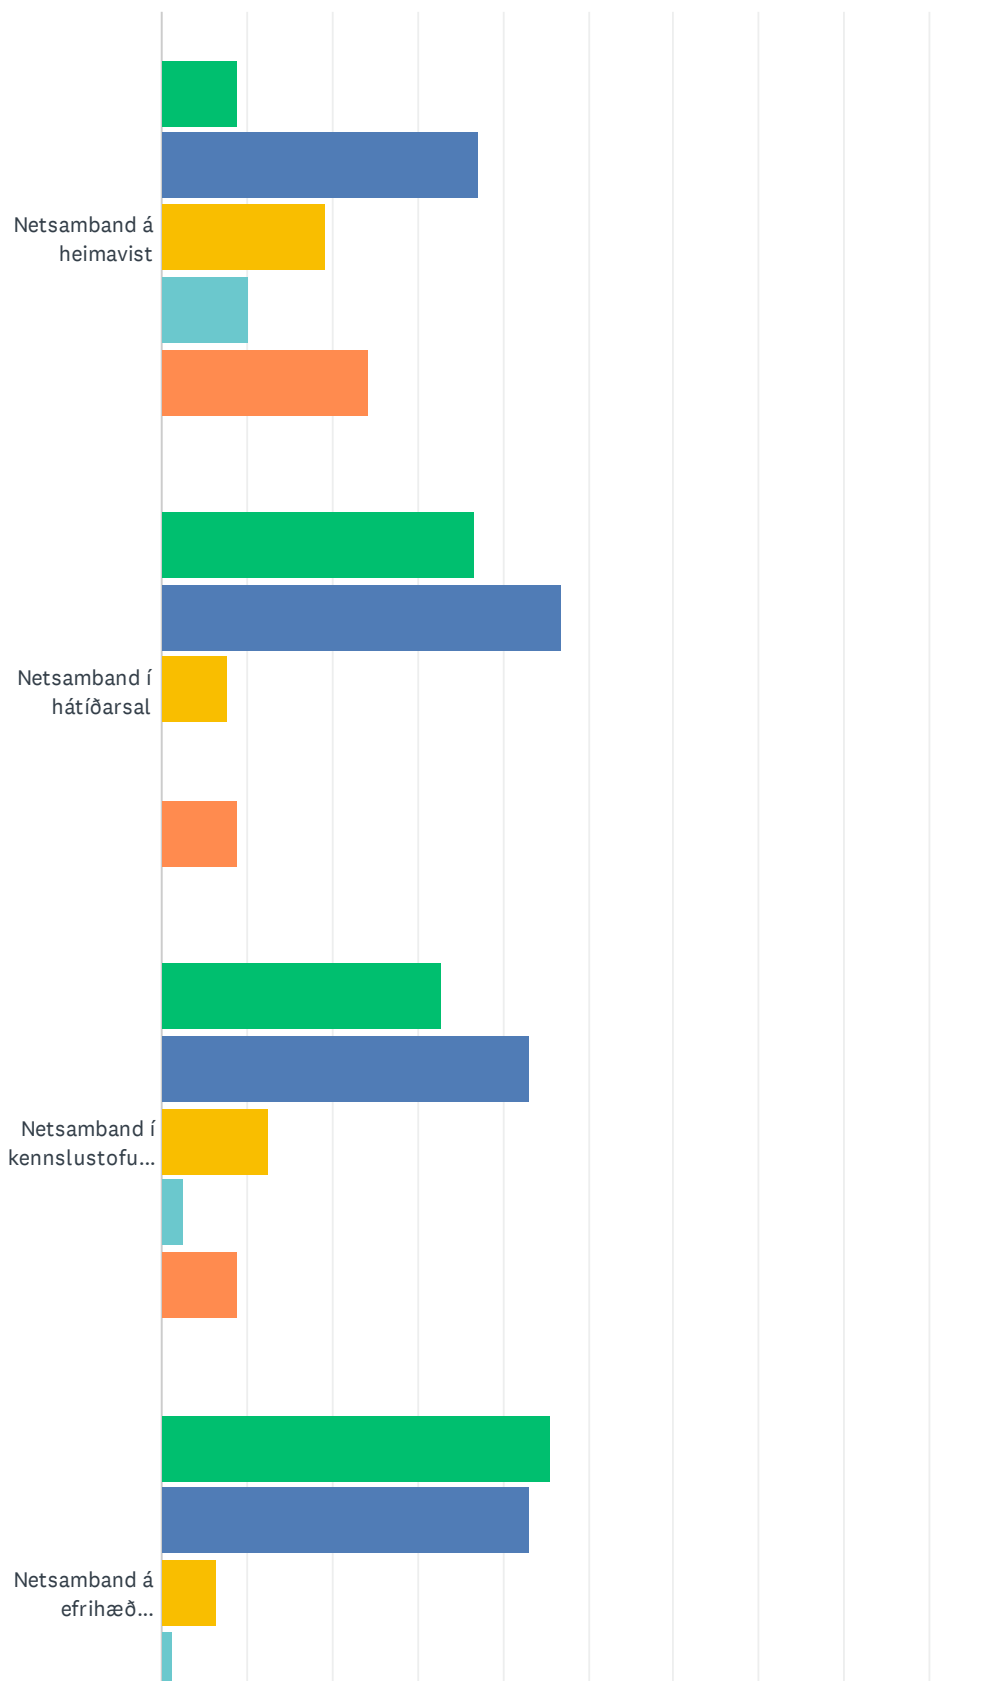

Answered: 79 Skipped: 0

Nemenda-Jarmið í apríl 2024

	MJÖG ÁNÆGÐ/UR	FREKAR ÁNÆGÐ/UR	FREKAR ÓÁNÆGÐ/UR	MJÖG ÓÁNÆGÐ/UR	Á EKKI VIÐ UM MIG	TOTAL
Morgunmatinn	18.99% 15	30.38% 24	6.33% 5	2.53% 2	41.77% 33	79
Hádegismatinn	17.95% 14	42.31% 33	16.67% 13	2.56% 2	20.51% 16	78
Kvöldmatinn	14.47% 11	15.79% 12	14.47% 11	2.63% 2	52.63% 40	76
Samskipti við starfsfólk	50.67% 38	41.33% 31	1.33% 1	1.33% 1	5.33% 4	75
Skipulag og uppsetningu	40.79% 31	51.32% 39	0.00% 0	1.32% 1	6.58% 5	76

Q3 Hversu ánægð/ur ertu með þrif á eftirfarandi stöðum:

Answered: 79 Skipped: 0

Nemenda-Jarmið í apríl 2024

Nemenda-Jarmið í apríl 2024

	MJÖG ÁNÆGÐ/UR	FREKAR ÁNÆGÐ/UR	FREKAR ÓÁNÆGÐ/UR	MJÖG ÓÁNÆGÐ/UR	TOTAL
hátíðarsal og matsal	50.63% 40	46.84% 37	2.53% 2	0.00% 0	79
anddyri heimavistarhúss	64.10% 50	35.90% 28	0.00% 0	0.00% 0	78
kennslustofum heimavistarhúss	66.67% 52	33.33% 26	0.00% 0	0.00% 0	78
heimavist	49.33% 37	48.00% 36	0.00% 0	2.67% 2	75
salenum (WC) heimavistarhúss	41.56% 32	50.65% 39	5.19% 4	2.60% 2	77
kennslustofum kennsluhúss	65.82% 52	34.18% 27	0.00% 0	0.00% 0	79
anddyri kennsluhúss	70.89% 56	29.11% 23	0.00% 0	0.00% 0	79
salenum (WC) kennsluhúss	57.69% 45	39.74% 31	2.56% 2	0.00% 0	78

Q4 Hversu ánægð/ur ertu með eftirfarandi:

Answered: 79 Skipped: 0

Nemenda-Jarmið í apríl 2024

	MJÖG ÁNÆGÐ/UR	FREKAR ÁNÆGÐ/UR	FREKAR ÓÁNÆGÐ/UR	MJÖG ÓÁNÆGÐ/UR	Á EKKI VIÐ UM MIG	TOTAL
Netsamband á heimavist	8.97% 7	37.18% 29	19.23% 15	10.26% 8	24.36% 19	78
Netsamband í hátíðarsal	36.71% 29	46.84% 37	7.59% 6	0.00% 0	8.86% 7	79
Netsamband í kennslustofum í heimavistarhúsi	32.91% 26	43.04% 34	12.66% 10	2.53% 2	8.86% 7	79
Netsamband á efrihæð kennsluhúss	45.57% 36	43.04% 34	6.33% 5	1.27% 1	3.80% 3	79
Netsamband á neðrihæð kennsluhúss	27.85% 22	49.37% 39	13.92% 11	5.06% 4	3.80% 3	79
Samskipti við kerfisstjóra	54.05% 40	32.43% 24	1.35% 1	1.35% 1	10.81% 8	74