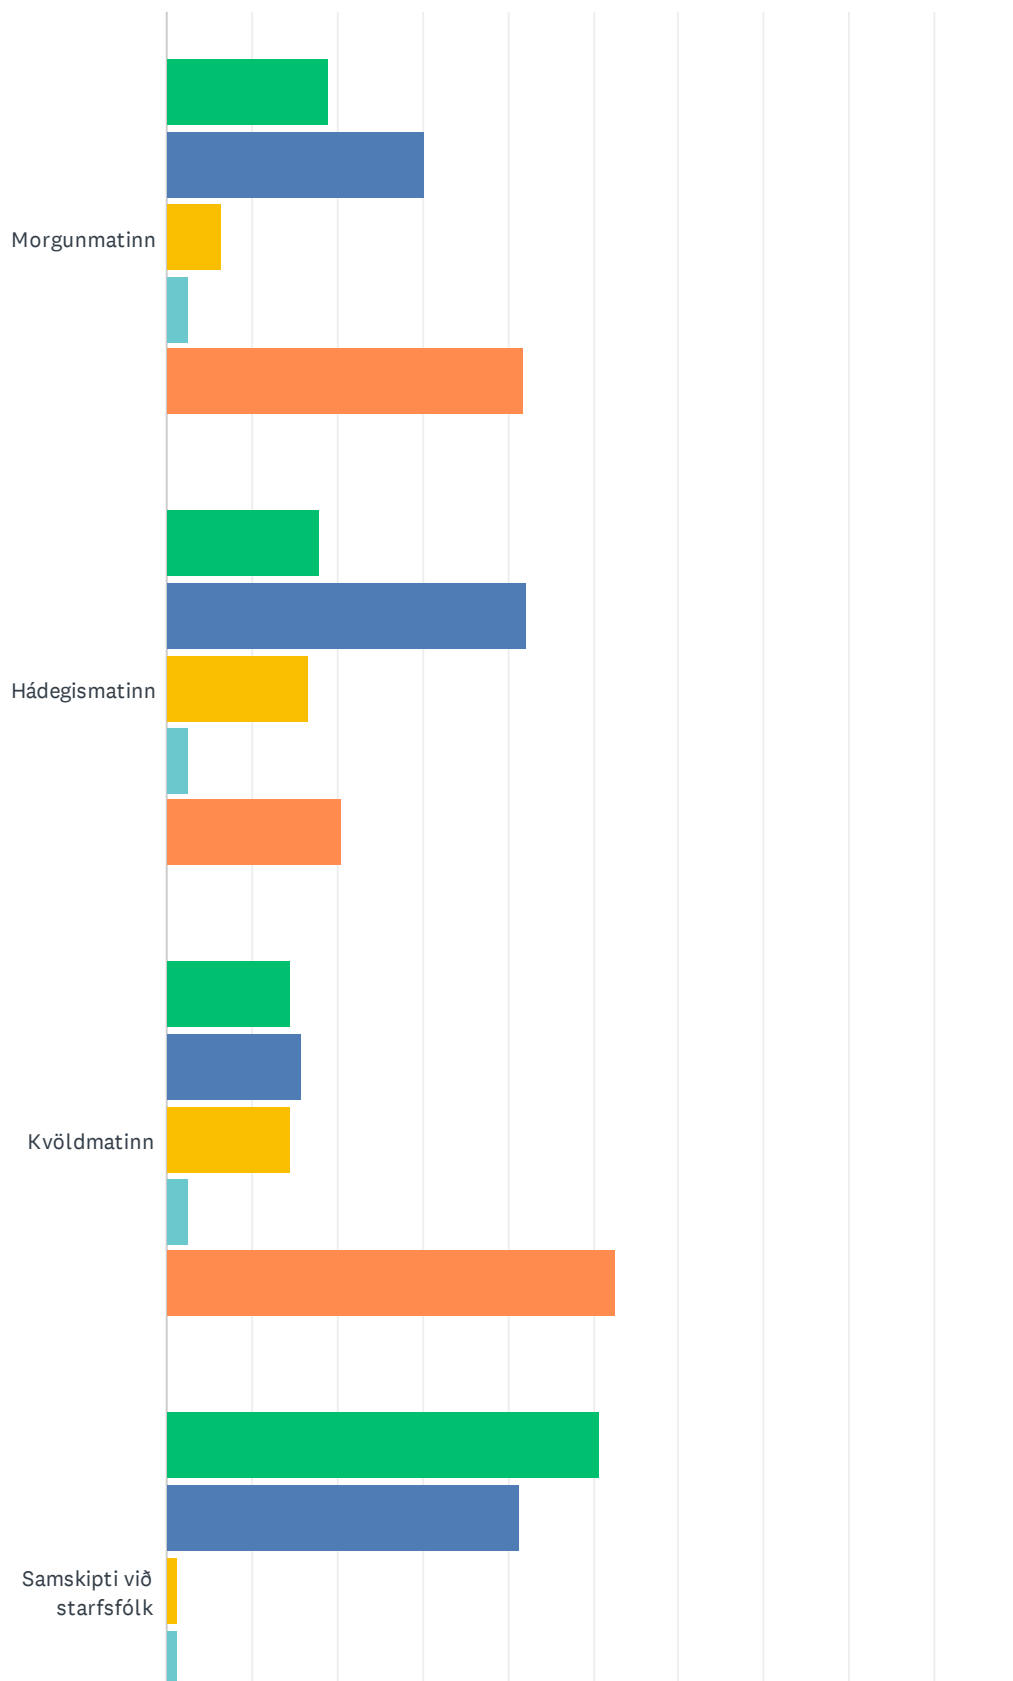

Q1 Hvar býrð þú?

Answered: 76 Skipped: 3

ANSWER CHOICES	RESPONSES
á heimavist	40.79% 31
hjá foreldrum/forráðafólki	57.89% 44
í leiguhúsnæði	0.00% 0
annað	1.32% 1
TOTAL	76

Q2 Hversu ánægð/ur ertu með eftirfarandi í mötuneyti ME:

Answered: 79 Skipped: 0

Nemenda-Jarmið í apríl 2024

	MJÖG ÁNÆGÐ/UR	FREKAR ÁNÆGÐ/UR	FREKAR ÓÁNÆGÐ/UR	MJÖG ÓÁNÆGÐ/UR	Á EKKI VIÐ UM MIG	TOTAL
Morgunmatinn	18.99% 15	30.38% 24	6.33% 5	2.53% 2	41.77% 33	79
Hádegismatinn	17.95% 14	42.31% 33	16.67% 13	2.56% 2	20.51% 16	78
Kvöldmatinn	14.47% 11	15.79% 12	14.47% 11	2.63% 2	52.63% 40	76
Samskipti við starfsfólk	50.67% 38	41.33% 31	1.33% 1	1.33% 1	5.33% 4	75
Skipulag og uppsetningu	40.79% 31	51.32% 39	0.00% 0	1.32% 1	6.58% 5	76

Q3 Hversu ánægð/ur ertu með þrif á eftirfarandi stöðum:

Answered: 79 Skipped: 0

Nemenda-Jarmið í apríl 2024

Nemenda-Jarmið í apríl 2024

	MJÖG ÁNÆGÐ/UR	FREKAR ÁNÆGÐ/UR	FREKAR ÓÁNÆGÐ/UR	MJÖG ÓÁNÆGÐ/UR	TOTAL
hátíðarsal og matsal	50.63% 40	46.84% 37	2.53% 2	0.00% 0	79
anddyri heimavistarhúss	64.10% 50	35.90% 28	0.00% 0	0.00% 0	78
kennslustofum heimavistarhúss	66.67% 52	33.33% 26	0.00% 0	0.00% 0	78
heimavist	49.33% 37	48.00% 36	0.00% 0	2.67% 2	75
salenum (WC) heimavistarhúss	41.56% 32	50.65% 39	5.19% 4	2.60% 2	77
kennslustofum kennsluhúss	65.82% 52	34.18% 27	0.00% 0	0.00% 0	79
anddyri kennsluhúss	70.89% 56	29.11% 23	0.00% 0	0.00% 0	79
salenum (WC) kennsluhúss	57.69% 45	39.74% 31	2.56% 2	0.00% 0	78