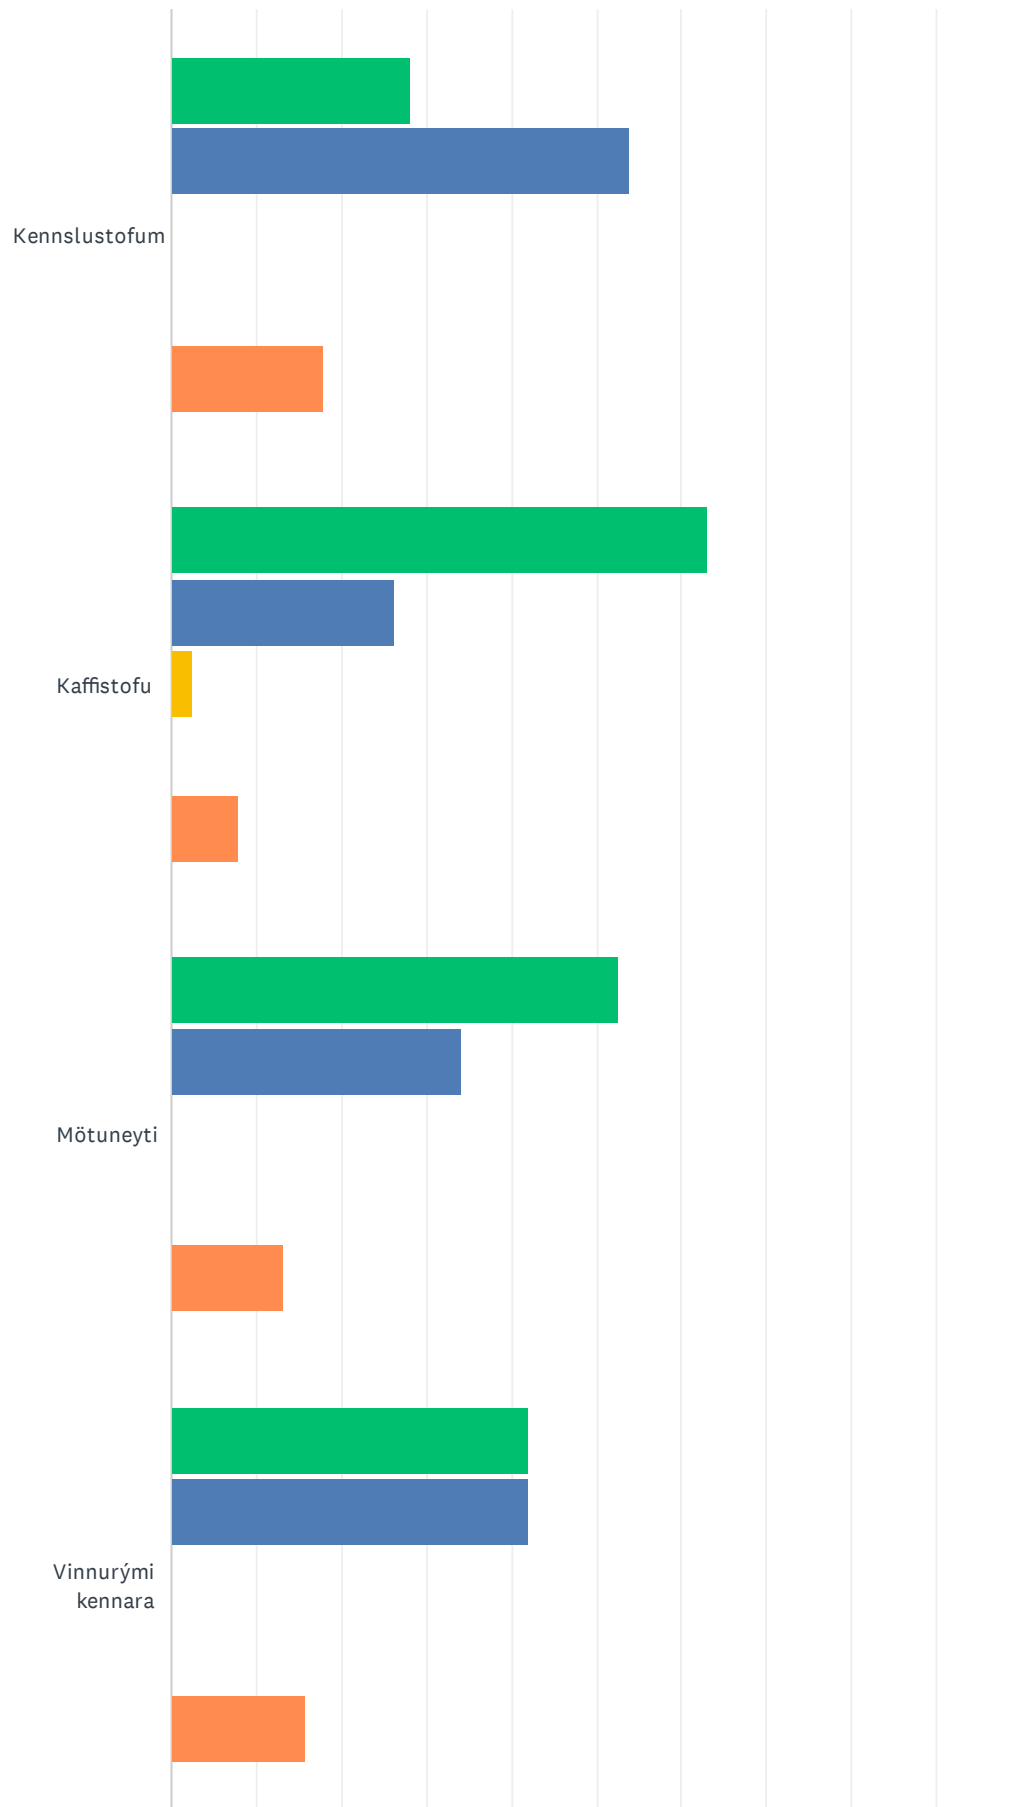

## Q1 Hvernig upplifir þú samskipti í ME?

Answered: 39 Skipped: 0

## Starfsmanna-Jarmið - september 2023

0% 10% 20% 30% 40% 50% 60% 70% 80% 90% 100%

■ mjög jákvæð   
 ■ jákvæð   
 ■ neikvæð   
 ■ mjög neikv...  
■ á ekki við

	MJÖG JÁKVÆÐ	JÁKVÆÐ	NEIKVÆÐ	MJÖG NEIKVÆÐ	Á EKKI VIÐ	TOTAL	WEIGHTED AVERAGE
Við nemendur	55.56% 20	44.44% 16	0.00% 0	0.00% 0	0.00% 0	36	1.44
Við samstarfsfólk sem ég á í daglegum samskiptum við	71.05% 27	26.32% 10	0.00% 0	0.00% 0	2.63% 1	38	1.37
Við annað samstarfsfólk	48.72% 19	46.15% 18	0.00% 0	0.00% 0	5.13% 2	39	1.67
Við stjórnendur	61.54% 24	35.90% 14	0.00% 0	0.00% 0	2.56% 1	39	1.46

## Q2 Hvernig upplifir þú samskipti á eftirfarandi svæðum?

Answered: 39 Skipped: 0

Starfsmanna-Jarmið - september 2023

	MJÖG JÁKVÆÐ	JÁKVÆÐ	NEIKVÆÐ	MJÖG NEIKVÆÐ	Á EKKI VIÐ	TOTAL	WEIGHTED AVERAGE
Kennslustofum	28.21% 11	53.85% 21	0.00% 0	0.00% 0	17.95% 7	39	2.26
Kaffistofu	63.16% 24	26.32% 10	2.63% 1	0.00% 0	7.89% 3	38	1.63
Mötuneyti	52.63% 20	34.21% 13	0.00% 0	0.00% 0	13.16% 5	38	1.87
Vinnurými kennara	42.11% 16	42.11% 16	0.00% 0	0.00% 0	15.79% 6	38	2.05
Vinnurými annars starfsfólks	39.47% 15	28.95% 11	0.00% 0	0.00% 0	31.58% 12	38	2.55
Á viðburðum á vegum skólans	47.37% 18	42.11% 16	0.00% 0	0.00% 0	10.53% 4	38	1.84

### Q3 Hvernig upplifir þú samskipti á samfélagsmiðlum?

Answered: 39 Skipped: 0