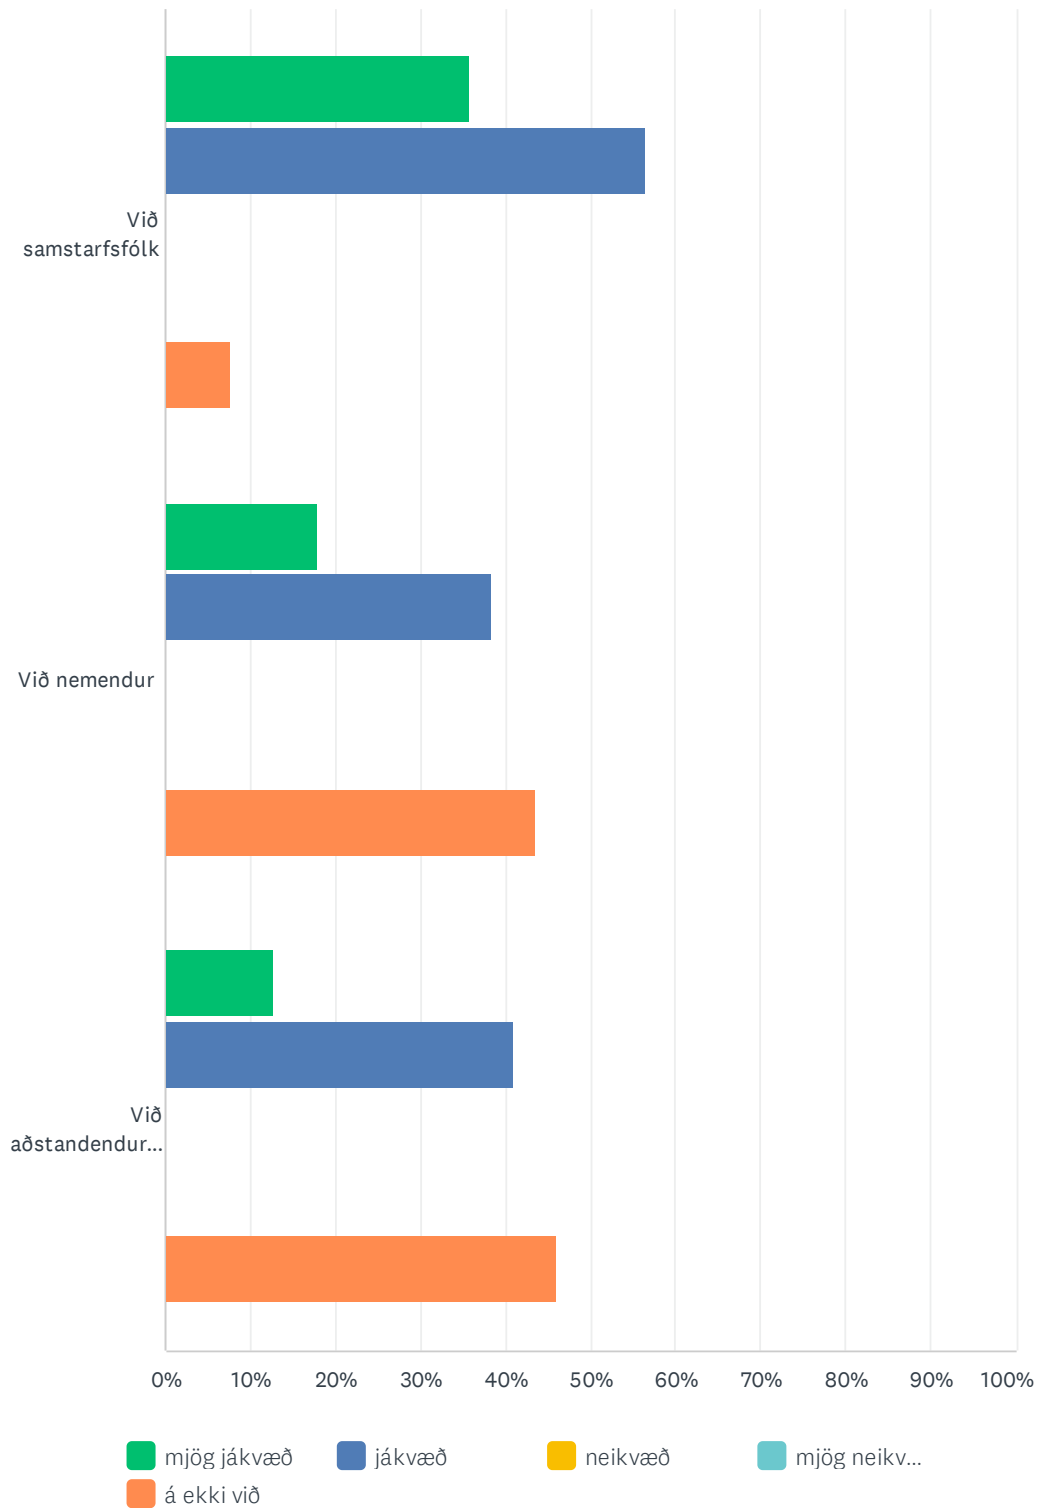

## Q2 Hvernig upplifir þú samskipti á eftirfarandi svæðum?

Answered: 39 Skipped: 0

Starfsmanna-Jarmið - september 2023

	MJÖG JÁKVÆÐ	JÁKVÆÐ	NEIKVÆÐ	MJÖG NEIKVÆÐ	Á EKKI VIÐ	TOTAL	WEIGHTED AVERAGE
Kennslustofum	28.21% 11	53.85% 21	0.00% 0	0.00% 0	17.95% 7	39	2.26
Kaffistofu	63.16% 24	26.32% 10	2.63% 1	0.00% 0	7.89% 3	38	1.63
Mötuneyti	52.63% 20	34.21% 13	0.00% 0	0.00% 0	13.16% 5	38	1.87
Vinnurými kennara	42.11% 16	42.11% 16	0.00% 0	0.00% 0	15.79% 6	38	2.05
Vinnurými annars starfsfólks	39.47% 15	28.95% 11	0.00% 0	0.00% 0	31.58% 12	38	2.55
Á viðburðum á vegum skólans	47.37% 18	42.11% 16	0.00% 0	0.00% 0	10.53% 4	38	1.84

### Q3 Hvernig upplifir þú samskipti á samfélagsmiðlum?

Answered: 39 Skipped: 0