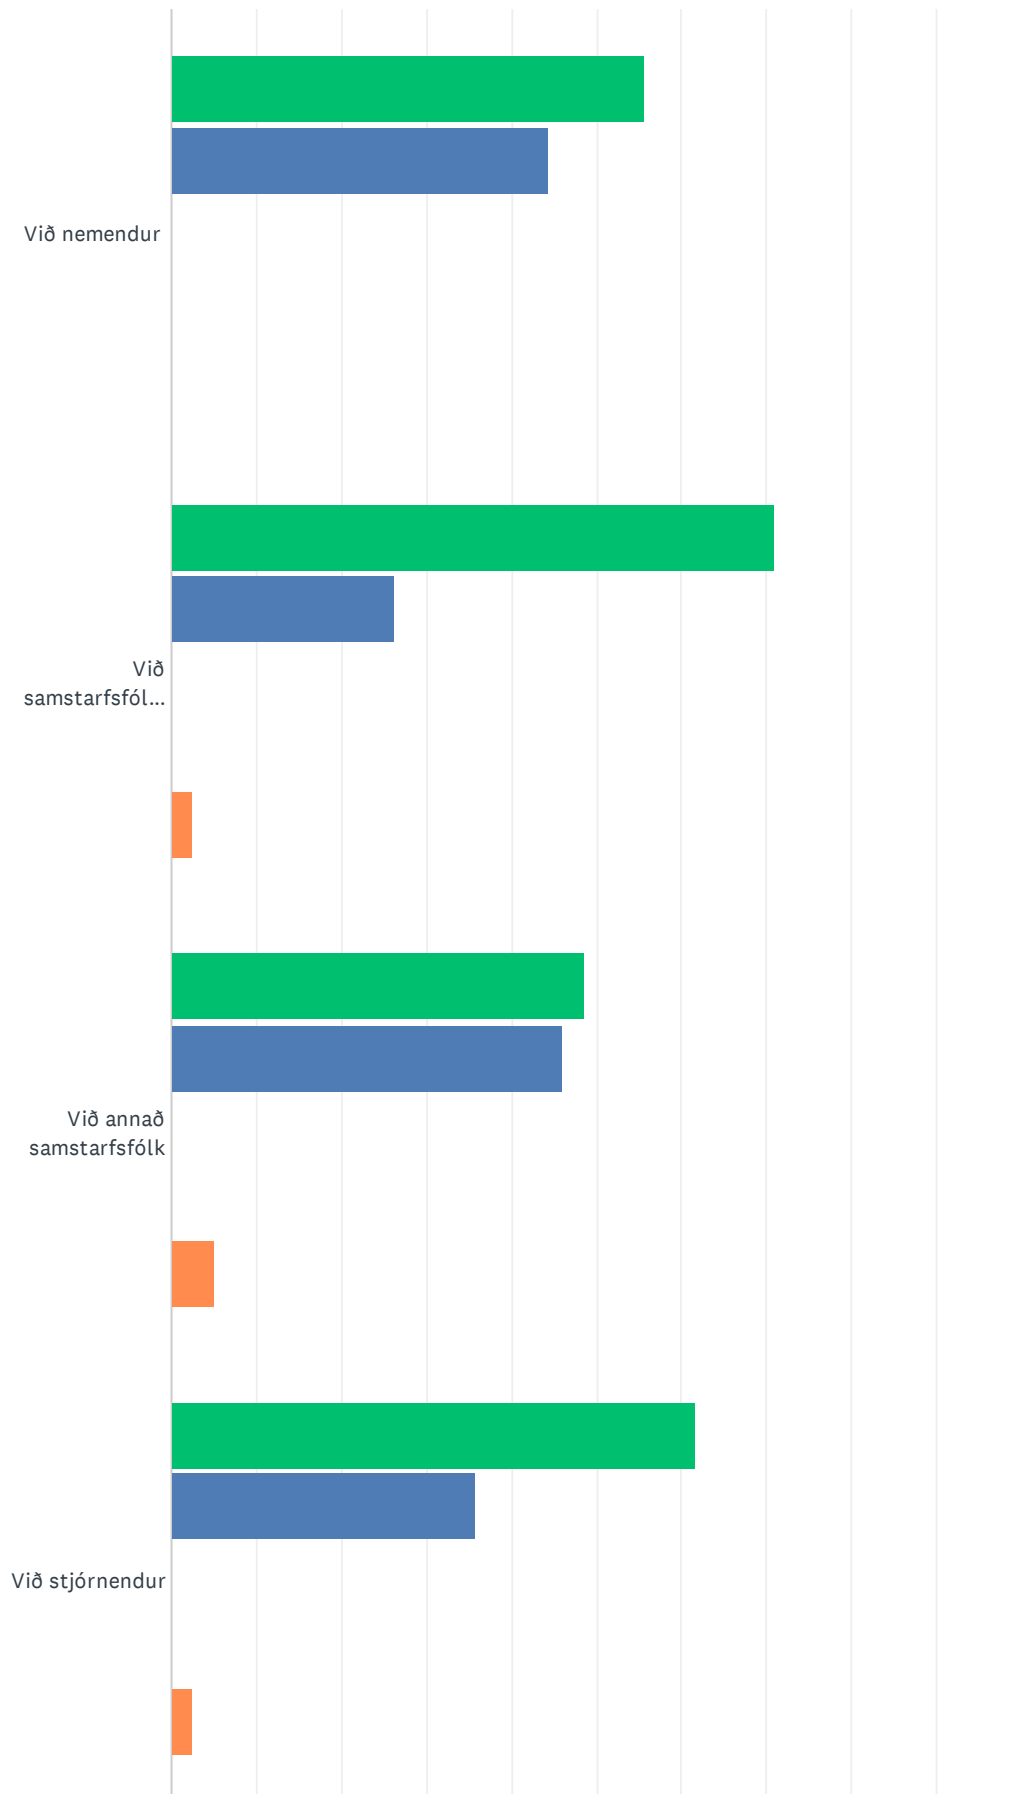

## Q1 Hvernig upplifir þú samskipti í ME?

Answered: 39 Skipped: 0

## Starfsmanna-Jarmið - september 2023

0% 10% 20% 30% 40% 50% 60% 70% 80% 90% 100%

■ mjög jákvæð   
 ■ jákvæð   
 ■ neikvæð   
 ■ mjög neikv...  
■ á ekki við

	MJÖG JÁKVÆÐ	JÁKVÆÐ	NEIKVÆÐ	MJÖG NEIKVÆÐ	Á EKKI VIÐ	TOTAL	WEIGHTED AVERAGE
Við nemendur	55.56% 20	44.44% 16	0.00% 0	0.00% 0	0.00% 0	36	1.44
Við samstarfsfólk sem ég á í daglegum samskiptum við	71.05% 27	26.32% 10	0.00% 0	0.00% 0	2.63% 1	38	1.37
Við annað samstarfsfólk	48.72% 19	46.15% 18	0.00% 0	0.00% 0	5.13% 2	39	1.67
Við stjórnendur	61.54% 24	35.90% 14	0.00% 0	0.00% 0	2.56% 1	39	1.46