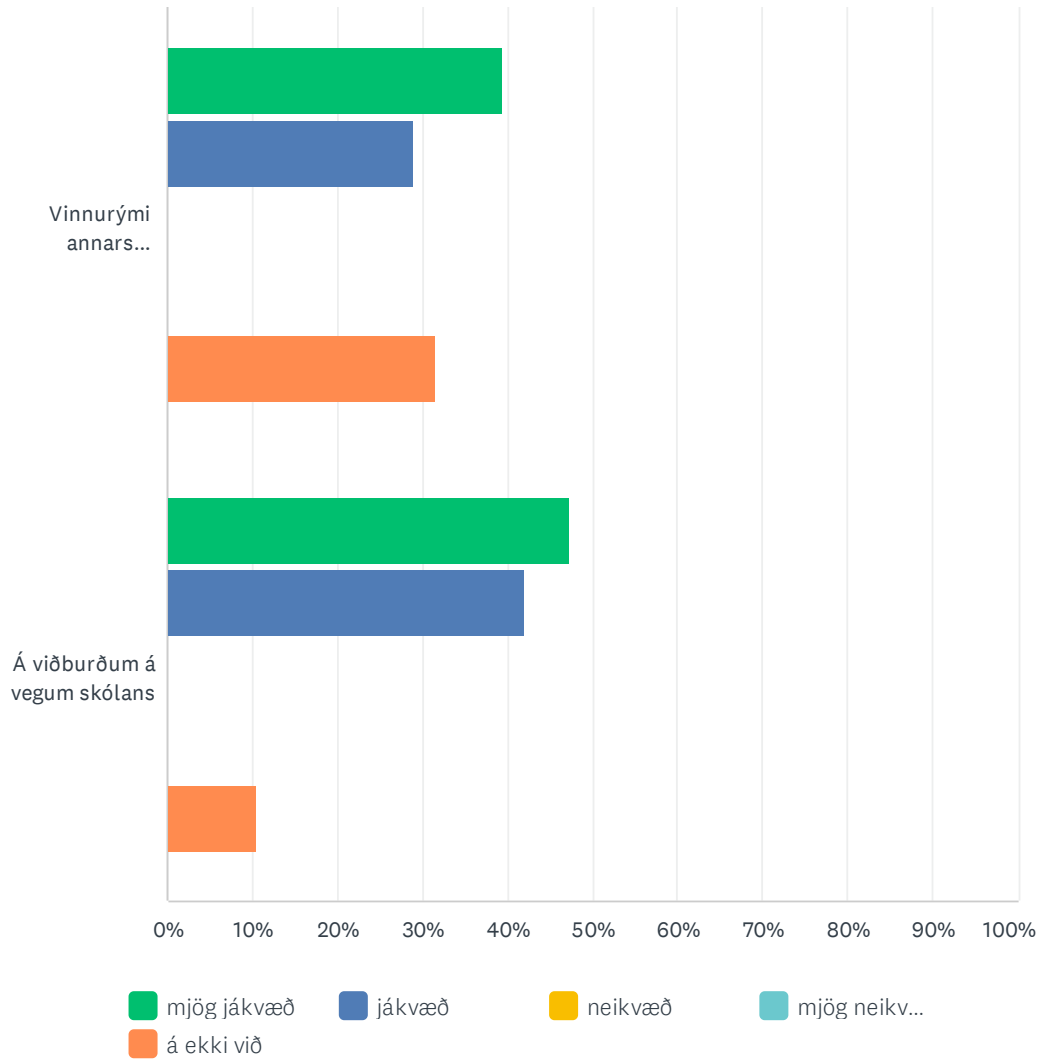

## Q1 Hvernig upplifir þú samskipti í ME?

Answered: 39 Skipped: 0

## Starfsmanna-Jarmið - september 2023

0% 10% 20% 30% 40% 50% 60% 70% 80% 90% 100%

■ mjög jákvæð   
 ■ jákvæð   
 ■ neikvæð   
 ■ mjög neikv...  
■ á ekki við

	MJÖG JÁKVÆÐ	JÁKVÆÐ	NEIKVÆÐ	MJÖG NEIKVÆÐ	Á EKKI VIÐ	TOTAL	WEIGHTED AVERAGE
Við nemendur	55.56% 20	44.44% 16	0.00% 0	0.00% 0	0.00% 0	36	1.44
Við samstarfsfólk sem ég á í daglegum samskiptum við	71.05% 27	26.32% 10	0.00% 0	0.00% 0	2.63% 1	38	1.37
Við annað samstarfsfólk	48.72% 19	46.15% 18	0.00% 0	0.00% 0	5.13% 2	39	1.67
Við stjórnendur	61.54% 24	35.90% 14	0.00% 0	0.00% 0	2.56% 1	39	1.46

## Q2 Hvernig upplifir þú samskipti á eftirfarandi svæðum?

Answered: 39 Skipped: 0

Starfsmanna-Jarmið - september 2023

	MJÖG JÁKVÆÐ	JÁKVÆÐ	NEIKVÆÐ	MJÖG NEIKVÆÐ	Á EKKI VIÐ	TOTAL	WEIGHTED AVERAGE
Kennslustofum	28.21% 11	53.85% 21	0.00% 0	0.00% 0	17.95% 7	39	2.26
Kaffistofu	63.16% 24	26.32% 10	2.63% 1	0.00% 0	7.89% 3	38	1.63
Mötuneyti	52.63% 20	34.21% 13	0.00% 0	0.00% 0	13.16% 5	38	1.87
Vinnurými kennara	42.11% 16	42.11% 16	0.00% 0	0.00% 0	15.79% 6	38	2.05
Vinnurými annars starfsfólks	39.47% 15	28.95% 11	0.00% 0	0.00% 0	31.58% 12	38	2.55
Á viðburðum á vegum skólans	47.37% 18	42.11% 16	0.00% 0	0.00% 0	10.53% 4	38	1.84

### Q3 Hvernig upplifir þú samskipti á samfélagsmiðlum?

Answered: 39 Skipped: 0