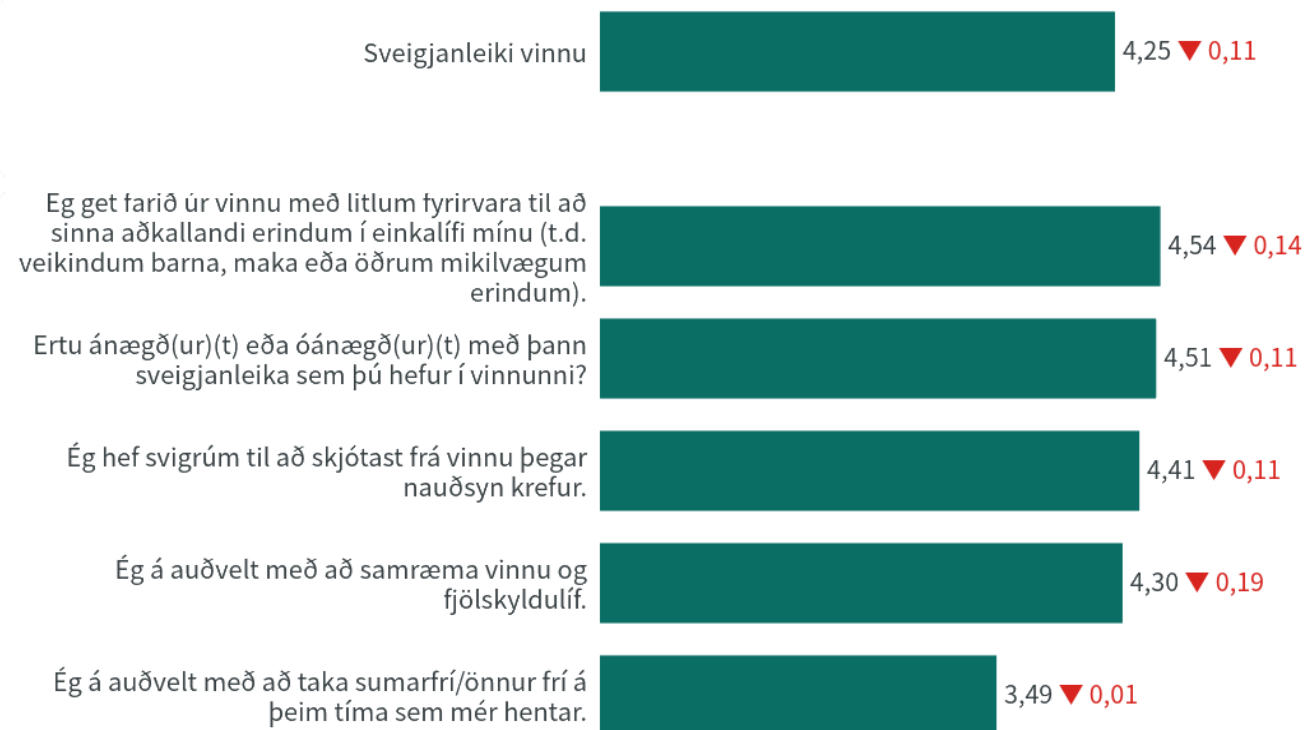

Niðurstöður eru ekki birtar ef n<5

Menntaskólinn á Egilsstöðum

Próun

Launakjör

Niðurstöður eru ekki birtar ef n<5

Vinnuskilyrði

Niðurstöður eru ekki birtar ef n<5

Menntaskólinn á Egilsstöðum

Próun

Vinnuskilyrði

Niðurstöður eru ekki birtar ef n<5

■ Menntaskólinn á Egilsstöðum ■ Framhalds- og háskólar ■ Allar stofnanir

Sveigjanleiki vinnu

Niðurstöður eru ekki birtar ef n<5

Menntaskólinn á Egilsstöðum

Þróun

Sveigjanleiki vinnu

Niðurstöður eru ekki birtar ef n<5

■ Menntaskólinn á Egilsstöðum ■ Framhalds- og háskólar ■ Allar stofnanir

Ímynd stofnunar

Niðurstöður eru ekki birtar ef n<5

Menntaskólinn á Egilsstöðum