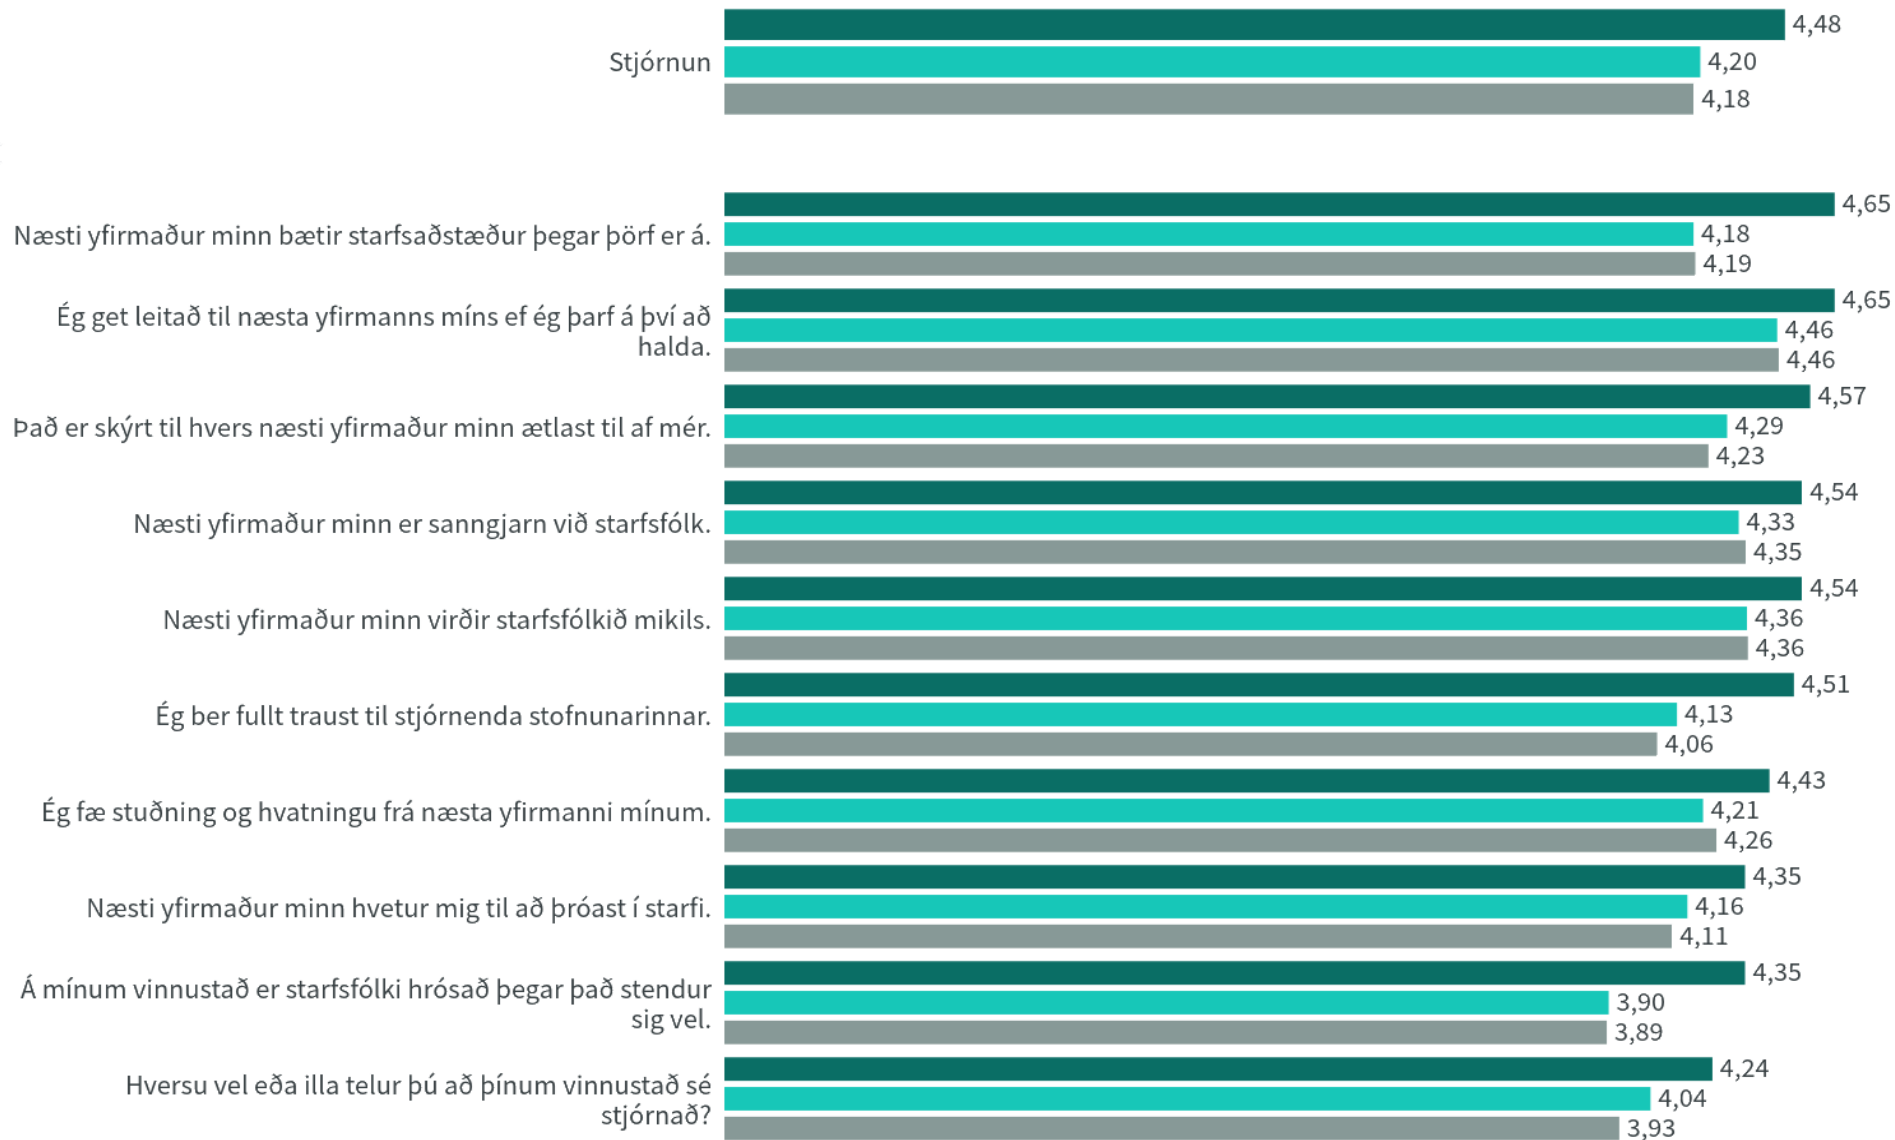

■ Allar stofnanir ■ Framhalds- og háskólar ■ Menntaskólinn á Egilsstöðum

Stjórnun

Niðurstöður eru ekki birtar ef n<5

Menntaskólinn á Egilsstöðum

Próun

Stjórnun

Niðurstöður eru ekki birtar ef n<5

■ Menntaskólinn á Egilsstöðum ■ Framhalds- og háskólar ■ Allar stofnanir