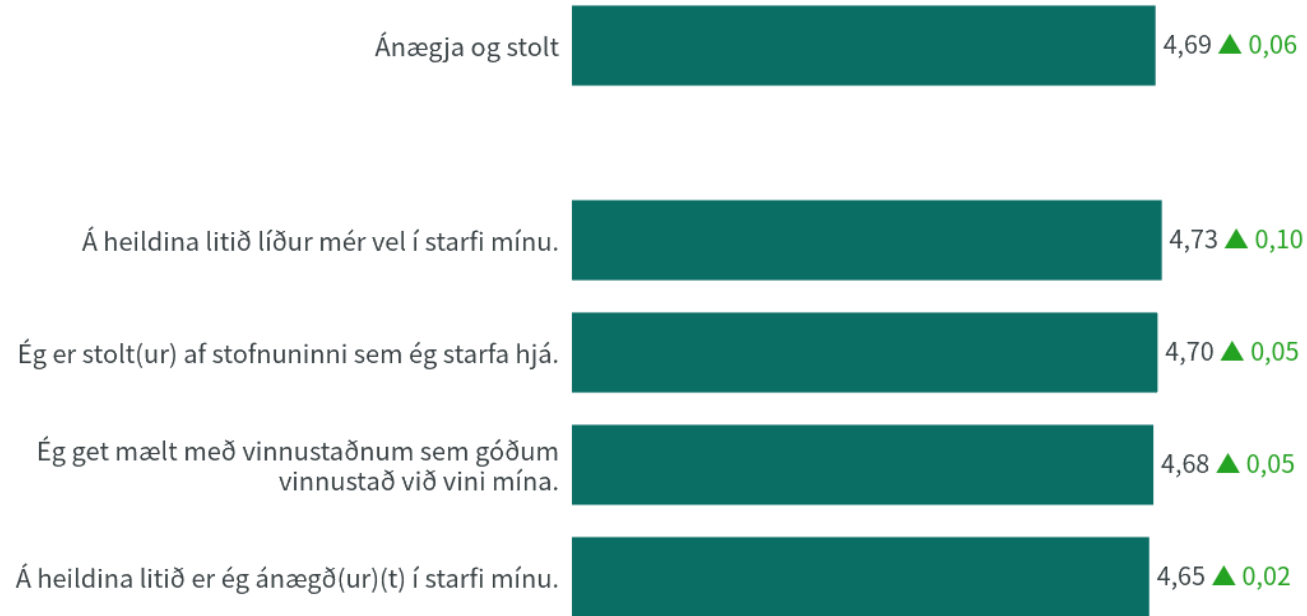

Próun

Ímynd stofnunar

Niðurstöður eru ekki birtar ef n<5

■ Menntaskólinn á Egilsstöðum ■ Framhalds- og háskólar ■ Allar stofnanir

Sjálfstæði í starfi

Niðurstöður eru ekki birtar ef n<5

Menntaskólinn á Egilsstöðum

Próun

Sjálfstæði í starfi

Niðurstöður eru ekki birtar ef n<5

Ánægja og stolt

Niðurstöður eru ekki birtar ef n<5

Menntaskólinn á Egilsstöðum

Próun

Ánægja og stolt