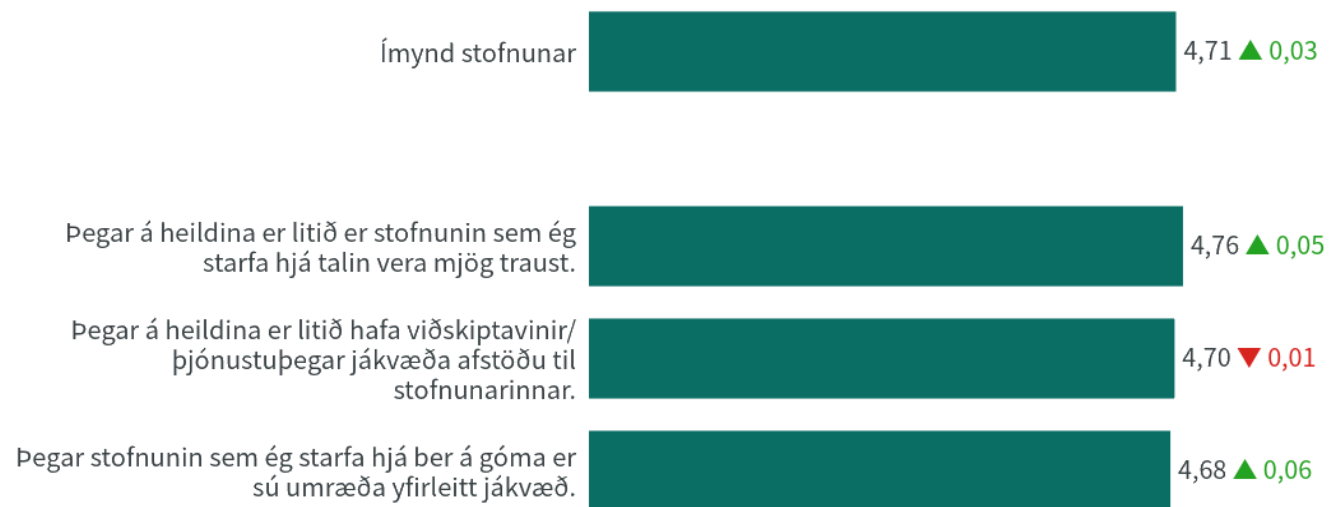

Próun

Vinnuskilyrði

Niðurstöður eru ekki birtar ef n<5

■ Menntaskólinn á Egilsstöðum ■ Framhalds- og háskólar ■ Allar stofnanir

Sveigjanleiki vinnu

Niðurstöður eru ekki birtar ef n<5

Menntaskólinn á Egilsstöðum

Þróun

Sveigjanleiki vinnu

Niðurstöður eru ekki birtar ef n<5

■ Menntaskólinn á Egilsstöðum ■ Framhalds- og háskólar ■ Allar stofnanir

Ímynd stofnunar

Niðurstöður eru ekki birtar ef n<5

Menntaskólinn á Egilsstöðum