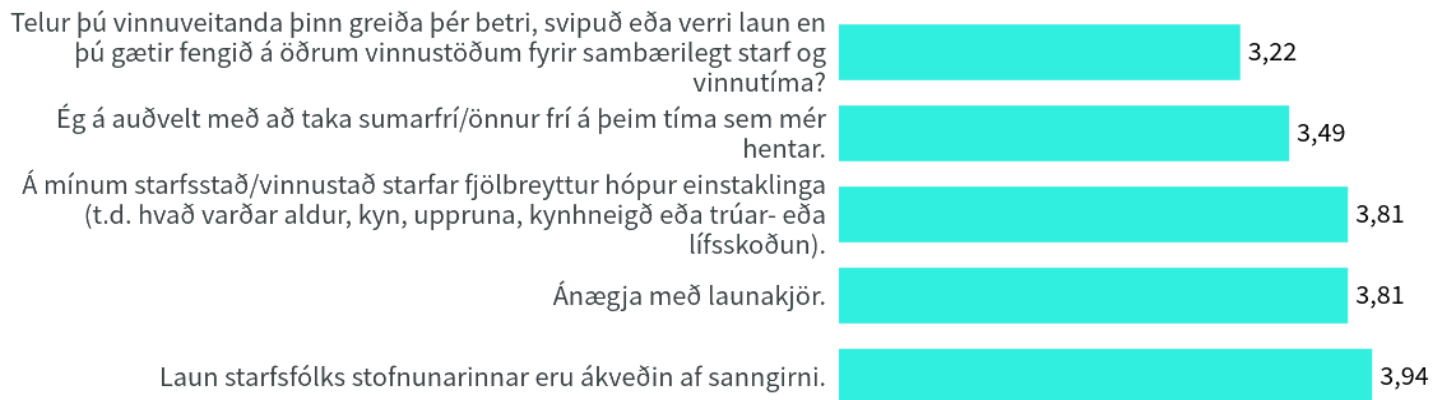

Auðunn Gunnar Eiríksson
Sími: 693-0494
audunn@gallup.is

Helstu niðurstöður - Þættir

Menntaskólinn á Egilsstöðum

Helstu niðurstöður - Fimm hæstu og lægstu einkunnir

Menntaskólinn á Egilsstöðum

Menntaskólinn á Egilsstöðum