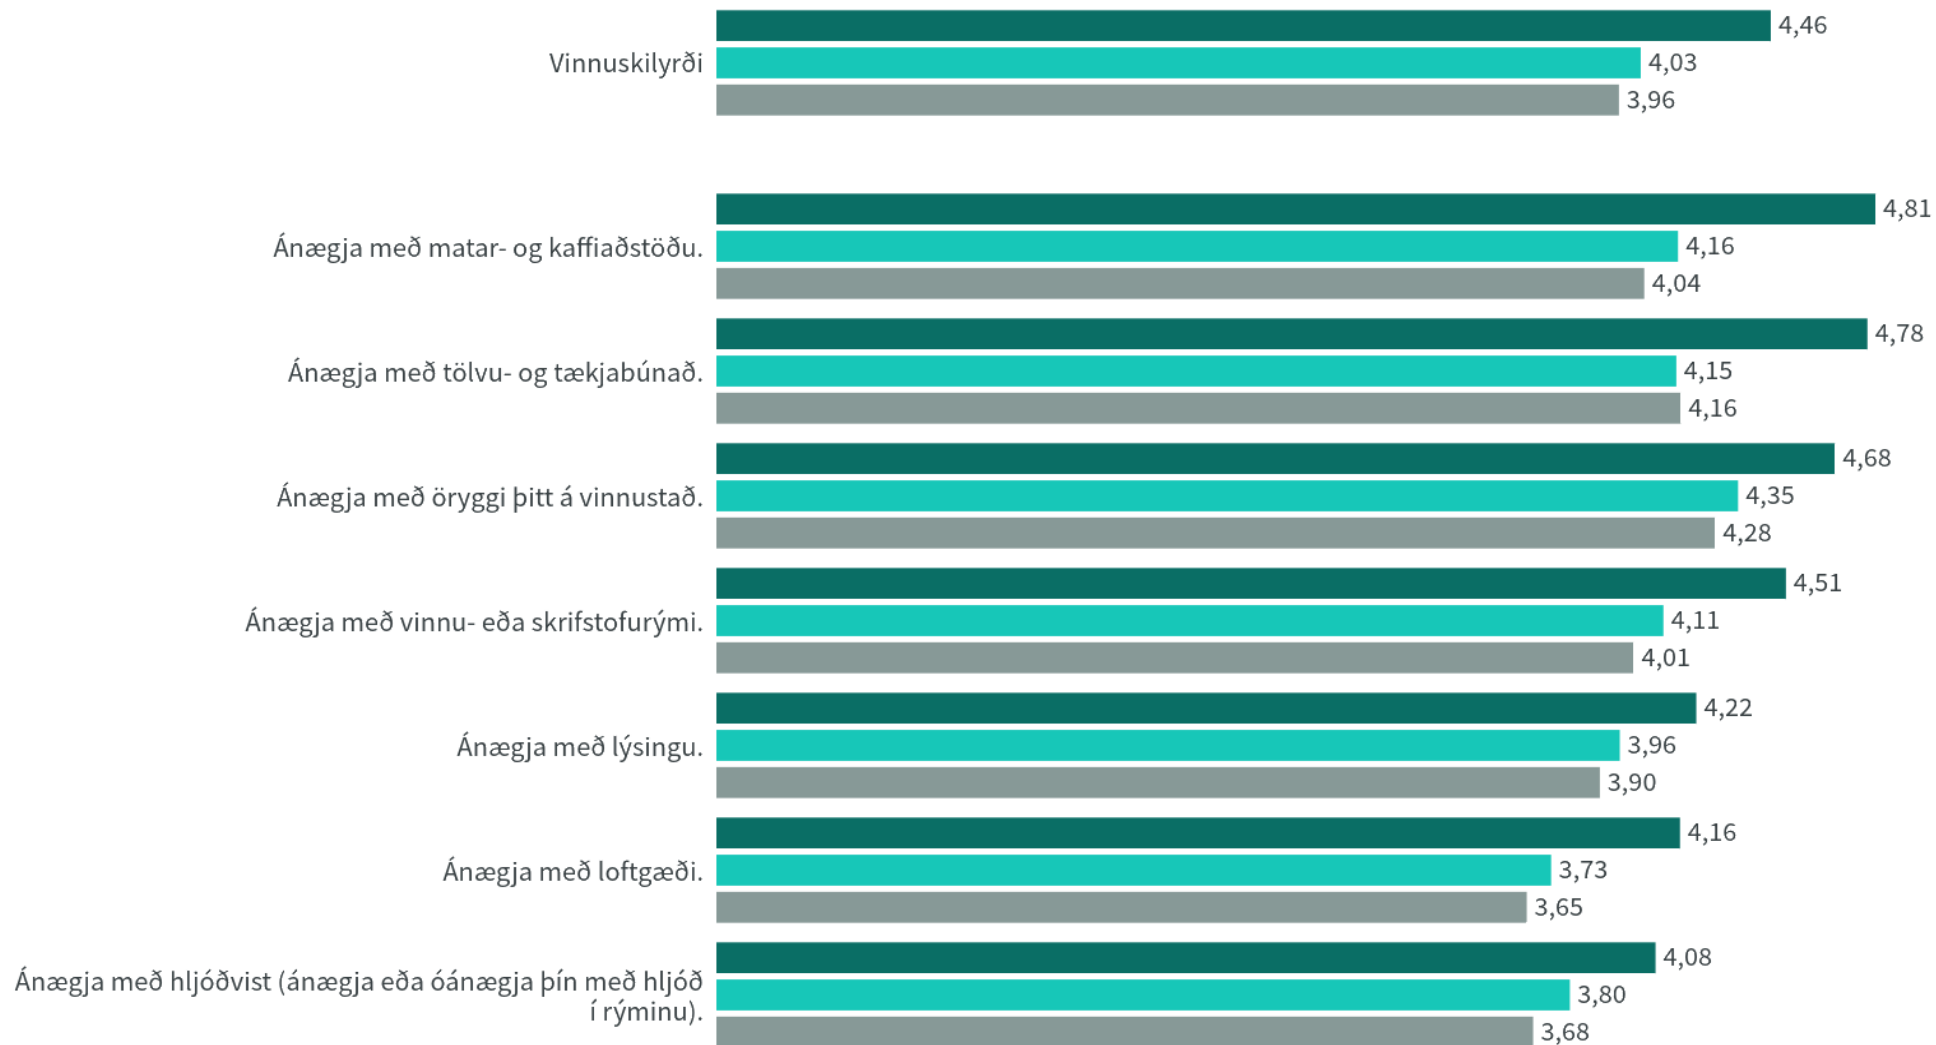

Próun

Vinnuskilyrði

Niðurstöður eru ekki birtar ef n<5

■ Menntaskólinn á Egilsstöðum ■ Framhalds- og háskólar ■ Allar stofnanir

Sveigjanleiki vinnu

Niðurstöður eru ekki birtar ef n<5

Menntaskólinn á Egilsstöðum