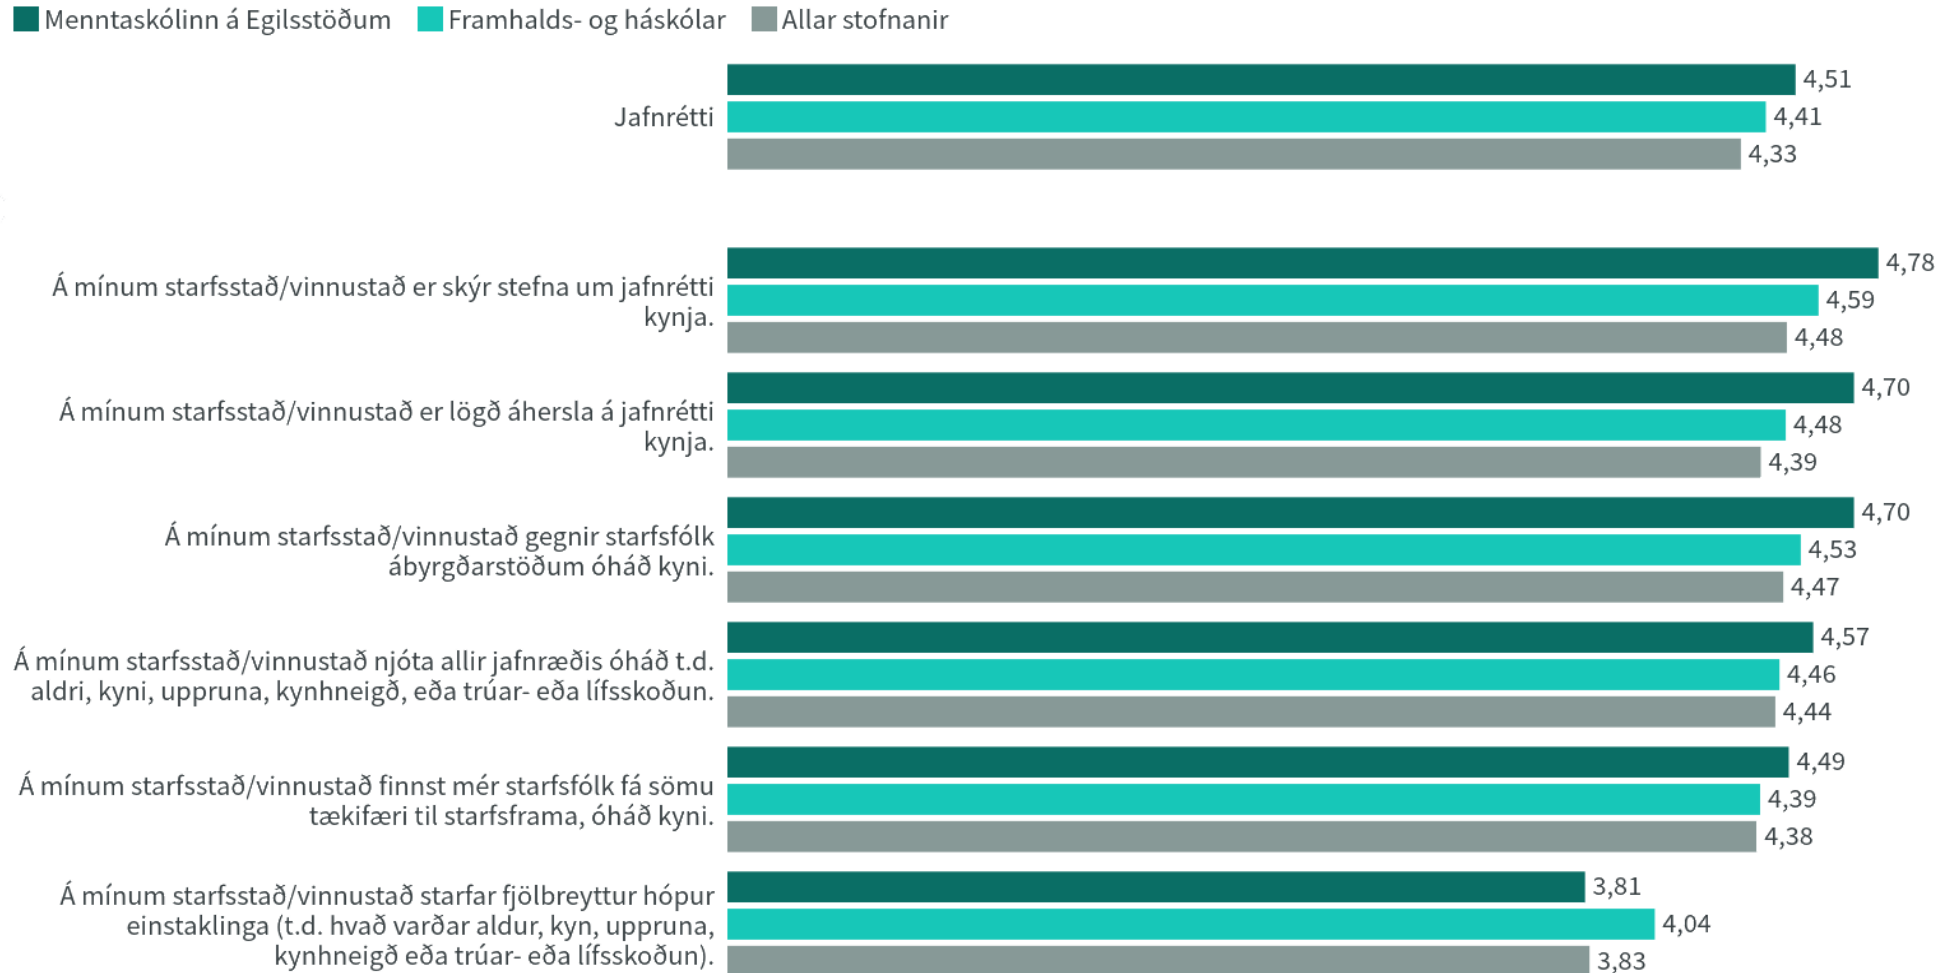

Niðurstöður eru ekki birtar ef n<5

■ Menntaskólinn á Egilsstöðum ■ Framhalds- og háskólar ■ Allar stofnanir

Jafnrétti

Niðurstöður eru ekki birtar ef n<5

Menntaskólinn á Egilsstöðum

Próun

Jafnrétti

Niðurstöður eru ekki birtar ef n<5