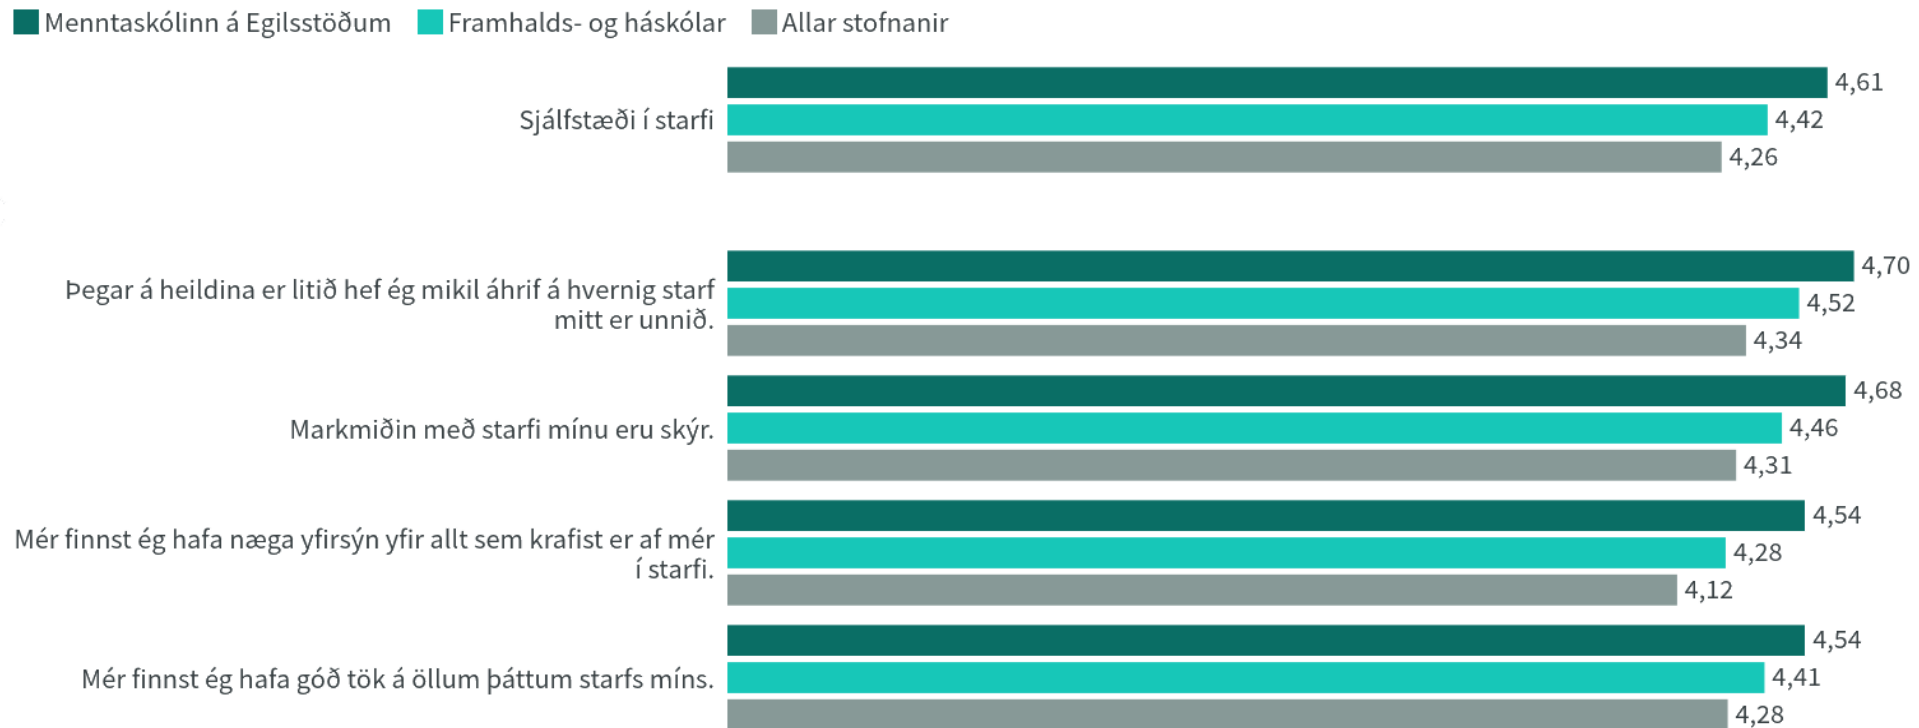

Sjálfstæði í starfi

Niðurstöður eru ekki birtar ef n<5