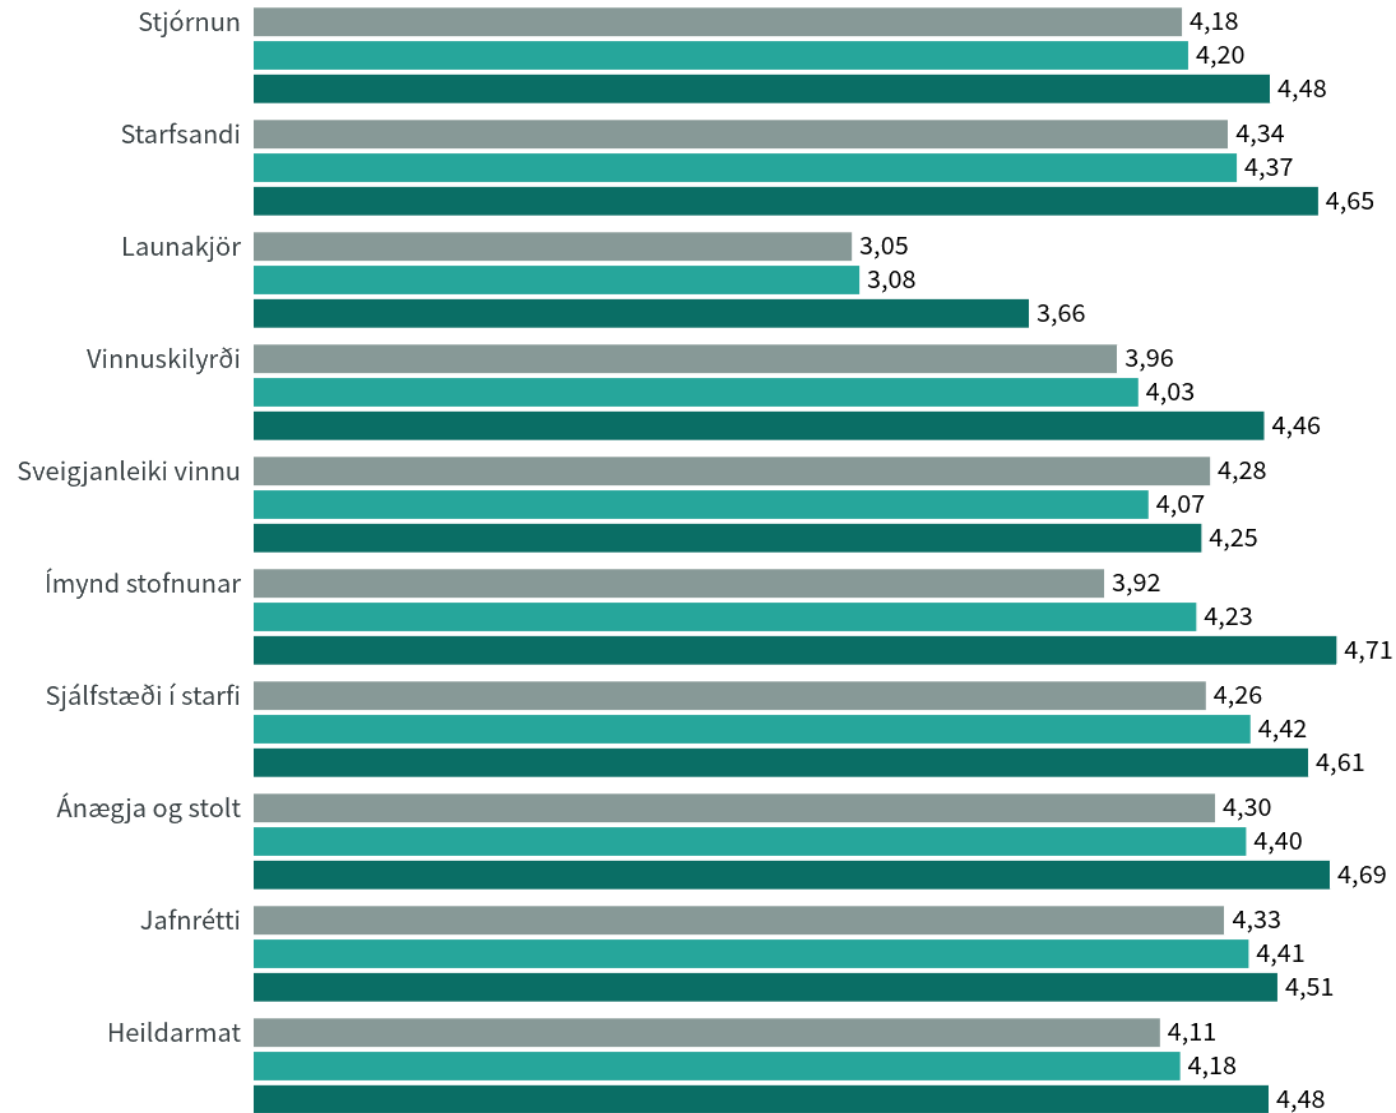

Helstu niðurstöður - Samanburður stofnunar við allar stofnanir og stofnanir í sama flokki

■ Allar stofnanir ■ Framhalds- og háskólar ■ Menntaskólinn á Egilsstöðum