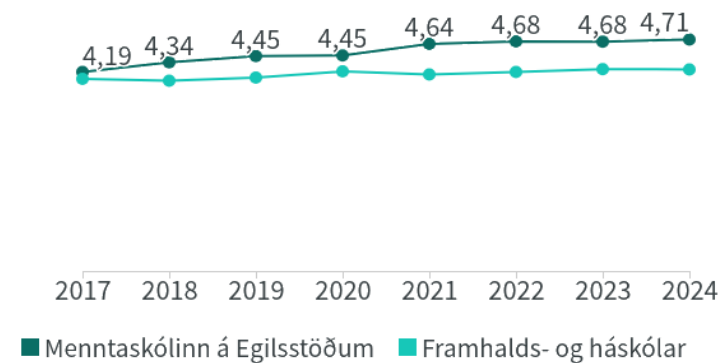

Próun

Vinnuskilyrði

Niðurstöður eru ekki birtar ef n<5

■ Menntaskólinn á Egilsstöðum ■ Framhalds- og háskólar ■ Allar stofnanir

Sveigjanleiki vinnu

Niðurstöður eru ekki birtar ef n<5

Menntaskólinn á Egilsstöðum

Þróun

Sveigjanleiki vinnu

Niðurstöður eru ekki birtar ef n<5

■ Menntaskólinn á Egilsstöðum ■ Framhalds- og háskólar ■ Allar stofnanir

Ímynd stofnunar

Niðurstöður eru ekki birtar ef n<5

Menntaskólinn á Egilsstöðum

Próun

Ímynd stofnunar

Niðurstöður eru ekki birtar ef n<5

■ Menntaskólinn á Egilsstöðum ■ Framhalds- og háskólar ■ Allar stofnanir

Sjálfstæði í starfi

Niðurstöður eru ekki birtar ef n<5

Menntaskólinn á Egilsstöðum