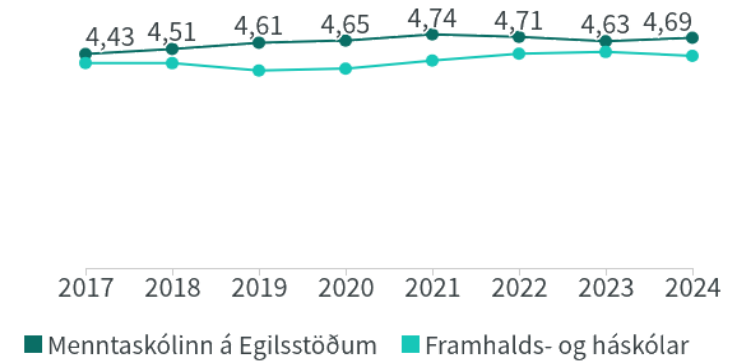

Þróun

Sveigjanleiki vinnu

Niðurstöður eru ekki birtar ef n<5

■ Menntaskólinn á Egilsstöðum ■ Framhalds- og háskólar ■ Allar stofnanir

Ímynd stofnunar

Niðurstöður eru ekki birtar ef n<5

Menntaskólinn á Egilsstöðum

Próun

Ímynd stofnunar

Niðurstöður eru ekki birtar ef n<5

■ Menntaskólinn á Egilsstöðum ■ Framhalds- og háskólar ■ Allar stofnanir

Sjálfstæði í starfi

Niðurstöður eru ekki birtar ef n<5

Menntaskólinn á Egilsstöðum

Próun

Sjálfstæði í starfi

Niðurstöður eru ekki birtar ef n<5

Ánægja og stolt

Niðurstöður eru ekki birtar ef n<5

Menntaskólinn á Egilsstöðum

Próun

Ánægja og stolt

Niðurstöður eru ekki birtar ef n<5

■ Menntaskólinn á Egilsstöðum ■ Framhalds- og háskólar ■ Allar stofnanir

Jafnrétti

Niðurstöður eru ekki birtar ef n<5

Menntaskólinn á Egilsstöðum

Próun

Jafnrétti

Niðurstöður eru ekki birtar ef n<5