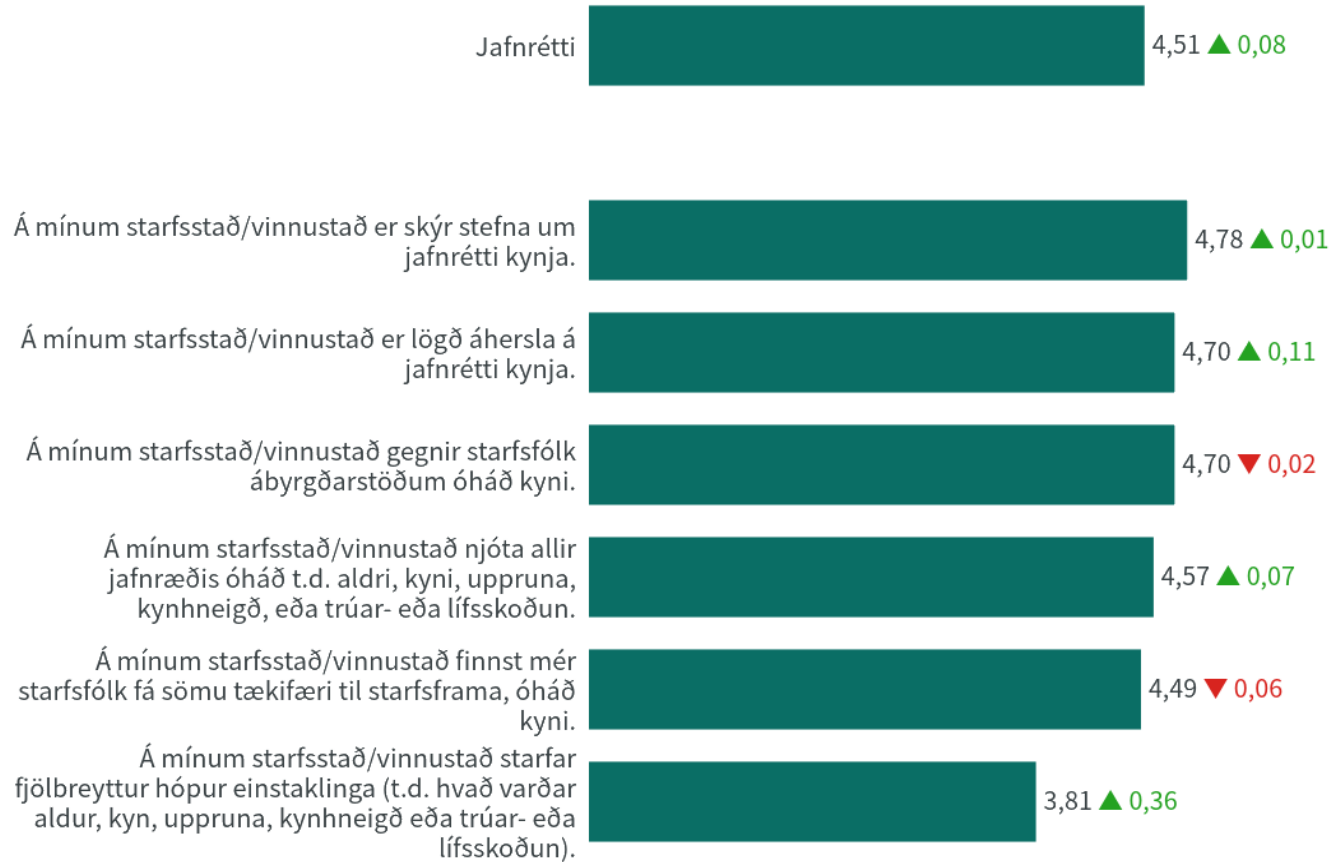

Próun

Ímynd stofnunar

Niðurstöður eru ekki birtar ef n<5

■ Menntaskólinn á Egilsstöðum ■ Framhalds- og háskólar ■ Allar stofnanir

Sjálfstæði í starfi

Niðurstöður eru ekki birtar ef n<5

Menntaskólinn á Egilsstöðum

Próun

Sjálfstæði í starfi

Niðurstöður eru ekki birtar ef n<5

Ánægja og stolt

Niðurstöður eru ekki birtar ef n<5

Menntaskólinn á Egilsstöðum

Próun

Ánægja og stolt

Niðurstöður eru ekki birtar ef n<5

■ Menntaskólinn á Egilsstöðum ■ Framhalds- og háskólar ■ Allar stofnanir

Jafnrétti

Niðurstöður eru ekki birtar ef n<5

Menntaskólinn á Egilsstöðum

Próun

Jafnrétti

Niðurstöður eru ekki birtar ef n<5

Heildarmat

Niðurstöður eru ekki birtar ef n<5

Menntaskólinn á Egilsstöðum

■ Menntaskólinn á Egilsstöðum ■ Framhalds- og háskólar ■ Allar stofnanir

Próun

Aðrar spurningar utan þátta

Menntaskólinn á Egilsstöðum