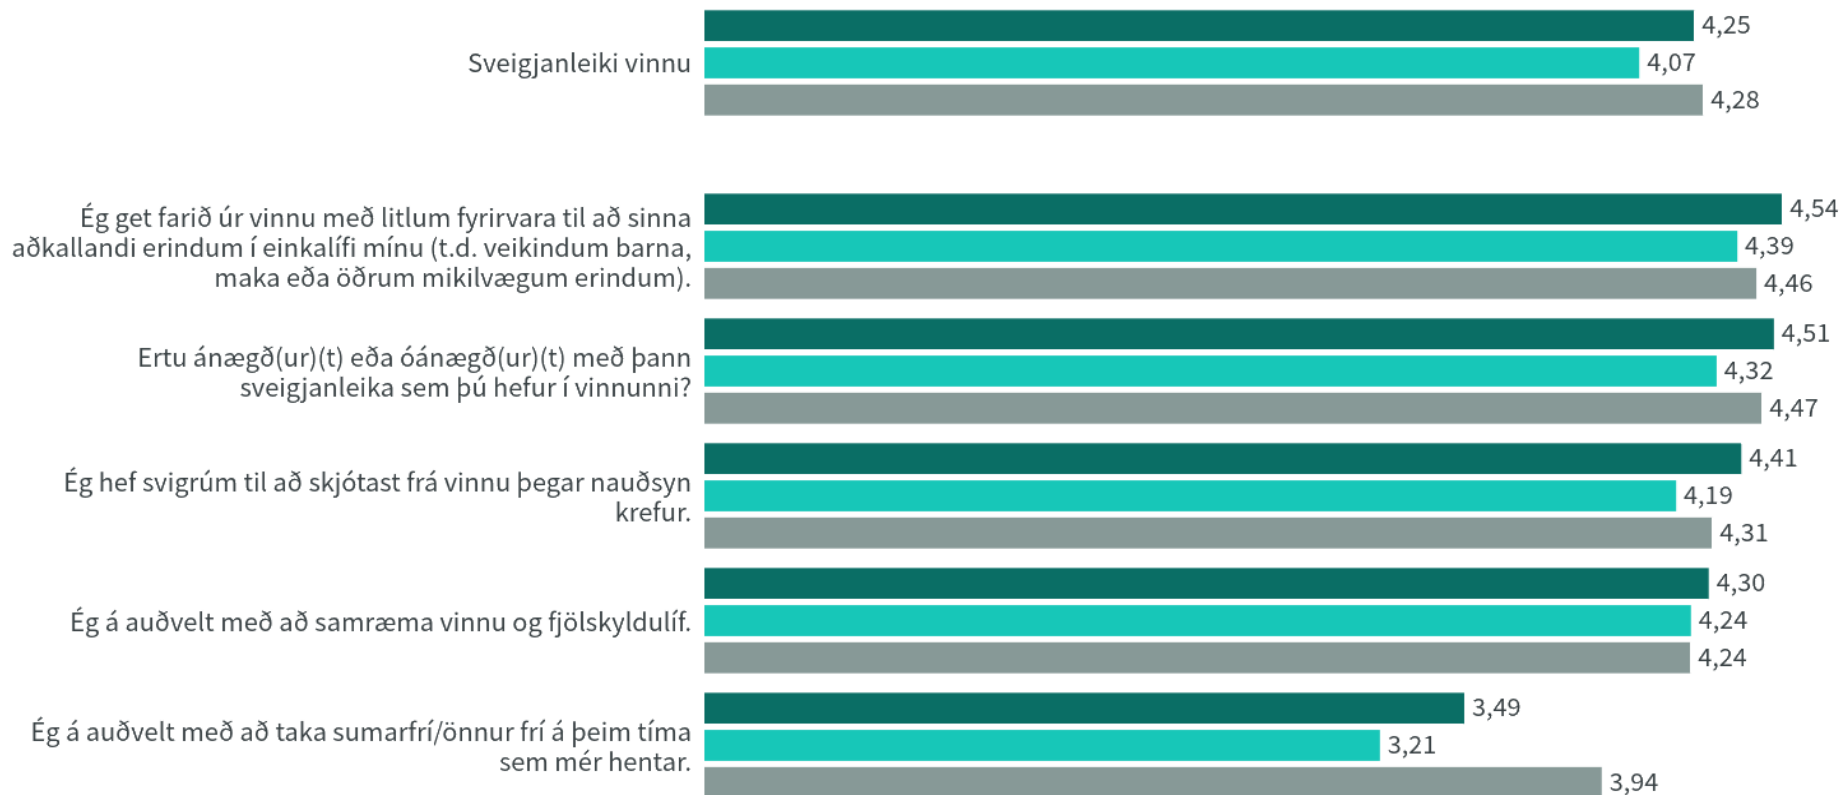

Próun

Vinnuskilyrði

Niðurstöður eru ekki birtar ef n<5

■ Menntaskólinn á Egilsstöðum ■ Framhalds- og háskólar ■ Allar stofnanir

Sveigjanleiki vinnu

Niðurstöður eru ekki birtar ef n<5

Menntaskólinn á Egilsstöðum

Þróun

Sveigjanleiki vinnu

Niðurstöður eru ekki birtar ef n<5

■ Menntaskólinn á Egilsstöðum ■ Framhalds- og háskólar ■ Allar stofnanir

Ímynd stofnunar

Niðurstöður eru ekki birtar ef n<5

Menntaskólinn á Egilsstöðum