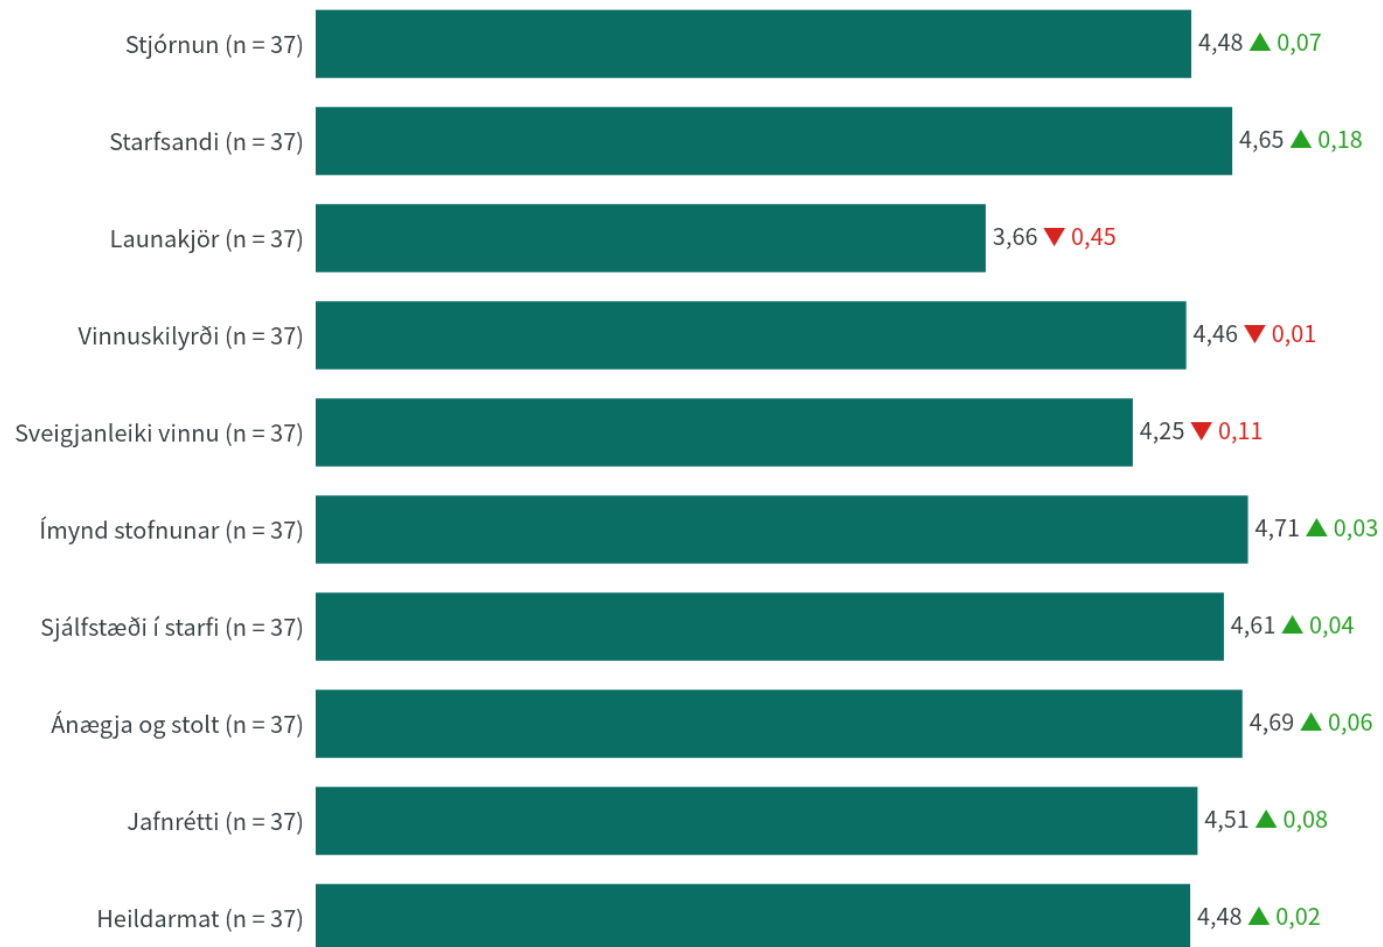

Helstu niðurstöður - Þættir

Menntaskólinn á Egilsstöðum