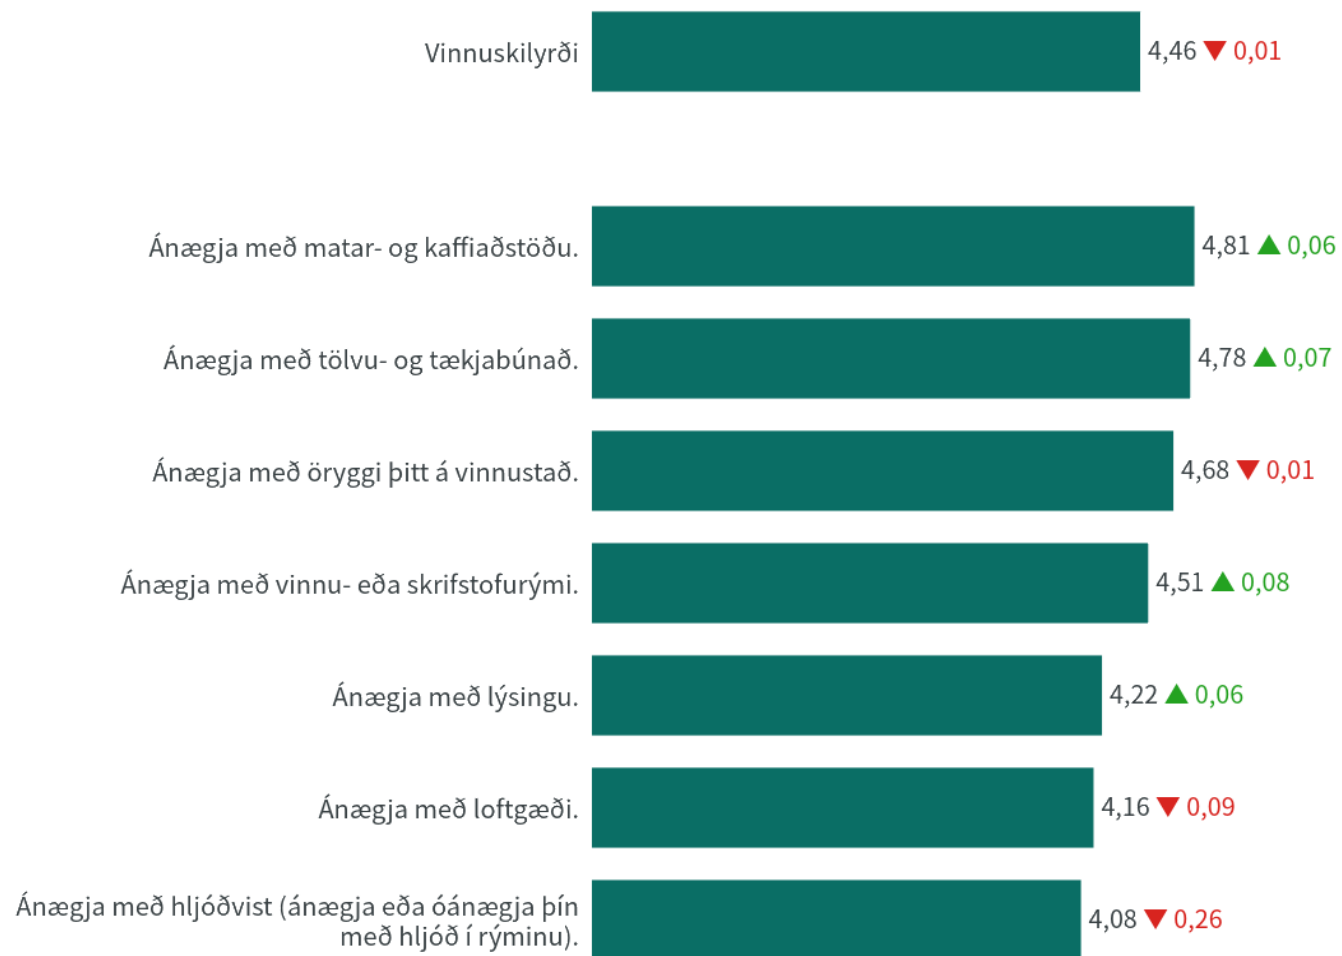

Starfsandi

Niðurstöður eru ekki birtar ef n<5

Menntaskólinn á Egilsstöðum

Próun

Starfsandi

Niðurstöður eru ekki birtar ef n<5

■ Menntaskólinn á Egilsstöðum ■ Framhalds- og háskólar ■ Allar stofnanir

Launakjör

Niðurstöður eru ekki birtar ef n<5

Menntaskólinn á Egilsstöðum

Próun

Launakjör

Niðurstöður eru ekki birtar ef n<5

Vinnuskilyrði

Niðurstöður eru ekki birtar ef n<5

Menntaskólinn á Egilsstöðum

Próun

Vinnuskilyrði

Niðurstöður eru ekki birtar ef n<5

■ Menntaskólinn á Egilsstöðum ■ Framhalds- og háskólar ■ Allar stofnanir

Sveigjanleiki vinnu

Niðurstöður eru ekki birtar ef n<5

Menntaskólinn á Egilsstöðum