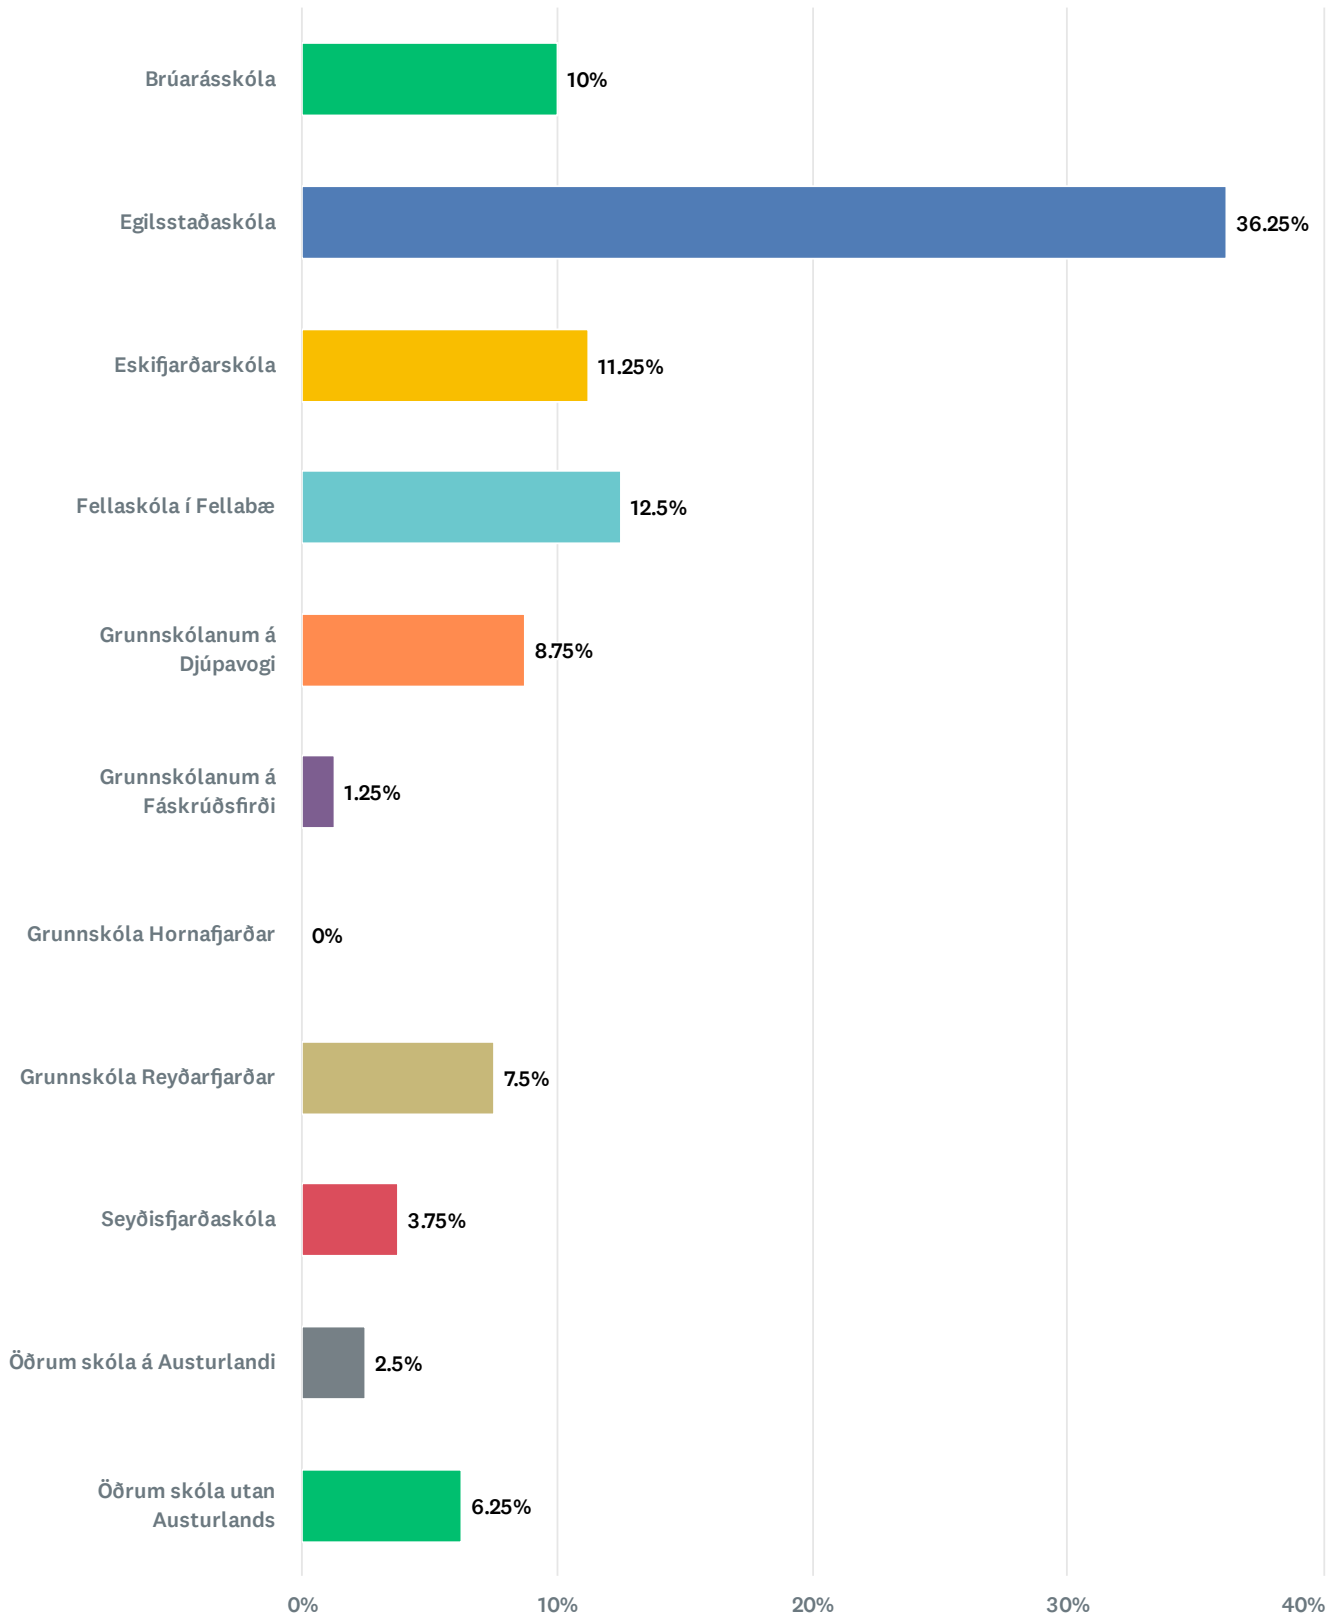

Q3 80 responses

Á hvaða braut ert þú? (hægt að velja fleiri en eitt ef við á)

Answer Choices	Percentage	Responses
● Félagsgreinabraut	37.50%	30
● Framhaldsskólabraut	3.75%	3
● Listnámsbraut	16.25%	13
● Náttúrufræðibraut	20.00%	16
● Opinni braut	18.75%	15
● Starfsbraut	10.00%	8
● Annað	0%	0
Total		85

Q4 80 responses

Frá hvaða grunnskóla útskrifaðist þú?

Answer Choices	Percentage	Responses
Total		80

Tækni-jarm nemenda vor 2026

Answer Choices	Percentage	Responses
 Brúarásskóla	10.00%	8
 Egilsstaðaskóla	36.25%	29
 Eskifjarðarskóla	11.25%	9
 Fellaskóla í Fellabæ	12.50%	10
 Grunnskólanum á Djúpavogi	8.75%	7
 Grunnskólanum á Fáskrúðsfrði	1.25%	1
 Grunnskóla Hornafjarðar	0%	0
 Grunnskóla Reyðarfjarðar	7.50%	6
 Seyðisfjarðaskóla	3.75%	3
 Öðrum skóla á Austurlandi	2.50%	2
 Öðrum skóla utan Austurlands	6.25%	5
Total		80