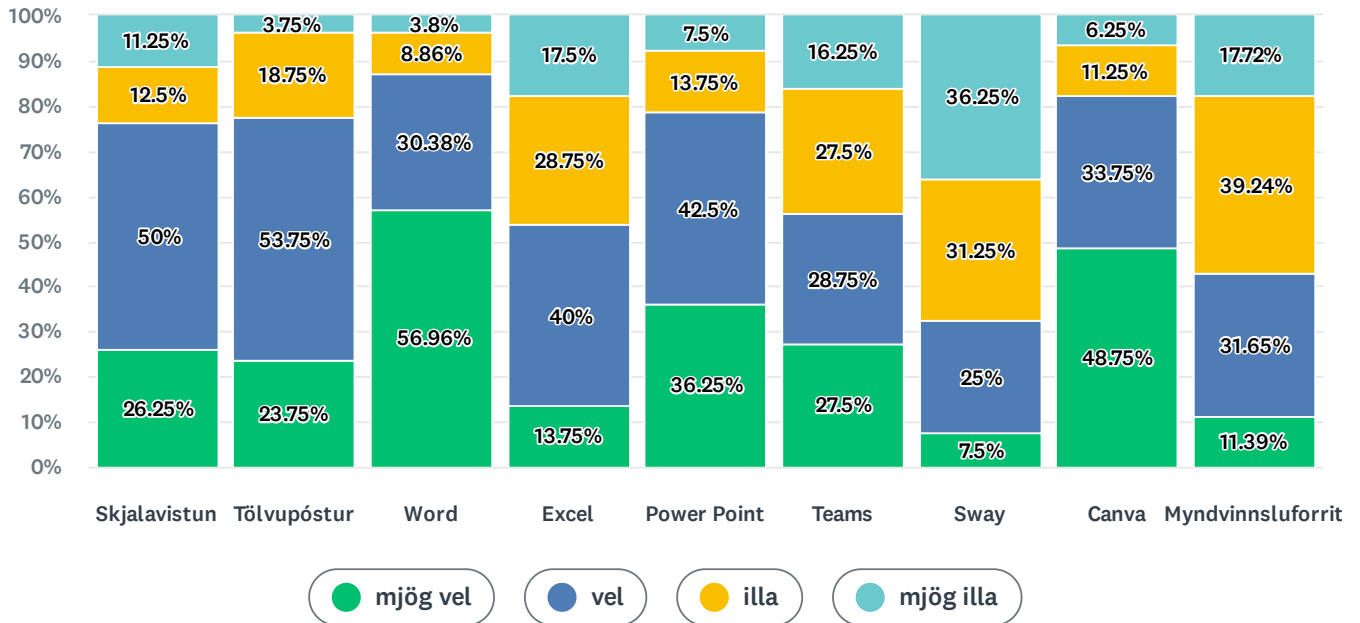

Q5 80 responses

Hvernig fannst þér þú vera undirbúin/n varðandi tölvu/tækninotkun þegar þú hófst nám í ME?

	● mjög vel	● vel	● illa	● mjög illa	Total
Skjalavistun	26.25% 21	50.00% 40	12.50% 10	11.25% 9	80
Tölvupóstur	23.75% 19	53.75% 43	18.75% 15	3.75% 3	80
Word	56.96% 45	30.38% 24	8.86% 7	3.80% 3	79
Excel	13.75% 11	40.00% 32	28.75% 23	17.50% 14	80
Power Point	36.25% 29	42.50% 34	13.75% 11	7.50% 6	80
Teams	27.50% 22	28.75% 23	27.50% 22	16.25% 13	80
Sway	7.50% 6	25.00% 20	31.25% 25	36.25% 29	80
Canva	48.75% 39	33.75% 27	11.25% 9	6.25% 5	80
					718