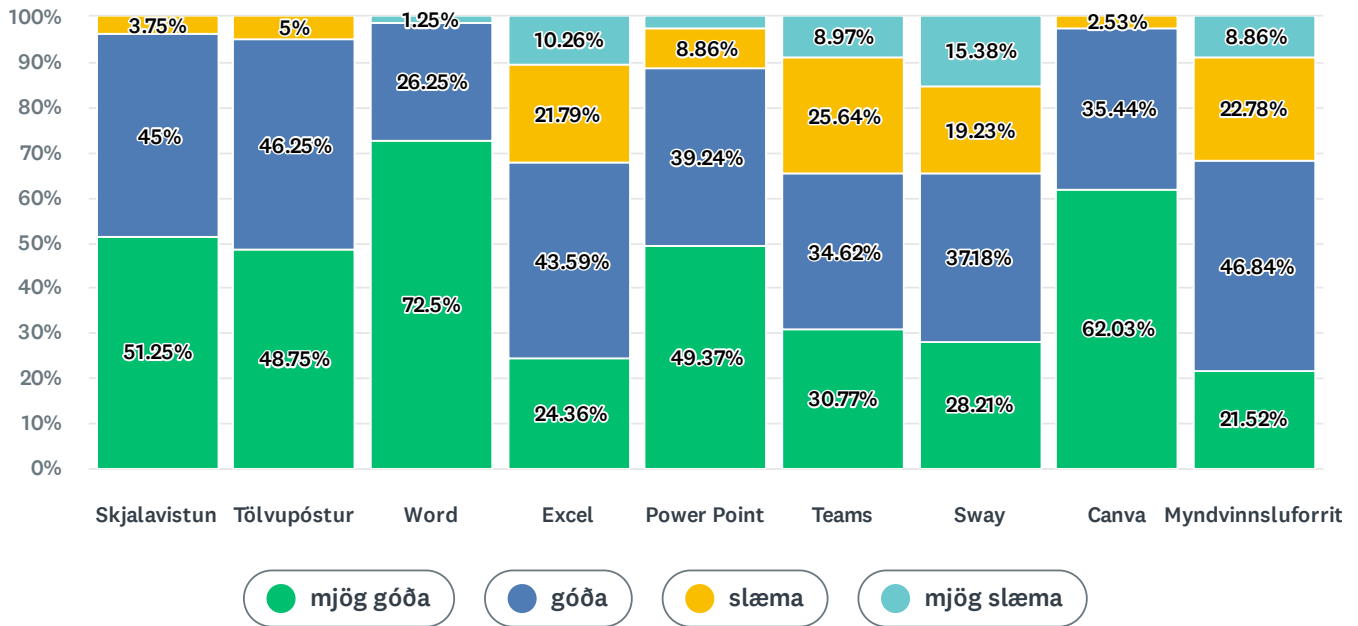

Q4 80 responses

Frá hvaða grunnskóla útskrifaðist þú?

Answer Choices	Percentage	Responses
Total		80

Tækni-jarm nemenda vor 2026

Answer Choices	Percentage	Responses
 Brúarásskóla	10.00%	8
 Egilsstaðaskóla	36.25%	29
 Eskifjarðarskóla	11.25%	9
 Fellaskóla í Fellabæ	12.50%	10
 Grunnskólanum á Djúpavogi	8.75%	7
 Grunnskólanum á Fáskrúðsfrði	1.25%	1
 Grunnskóla Hornafjarðar	0%	0
 Grunnskóla Reyðarfjarðar	7.50%	6
 Seyðisfjarðaskóla	3.75%	3
 Öðrum skóla á Austurlandi	2.50%	2
 Öðrum skóla utan Austurlands	6.25%	5
Total		80

Q5 80 responses

Hvernig fannst þér þú vera undirbúin/n varðandi tölvu/tækninotkun þegar þú hófst nám í ME?

	● mjög vel	● vel	● illa	● mjög illa	Total
Skjalavistun	26.25% 21	50.00% 40	12.50% 10	11.25% 9	80
Tölvupóstur	23.75% 19	53.75% 43	18.75% 15	3.75% 3	80
Word	56.96% 45	30.38% 24	8.86% 7	3.80% 3	79
Excel	13.75% 11	40.00% 32	28.75% 23	17.50% 14	80
Power Point	36.25% 29	42.50% 34	13.75% 11	7.50% 6	80
Teams	27.50% 22	28.75% 23	27.50% 22	16.25% 13	80
Sway	7.50% 6	25.00% 20	31.25% 25	36.25% 29	80
Canva	48.75% 39	33.75% 27	11.25% 9	6.25% 5	80
					718

Tækni-jarm nemenda vor 2026

	 mjög vel	 vel	 illa	 mjög illa	Total
Myndvinnsluforrit	11.39% 9	31.65% 25	39.24% 31	17.72% 14	79
					718

Q6 80 responses

Hvernig telur þú stöðu þína vera í dag í eftirfarandi þáttum?