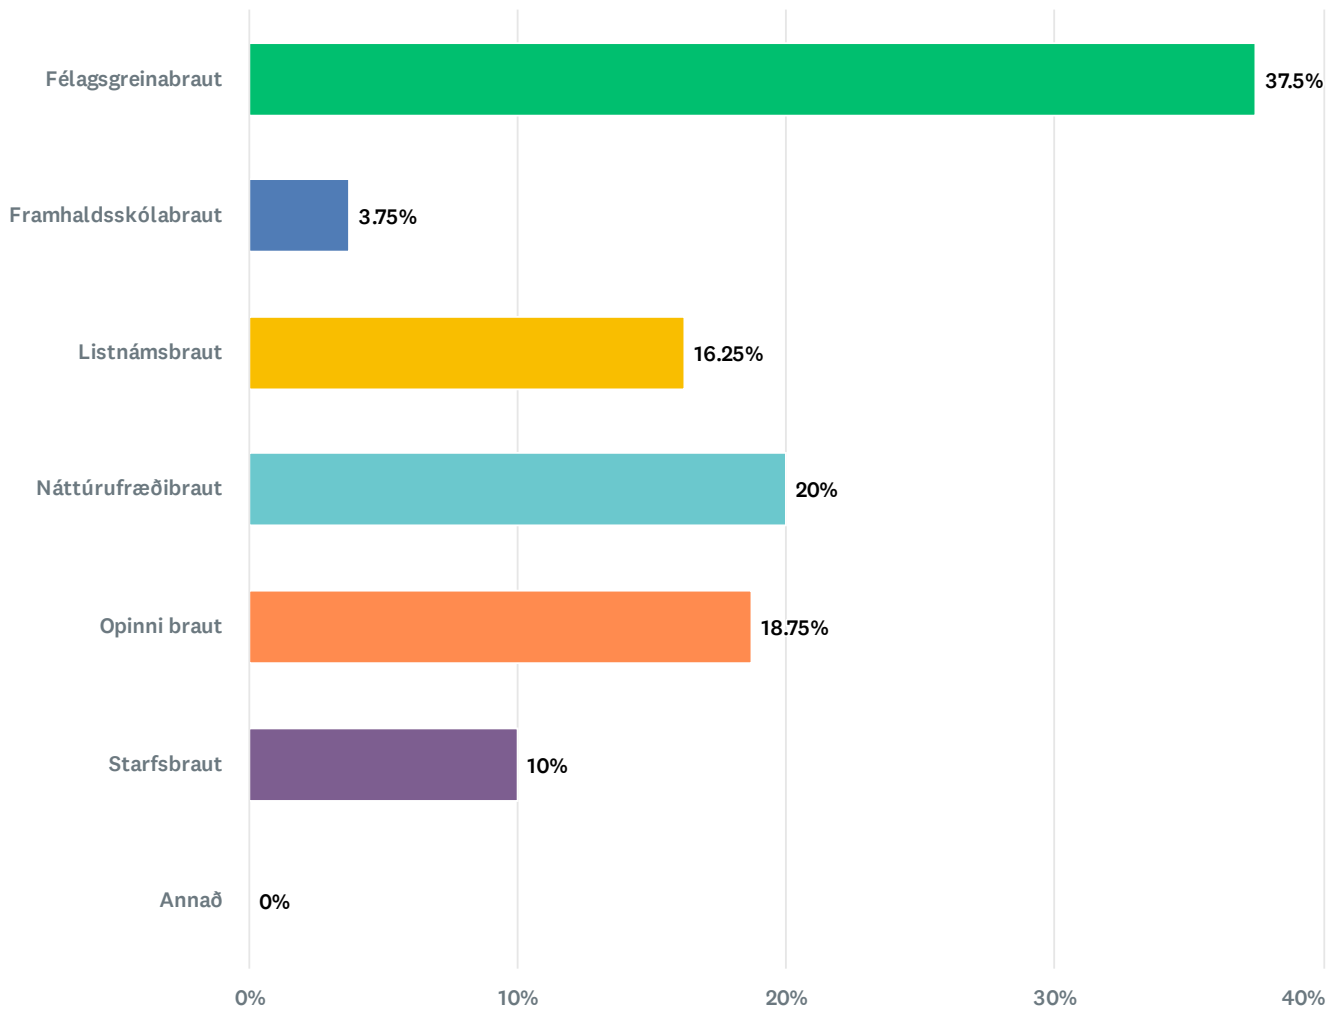

Q1 79 responses

Kyn

Answer Choices	Percentage	Responses
● Karl	49.37%	39
● Kona	50.63%	40
● Annað	0%	0
Total		79

Q2 80 responses

Á hvaða ári ert þú?

Answer Choices	Percentage	Responses
● 1. ári	47.50%	38
● 2. ári	32.50%	26
● 3. ári	20.00%	16
● 4. ári eða meira	0%	0
Total		80

Q3 80 responses

Á hvaða braut ert þú? (hægt að velja fleiri en eitt ef við á)

Answer Choices	Percentage	Responses
● Félagsgreinabraut	37.50%	30
● Framhaldsskólabraut	3.75%	3
● Listnámsbraut	16.25%	13
● Náttúrufræðibraut	20.00%	16
● Opinni braut	18.75%	15
● Starfsbraut	10.00%	8
● Annað	0%	0
Total		85