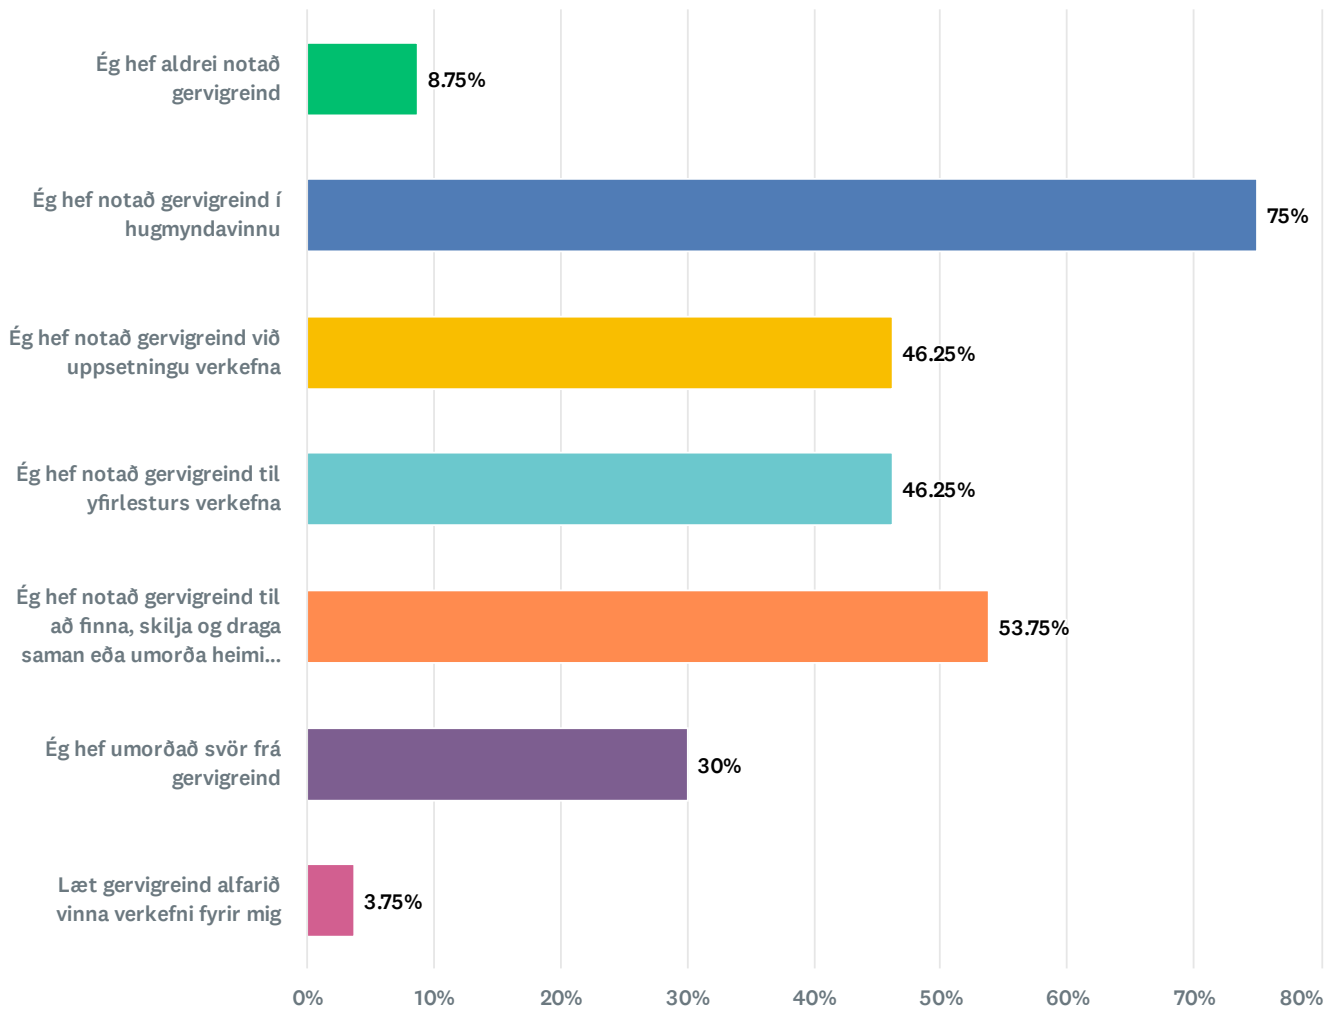

Q9 80 responses

Hvernig hefur þú nýtt gervigreind við verkefnavinnu? (Hægt er að velja fleiri en einn valmöguleika)

Answer Choices	Percentage	Responses
● Ég hef aldrei notað gervigreind	8.75%	7
● Ég hef notað gervigreind í hugmyndavinnu	75.00%	60
● Ég hef notað gervigreind við uppsetningu verkefna	46.25%	37
● Ég hef notað gervigreind til yfirllesturs verkefna	46.25%	37
● Ég hef notað gervigreind til að finna, skilja og draga saman eða umorða heimildir	53.75%	43
● Ég hef umorðað svör frá gervigreind	30.00%	24
● Læt gervigreind alfarið vinna verkefni fyrir mig	3.75%	3
Total		211