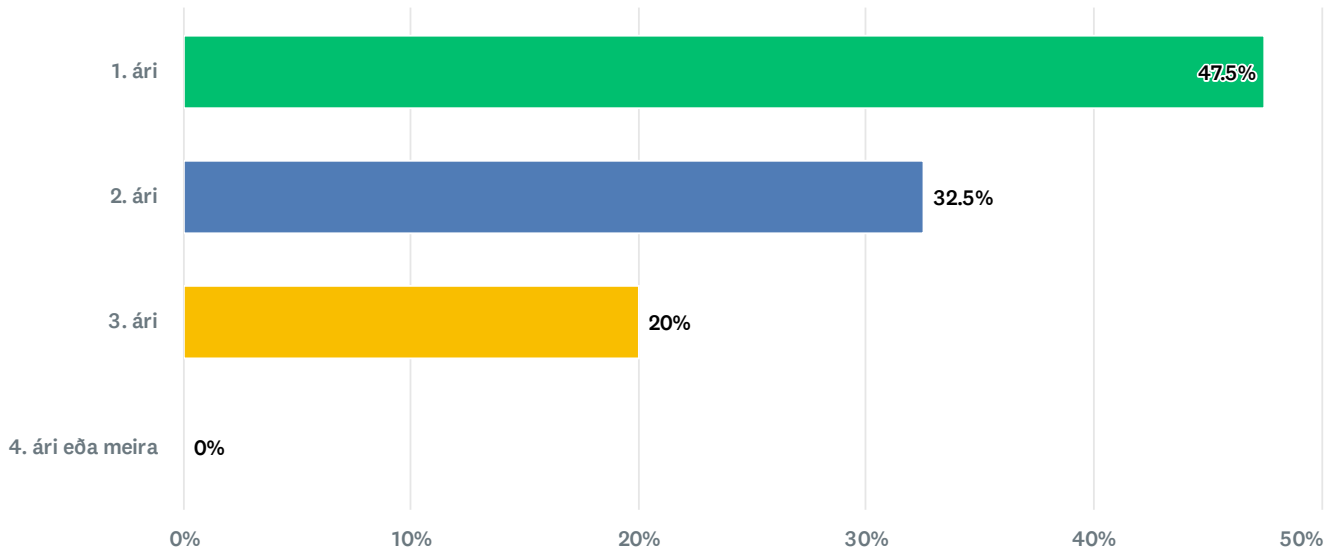

Q1 79 responses

Kyn

Answer Choices	Percentage	Responses
● Karl	49.37%	39
● Kona	50.63%	40
● Annað	0%	0
Total		79

Q2 80 responses

Á hvaða ári ert þú?

Answer Choices	Percentage	Responses
● 1. ári	47.50%	38
● 2. ári	32.50%	26
● 3. ári	20.00%	16
● 4. ári eða meira	0%	0
Total		80

Q3 80 responses

Á hvaða braut ert þú? (hægt að velja fleiri en eitt ef við á)

Answer Choices	Percentage	Responses
● Félagsgreinabraut	37.50%	30
● Framhaldsskólabraut	3.75%	3
● Listnámsbraut	16.25%	13
● Náttúrufræðibraut	20.00%	16
● Opinni braut	18.75%	15
● Starfsbraut	10.00%	8
● Annað	0%	0
Total		85