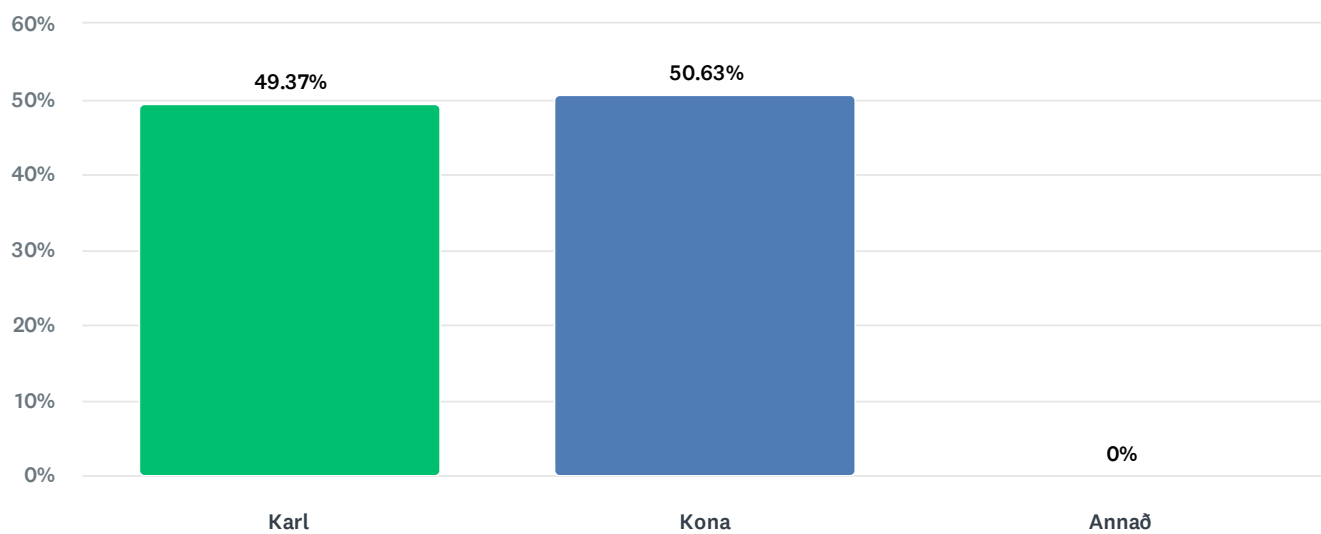

Q1 79 responses

Kyn

Answer Choices	Percentage	Responses
● Karl	49.37%	39
● Kona	50.63%	40
● Annað	0%	0
Total		79

Q2 80 responses

Á hvaða ári ert þú?

Answer Choices	Percentage	Responses
● 1. ári	47.50%	38
● 2. ári	32.50%	26
● 3. ári	20.00%	16
● 4. ári eða meira	0%	0
Total		80

Q3 80 responses

Á hvaða braut ert þú? (hægt að velja fleiri en eitt ef við á)

Answer Choices	Percentage	Responses
● Félagsgreinabraut	37.50%	30
● Framhaldsskólabraut	3.75%	3
● Listnámsbraut	16.25%	13
● Náttúrufræðibraut	20.00%	16
● Opinni braut	18.75%	15
● Starfsbraut	10.00%	8
● Annað	0%	0
Total		85